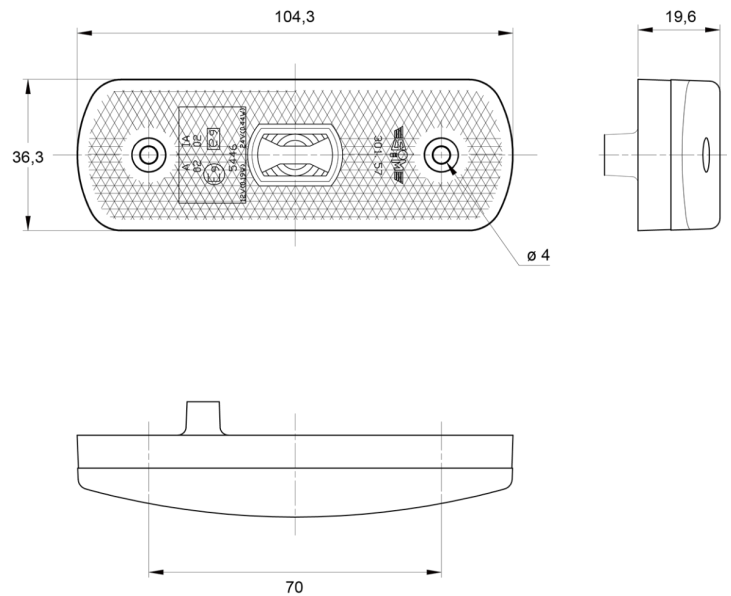

MARKIERUNGSLEUCHTEN

3157.0000224

LED-Markierungsleuchte | 12-24V | rot

EAN: 5414184004948

Spezifikationen

ADR zugelassen	Ja
Abmessungen	104 x 36 x 20 mm
Anschluss	Steckersatz
Befestigung	Oberflächenmontage
Befestigungsseite	Hinten
Bestellbar per	1
Betriebsspannung	12V - 24V
EMC	EMC R10
EMC R10	Ja
Farbe	Rot

Farbe Linse	Rot
Funktionen	Hintere Begrenzungsleuchte
Geliefert mit	Mounting screws + seal
Gewicht (kg)	0,056 Kg
Lichtquelle	LED
Wasserdicht	Ja
Zertifizierung	ECE R3+R7