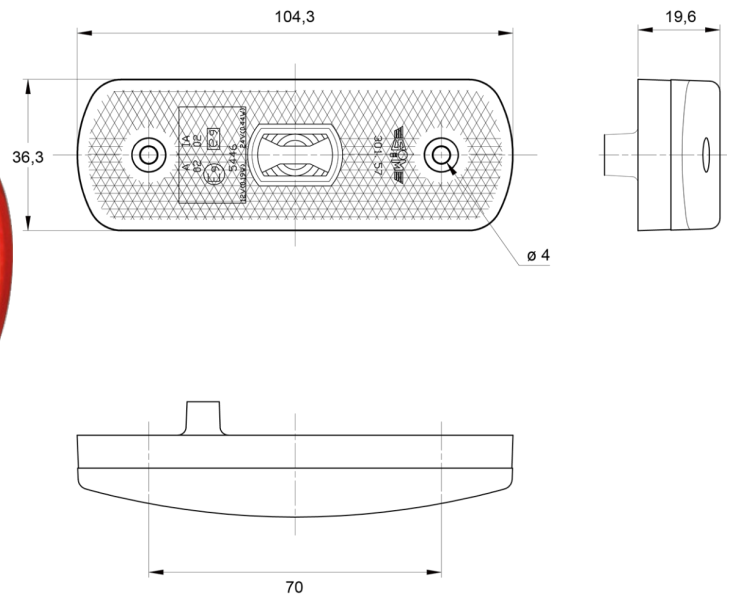

MARKIERUNGSLEUCHTEN

3157.0000224

LED-Markierungsleuchte | 12-24V | rot

EAN: 5414184004948

Spezifikationen

ADR zugelassen	Ja	Farbe Linse	Rot
Abmessungen	104 x 36 x 20 mm	Funktionen	Hintere Begrenzungsleuchte
Anschluss	Steckersatz	Geliefert mit	Mounting screws + seal
Befestigung	Oberflächenmontage	Gewicht (kg)	0,056 Kg
Befestigungsseite	Hinten	Lichtquelle	LED
Bestellbar per	1	Wasserdicht	Ja
Betriebsspannung	12V - 24V	Zertifizierung	ECE R3+R7
EMC	EMC R10		
EMC R10	Ja		
Farbe	Rot		