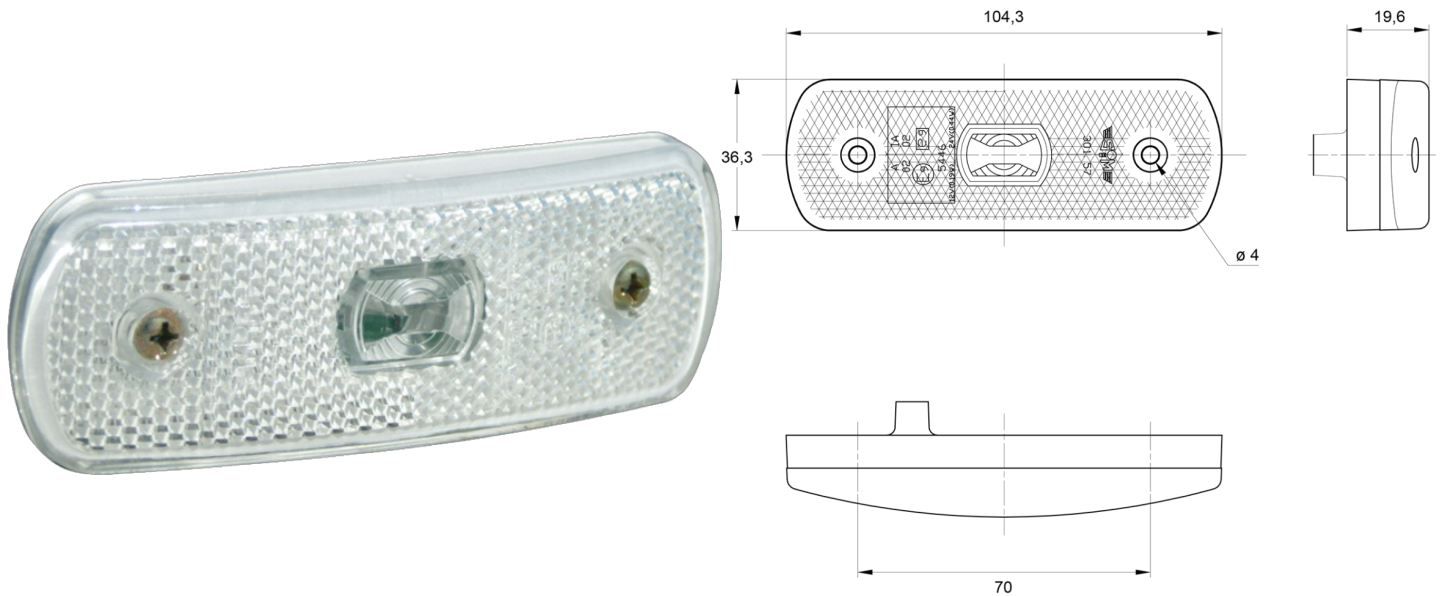

# MARKIERUNGSLEUCHTEN

3157.0105024

LED-Markierungsleuchte | 12-24V | weiß

EAN: 5414184564268

## Spezifikationen

ADR zugelassen	Ja	Farbe Linse	Transparent
Abmessungen	104 x 36 x 20 mm	Funktionen	Begrenzungsleuchte vorne
Anschluss	Offene Kabelenden	Geliefert mit	Mounting screws + seal
Befestigung	Oberflächenmontage	Gewicht (kg)	0,400 Kg
Befestigungsseite	Vorderseite	Lichtquelle	LED
Bestellbar per	1	Wasserdicht	Ja
Betriebsspannung	12V - 24V	Zertifizierung	ECE R3+R7
EMC	EMC R10		
EMC R10	Ja		
Farbe	Weiss		