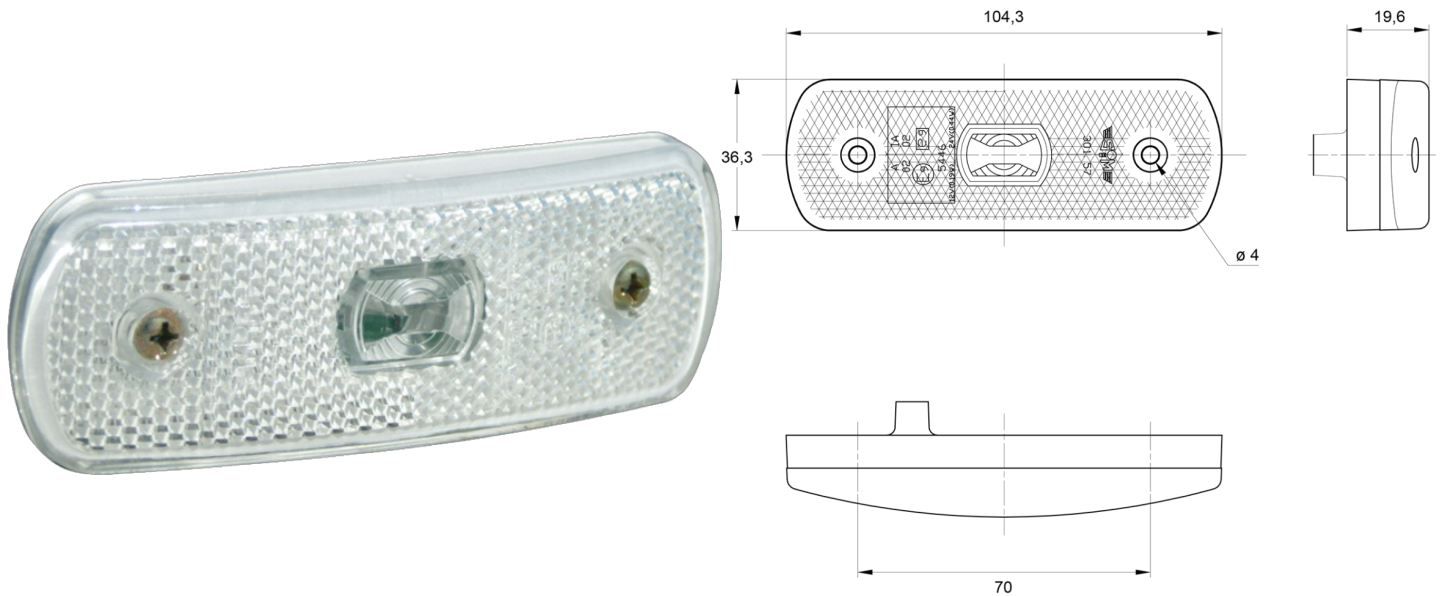

MARKIERUNGSLEUCHTEN

3157.0105024

LED-Markierungsleuchte | 12-24V | weiß

EAN: 5414184564268

Specifications

ADR zugelassen	Ja	Farbe Linse	Transparent
Abmessungen	104 x 36 x 20 mm	Funktionen	Begrenzungsleuchte vorne
Anschluss	Offene Kabelenden	Geliefert mit	Mounting screws + seal
Befestigung	Oberflächenmontage	Gewicht (kg)	0,400 Kg
Befestigungsseite	Vorderseite	Lichtquelle	LED
Bestellbar per	1	Wasserdicht	Ja
Betriebsspannung	12V - 24V	Zertifizierung	ECE R3+R7
EMC	EMC R10		
EMC R10	Ja		
Farbe	Weiss		