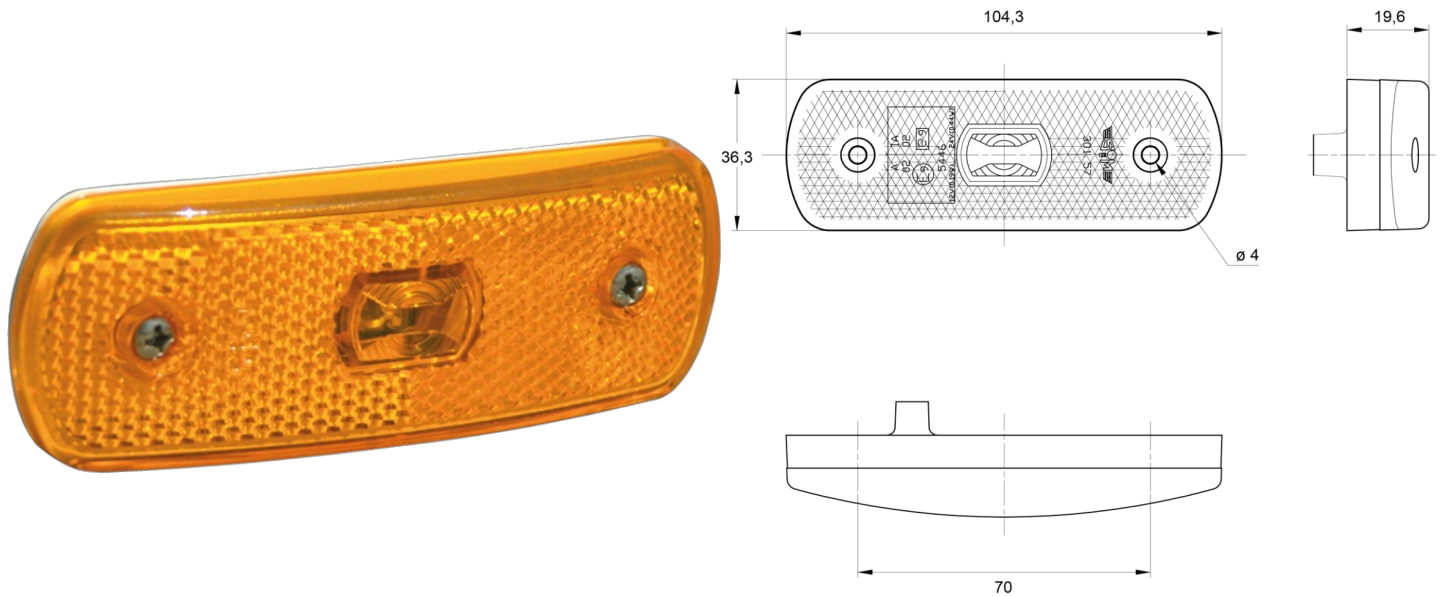

MARKIERUNGSLEUCHTEN

3157.0105124

LED-Markierungsleuchte | 12-24V | gelb

EAN: 5414184004955

Spezifikationen

ADR zugelassen	Ja	Farbe Linse	Gelb
Abmessungen	104 x 36 x 20 mm	Funktionen	Seitliche Positionsmarkierung
Anschluss	Offene Kabelenden	Geliefert mit	Mounting screws + seal
Befestigung	Oberflächenmontage	Gewicht (kg)	0,067 Kg
Befestigungsseite	Seite	Lichtquelle	LED
Bestellbar per	1	Wasserdicht	Ja
Betriebsspannung	12V - 24V	Zertifizierung	ECE R3+R91
EMC	EMC R10		
EMC R10	Ja		
Farbe	Gelb		