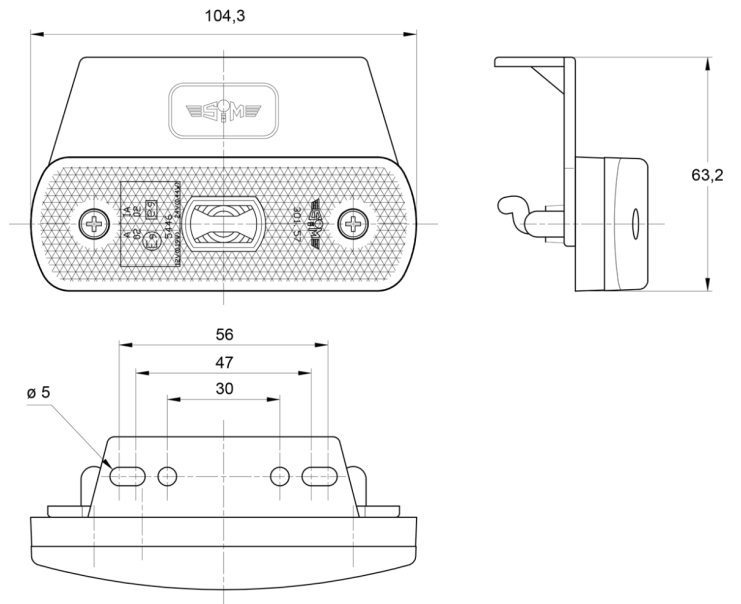

3157.1000124

LED-Markierungsleuchte | 12-24V | gelb

EAN: 5414184564244

## Spezifikationen

ADR zugelassen	Ja	Farbe Linse	Gelb
Abmessungen	104 x 63 x 20 mm	Funktionen	Seitliche Positionsmarkierung
Anschluss	Steckersatz	Geliefert mit	Mounting screws
Befestigung	Halterung	Gewicht (kg)	0,072 Kg
Befestigungsseite	Seite	Lichtquelle	LED
Bestellbar per	1	Wasserdicht	Ja
Betriebsspannung	12V - 24V	Zertifizierung	ECE R3+R91
EMC	EMC R10		
EMC R10	Ja		
Farbe	Gelb		