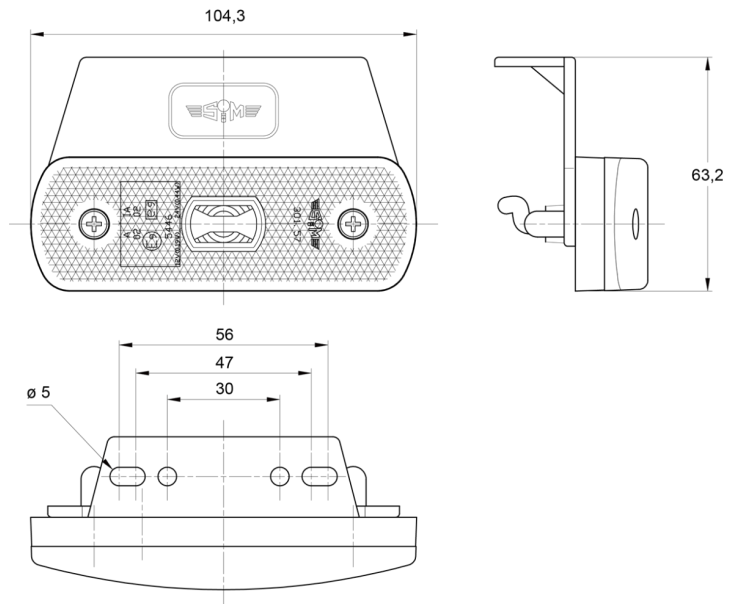

3157.1000124

LED-Markierungsleuchte | 12-24V | gelb

EAN: 5414184564244

Spezifikationen

ADR zugelassen	Ja	Farbe Linse	Gelb
Abmessungen	104 x 63 x 20 mm	Funktionen	Seitliche Positionsmarkierung
Anschluss	Steckersatz	Geliefert mit	Mounting screws
Befestigung	Halterung	Gewicht (kg)	0,072 Kg
Befestigungsseite	Seite	Lichtquelle	LED
Bestellbar per	1	Wasserdicht	Ja
Betriebsspannung	12V - 24V	Zertifizierung	ECE R3+R91
EMC	EMC R10		
EMC R10	Ja		
Farbe	Gelb		