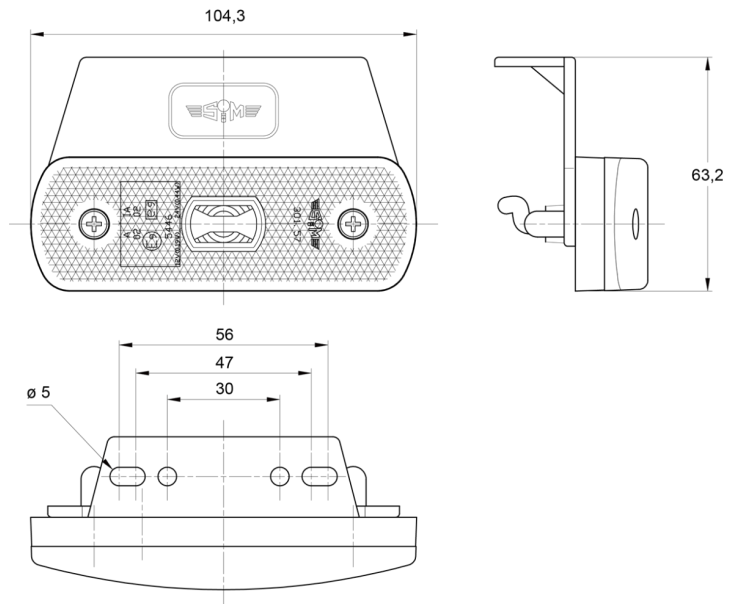

MARKIERUNGSLEUCHTEN

3157.1000124

LED-Markierungsleuchte | 12-24V | gelb

EAN: 5414184564244

Specifications

| | | | |
|-------------------|------------------|----------------|-------------------------------|
| ADR zugelassen | Ja | Farbe Linse | Gelb |
| Abmessungen | 104 x 63 x 20 mm | Funktionen | Seitliche Positionsmarkierung |
| Anschluss | Steckersatz | Geliefert mit | Mounting screws |
| Befestigung | Halterung | Gewicht (kg) | 0,072 Kg |
| Befestigungsseite | Seite | Lichtquelle | LED |
| Bestellbar per | 1 | Wasserdicht | Ja |
| Betriebsspannung | 12V - 24V | Zertifizierung | ECE R3+R91 |
| EMC | EMC R10 | | |
| EMC R10 | Ja | | |
| Farbe | Gelb | | |