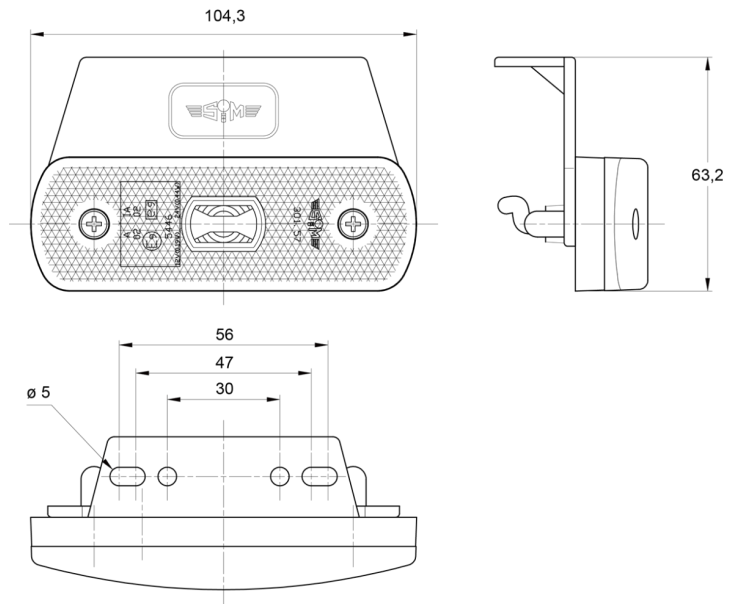

3157.1105124

LED-Markierungsleuchte | 12-24V | gelb

EAN: 5414184564381

Spezifikationen

| | | | |
|-------------------|-------------------|----------------|-------------------------------|
| ADR zugelassen | Ja | Farbe Linse | Gelb |
| Abmessungen | 104 x 63 x 20 mm | Funktionen | Seitliche Positionsmarkierung |
| Anschluss | Offene Kabelenden | Geliefert mit | Mounting screws |
| Befestigung | Halterung | Gewicht (kg) | 0,072 Kg |
| Befestigungsseite | Seite | Lichtquelle | LED |
| Bestellbar per | 1 | Wasserdicht | Ja |
| Betriebsspannung | 12V - 24V | Zertifizierung | ECE R3+R91 |
| EMC | EMC R10 | | |
| EMC R10 | Ja | | |
| Farbe | Gelb | | |