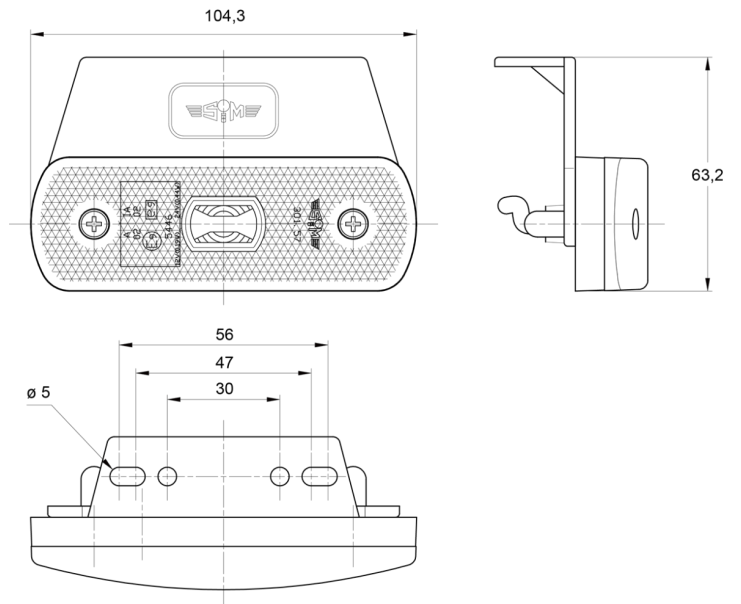

3157.1105124

LED-Markierungsleuchte | 12-24V | gelb

EAN: 5414184564381

## Specifications

ADR zugelassen	Ja	Farbe Linse	Gelb
Abmessungen	104 x 63 x 20 mm	Funktionen	Seitliche Positionsmarkierung
Anschluss	Offene Kabelenden	Geliefert mit	Mounting screws
Befestigung	Halterung	Gewicht (kg)	0,072 Kg
Befestigungsseite	Seite	Lichtquelle	LED
Bestellbar per	1	Wasserdicht	Ja
Betriebsspannung	12V - 24V	Zertifizierung	ECE R3+R91
EMC	EMC R10		
EMC R10	Ja		
Farbe	Gelb		