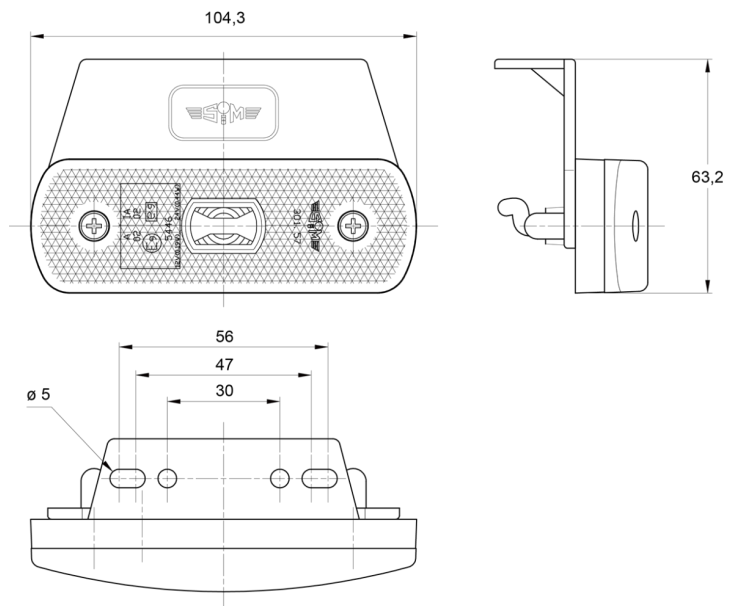

3157.1105124

LED-Markierungsleuchte | 12-24V | gelb

EAN: 5414184564381

Spezifikationen

ADR zugelassen	Ja	Farbe Linse	Gelb
Abmessungen	104 x 63 x 20 mm	Funktionen	Seitliche Positionsmarkierung
Anschluss	Offene Kabelenden	Geliefert mit	Mounting screws
Befestigung	Halterung	Gewicht (kg)	0,072 Kg
Befestigungsseite	Seite	Lichtquelle	LED
Bestellbar per	1	Wasserdicht	Ja
Betriebsspannung	12V - 24V	Zertifizierung	ECE R3+R91
EMC	EMC R10		
EMC R10	Ja		
Farbe	Gelb		