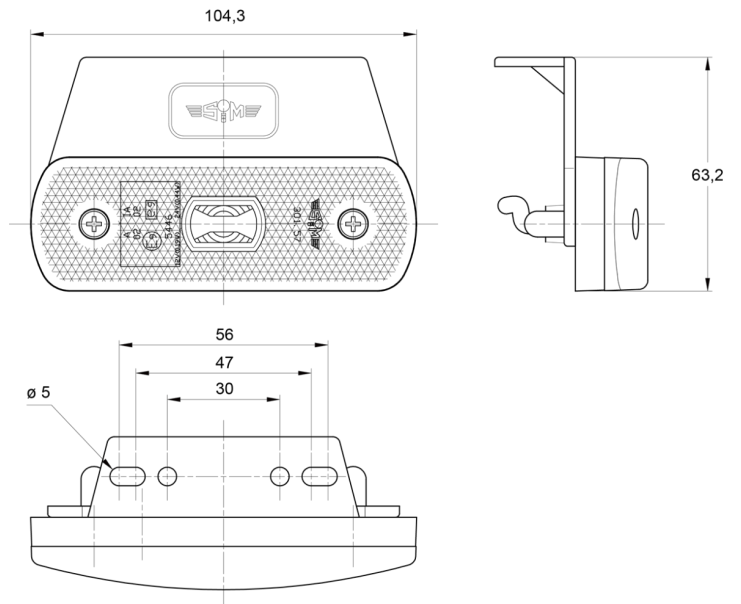

MARKIERUNGSLEUCHTEN

3157.1105124

LED-Markierungsleuchte | 12-24V | gelb

EAN: 5414184564381

Spezifikationen

ADR zugelassen	Ja	Farbe Linse	Gelb
Abmessungen	104 x 63 x 20 mm	Funktionen	Seitliche Positionsmarkierung
Anschluss	Offene Kabelenden	Geliefert mit	Mounting screws
Befestigung	Halterung	Gewicht (kg)	0,072 Kg
Befestigungsseite	Seite	Lichtquelle	LED
Bestellbar per	1	Wasserdicht	Ja
Betriebsspannung	12V - 24V	Zertifizierung	ECE R3+R91
EMC	EMC R10		
EMC R10	Ja		
Farbe	Gelb		