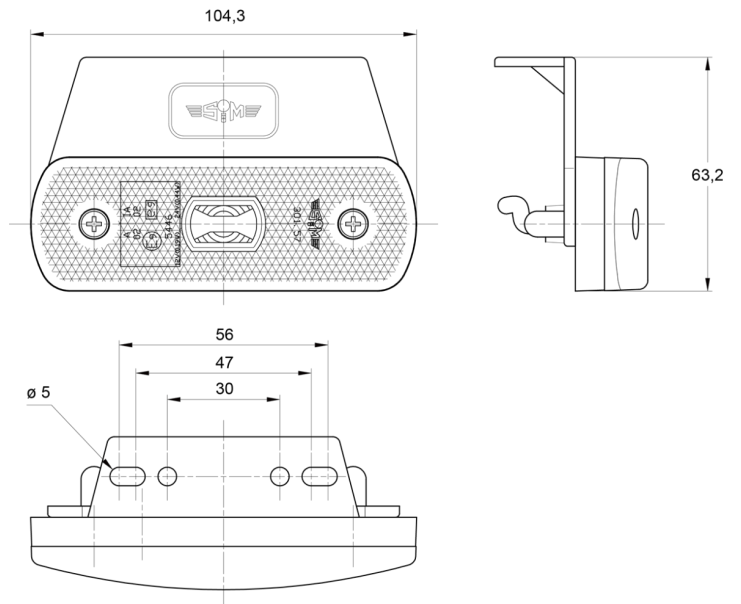

3157.1105224

LED-Markierungsleuchte | 12-24V | rot

EAN: 5414184564404

## Spezifikationen

ADR zugelassen	Ja	Farbe Linse	Rot
Abmessungen	104 x 63 x 20 mm	Funktionen	Hintere Begrenzungsleuchte
Anschluss	Offene Kabelenden	Geliefert mit	Mounting screws
Befestigung	Halterung	Gewicht (kg)	0,400 Kg
Befestigungsseite	Hinten	Lichtquelle	LED
Bestellbar per	1	Wasserdicht	Ja
Betriebsspannung	12V - 24V	Zertifizierung	ECE R3+R7
EMC	EMC R10		
EMC R10	Ja		
Farbe	Rot		