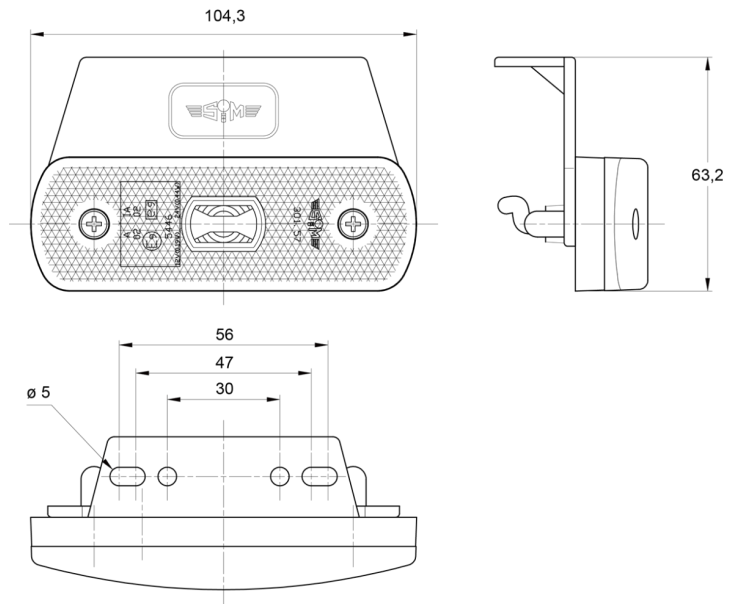

MARKIERUNGSLEUCHTEN

3157.1105224

LED-Markierungsleuchte | 12-24V | rot

EAN: 5414184564404

Spezifikationen

ADR zugelassen	Ja	Farbe Linse	Rot
Abmessungen	104 x 63 x 20 mm	Funktionen	Hintere Begrenzungsleuchte
Anschluss	Offene Kabelenden	Geliefert mit	Mounting screws
Befestigung	Halterung	Gewicht (kg)	0,400 Kg
Befestigungsseite	Hinten	Lichtquelle	LED
Bestellbar per	1	Wasserdicht	Ja
Betriebsspannung	12V - 24V	Zertifizierung	ECE R3+R7
EMC	EMC R10		
EMC R10	Ja		
Farbe	Rot		