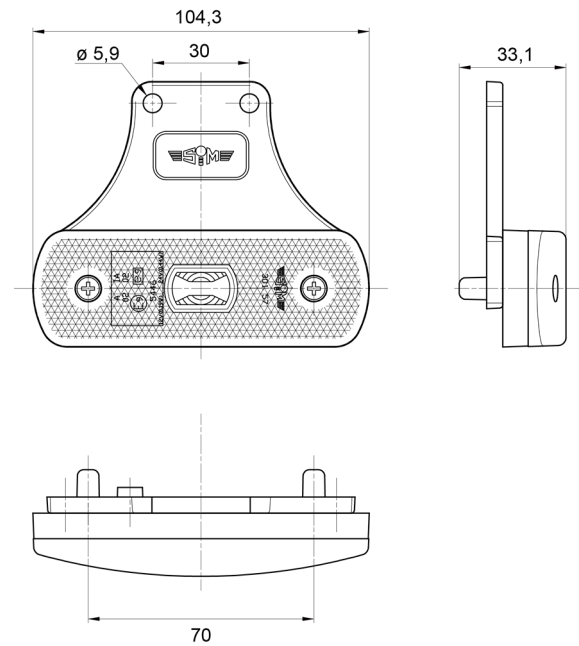

3157.2105124

LED-Markierungsleuchte | 12-24V | gelb

EAN: 5414184018013

Spezifikationen

ADR zugelassen	Ja	Farbe Linse	Gelb
Abmessungen	104 x 63 x 33 mm	Funktionen	Seitliche Positionsmarkierung
Anschluss	Offene Kabelenden	Geliefert mit	Mounting screws
Befestigung	Halterung	Gewicht (kg)	0,082 Kg
Befestigungsseite	Seite	Lichtquelle	LED
Bestellbar per	1	Wasserdicht	Ja
Betriebsspannung	12V - 24V	Zertifizierung	ECE R3+R91
EMC	EMC R10		
EMC R10	Ja		
Farbe	Gelb		