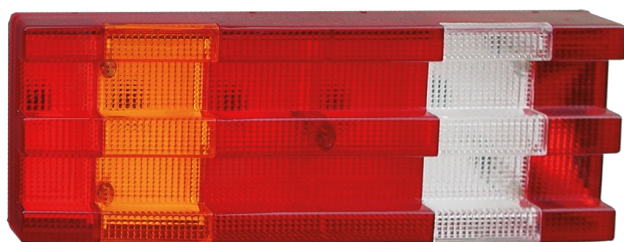

ERSATZGLÄSER RÜCKLEUCHTEN

3163.0000310

Ersatzglas für die Serie 3163

EAN: 5414184564756

Spezifikationen

Befestigungsseite	Left & right	Gewicht (kg)	0,475 Kg
Bestellbar per	1	Speziell geeignet für	3163
Farbe	Gelb/rot/weiss	Verpackung	Tasche
Farbe Linse	Gelb/rot/weiss		