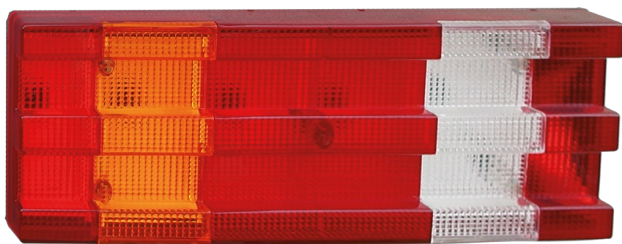

ERSATZGLÄSER RÜCKLEUCHTEN

3163.0000310

Ersatzglas für die Serie 3163

EAN: 5414184564756

Spezifikationen

Befestigungsseite	Left & right	Gewicht (kg)	0,475 Kg
Bestellbar per	1	Speziell geeignet für	3163
Farbe	Gelb/rot/weiss	Verpackung	Tasche
Farbe Linse	Gelb/rot/weiss		