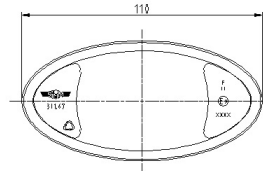

FRONT- UND RÜCKLEUCHTEN

3167.0305100

LED Blinker | links+rechts | 12-24V

EAN: 5414184018051

Spezifikationen

Abmessungen	110 x 55 x 70 mm	IP-Schutzart	IP65
Anschluss	Offene Kabelenden	Lichtquelle	LED
Befestigung	Oberflächenmontage	Länge des Kabels (m)	0,50 m
Befestigungsseite	Left & right	Material	Polycarbonat
Bestellbar per	1	Typ	Richtungsanzeiger
Betriebsspannung	12V - 24V	Verpackung	POS-Verpackung
EMC	Ja	Zertifizierung	ECE R6
Farbe	Gelb		
Farbe Linse	Gelb		
Gewicht (kg)	0,203 Kg		