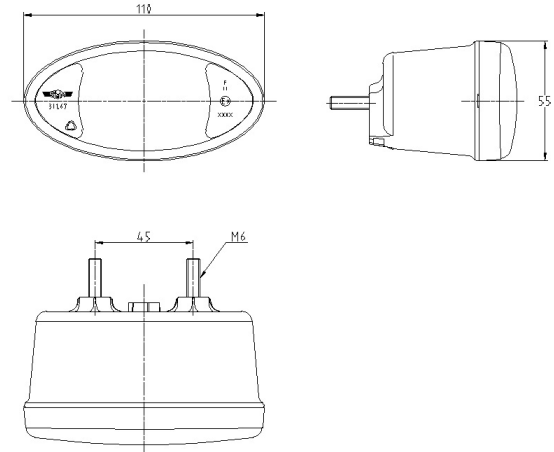

## Spezifikationen

Abmessungen	110 x 55 x 70 mm	IP-Schutzart	IP65
Anschluss	Offene Kabelenden	Lichtquelle	LED
Befestigung	Oberflächenmontage	Länge des Kabels (m)	0,50 m
Befestigungsseite	Left & right	Material	Polycarbonat
Bestellbar per	1	Typ	Richtungsanzeiger
Betriebsspannung	12V - 24V	Verpackung	POS-Verpackung
EMC	Ja	Zertifizierung	ECE R6
Farbe	Gelb		
Farbe Linse	Gelb		
Gewicht (kg)	0,203 Kg		