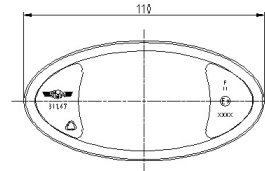

FRONT- UND RÜCKLEUCHTEN

3167.0305100

LED Blinker | links+rechts | 12-24V

EAN: 5414184018051

Spezifikationen

Abmessungen	110 x 55 x 70 mm	IP-Schutzart	IP65
Anschluss	Offene Kabelenden	Lichtquelle	LED
Befestigung	Oberflächenmontage	Länge des Kabels (m)	0,50 m
Befestigungsseite	Left & right	Material	Polycarbonat
Bestellbar per	1	Typ	Richtungsanzeiger
Betriebsspannung	12V - 24V	Verpackung	POS-Verpackung
EMC	Ja	Zertifizierung	ECE R6
Farbe	Gelb		
Farbe Linse	Gelb		
Gewicht (kg)	0,203 Kg		