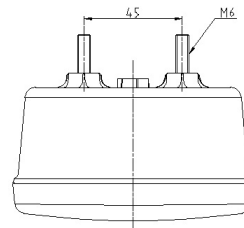

FRONT- UND RÜCKLEUCHTEN

3167.0305100

LED Blinker | links+rechts | 12-24V

EAN: 5414184018051

Spezifikationen

Abmessungen	110 x 55 x 70 mm	IP-Schutzart	IP65
Anschluss	Offene Kabelenden	Lichtquelle	LED
Befestigung	Oberflächenmontage	Länge des Kabels (m)	0,50 m
Befestigungsseite	Left & right	Material	Polycarbonat
Bestellbar per	1	Typ	Richtungsanzeiger
Betriebsspannung	12V - 24V	Verpackung	POS-Verpackung
EMC	Ja	Zertifizierung	ECE R6
Farbe	Gelb		
Farbe Linse	Gelb		
Gewicht (kg)	0,203 Kg		