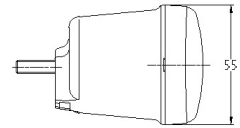

FRONT- UND RÜCKLEUCHTEN

3167.0305100

LED Blinker | links+rechts | 12-24V

EAN: 5414184018051

Spezifikationen

Abmessungen	110 x 55 x 70 mm	IP-Schutzart	IP65
Anschluss	Offene Kabelenden	Lichtquelle	LED
Befestigung	Oberflächenmontage	Länge des Kabels (m)	0,50 m
Befestigungsseite	Left & right	Material	Polycarbonat
Bestellbar per	1	Typ	Richtungsanzeiger
Betriebsspannung	12V - 24V	Verpackung	POS-Verpackung
EMC	Ja	Zertifizierung	ECE R6
Farbe	Gelb		
Farbe Linse	Gelb		
Gewicht (kg)	0,203 Kg		