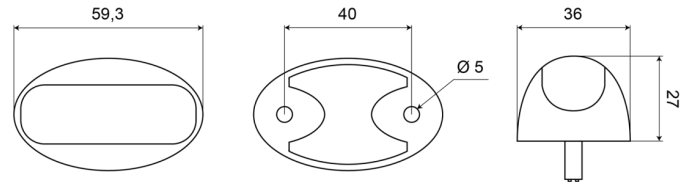

## Spezifikationen

Abmessungen	27 mm x 36 mm x 59,3 mm	Farbe Linse	Transparent
Anschluss	Offene Kabelenden	Funktionen	Begrenzungsleuchte vorne
Anzahl der LEDs	1	Gewicht (kg)	0,061 Kg
Befestigung	Oberflächenmontage	Gut zu wissen	Diese Version gibt es auch mit 3 LEDs
Befestigungsseite	Vorderseite	IP-Schutzart	IP68
Bestellbar per	1	Lichtquelle	LED
Betriebsspannung	12V - 24V	Länge des Kabels (m)	0,50 m
EMC	EMC	Verpackung	POS-Verpackung
Farbe	Weiss	Zertifizierung	ECE R7