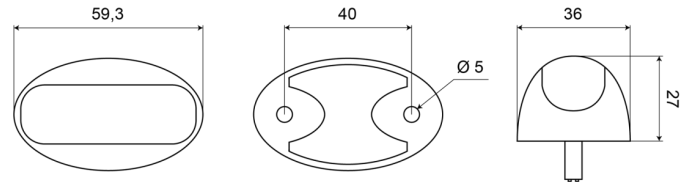

3168.0105000

LED-Markierungsleuchte | 12-24V | weiß

EAN: 5414184018068

Spezifikationen

Abmessungen	27 mm x 36 mm x 59,3 mm	Farbe Linse	Transparent
Anschluss	Offene Kabelenden	Funktionen	Begrenzungsleuchte vorne
Anzahl der LEDs	1	Gewicht (kg)	0,061 Kg
Befestigung	Oberflächenmontage	Gut zu wissen	Diese Version gibt es auch mit 3 LEDs
Befestigungsseite	Vorderseite	IP-Schutzart	IP68
Bestellbar per	1	Lichtquelle	LED
Betriebsspannung	12V - 24V	Länge des Kabels (m)	0,50 m
EMC	EMC	Verpackung	POS-Verpackung
Farbe	Weiss	Zertifizierung	ECE R7