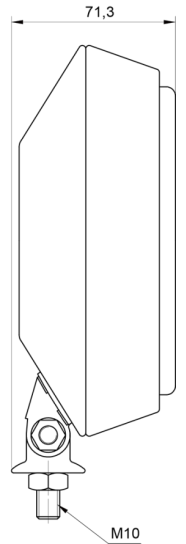

FRONT- UND RÜCKLEUCHTEN

3201.0000000

Fernscheinwerfer | Halogen | rund

EAN: 5414184561717

Spezifikationen

Anschluss	Nicht zutreffend	Farbe Linse	Transparent
Anzahl der Blitzmuster	N/A	Gewicht (kg)	0,766 Kg
Befestigung	Schraube M10	Höhe mm	197 mm
Befestigungsseite	Vorderseite	Lichtquelle	Halogen
Bestellbar per	1	Typ	Fahrlicht
Dicke mm	71 mm	Verpackung	POS-Verpackung
Durchmesser mm	170 mm	Zertifizierung	ECE R20
Farbe	Weiss		