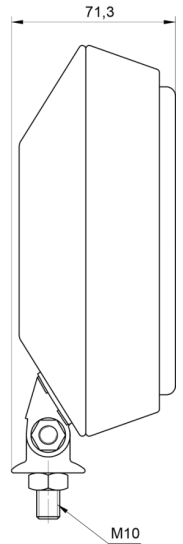

FRONT- UND RÜCKLEUCHTEN

3201.0000000

Fernscheinwerfer | Halogen | rund

EAN: 5414184561717

Specifications

Anschluss	Nicht zutreffend	Farbe Linse	Transparent
Anzahl der Blitzmuster	N/A	Gewicht (kg)	0,766 Kg
Befestigung	Schraube M10	Höhe mm	197 mm
Befestigungsseite	Vorderseite	Lichtquelle	Halogen
Bestellbar per	1	Typ	Fahrlicht
Dicke mm	71 mm	Verpackung	POS-Verpackung
Durchmesser mm	170 mm	Zertifizierung	ECE R20
Farbe	Weiss		