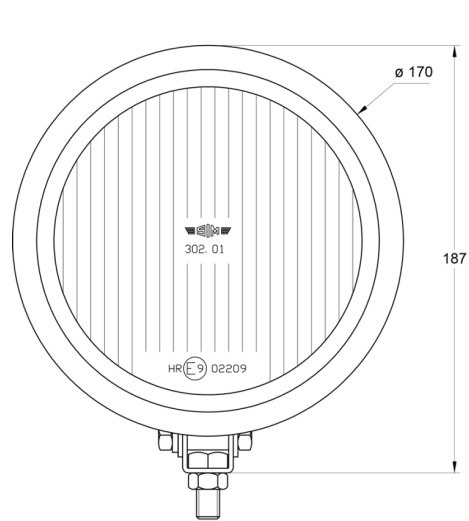

FRONT- UND RÜCKLEUCHTEN

3201.0000000

Fernscheinwerfer | Halogen | rund

EAN: 5414184561717

Specifications

Anschluss	Nicht zutreffend	Farbe Linse	Transparent
Anzahl der Blitzmuster	N/A	Gewicht (kg)	0,766 Kg
Befestigung	Schraube M10	Höhe mm	197 mm
Befestigungsseite	Vorderseite	Lichtquelle	Halogen
Bestellbar per	1	Typ	Fahrlicht
Dicke mm	71 mm	Verpackung	POS-Verpackung
Durchmesser mm	170 mm	Zertifizierung	ECE R20
Farbe	Weiss		