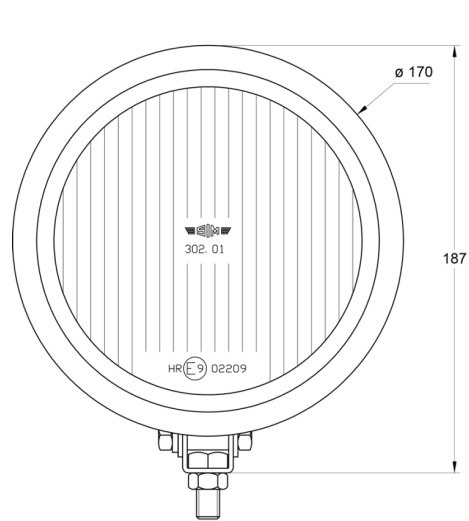

FRONT- UND RÜCKLEUCHTEN

3201.0000000

Fernscheinwerfer | Halogen | rund

EAN: 5414184561717

Spezifikationen

Anschluss	Nicht zutreffend	Farbe Linse	Transparent
Anzahl der Blitzmuster	N/A	Gewicht (kg)	0,766 Kg
Befestigung	Schraube M10	Höhe mm	197 mm
Befestigungsseite	Vorderseite	Lichtquelle	Halogen
Bestellbar per	1	Typ	Fahrlicht
Dicke mm	71 mm	Verpackung	POS-Verpackung
Durchmesser mm	170 mm	Zertifizierung	ECE R20
Farbe	Weiss		