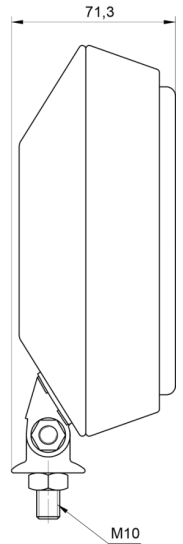

FRONT- UND RÜCKLEUCHTEN

3201.0000000

Fernscheinwerfer | Halogen | rund

EAN: 5414184561717

Spezifikationen

Anschluss	Nicht zutreffend	Farbe Linse	Transparent
Anzahl der Blitzmuster	N/A	Gewicht (kg)	0,766 Kg
Befestigung	Schraube M10	Höhe mm	197 mm
Befestigungsseite	Vorderseite	Lichtquelle	Halogen
Bestellbar per	1	Typ	Fahrlicht
Dicke mm	71 mm	Verpackung	POS-Verpackung
Durchmesser mm	170 mm	Zertifizierung	ECE R20
Farbe	Weiss		