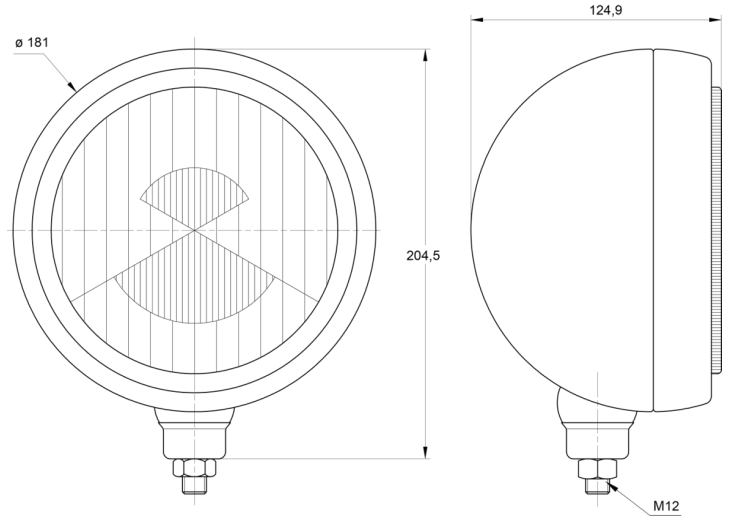

FRONT- UND RÜCKLEUCHTEN

3205.000000

Fernscheinwerfer | Halogen | rund

EAN: 5414184561755

Spezifikationen

Anschluss	Nicht zutreffend	Farbe Linse	Transparent
Anzahl der Blitzmuster	N/A	Gewicht (kg)	1,115 Kg
Befestigung	Schraube M12	Höhe mm	204 mm
Befestigungsseite	Vorderseite	Lichtquelle	Halogen
Bestellbar per	1	Typ	Fahrlicht
Dicke mm	125 mm	Verpackung	POS-Verpackung
Durchmesser mm	181 mm	Zertifizierung	ECE R8
Farbe	Chrom/Schwarz		