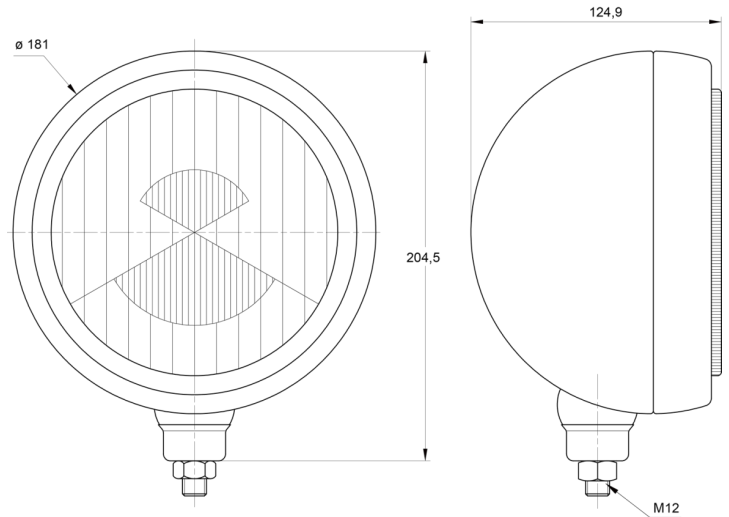

3205.000000

Fernscheinwerfer | Halogen | rund

EAN: 5414184561755

Spezifikationen

Anschluss	Nicht zutreffend	Farbe Linse	Transparent
Anzahl der Blitzmuster	N/A	Gewicht (kg)	1,115 Kg
Befestigung	Schraube M12	Höhe mm	204 mm
Befestigungsseite	Vorderseite	Lichtquelle	Halogen
Bestellbar per	1	Typ	Fahrlicht
Dicke mm	125 mm	Verpackung	POS-Verpackung
Durchmesser mm	181 mm	Zertifizierung	ECE R8
Farbe	Chrom/Schwarz		