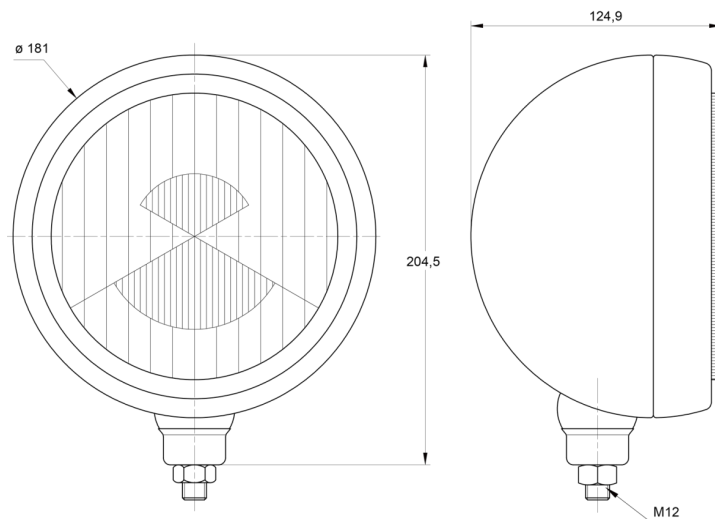

FRONT- UND RÜCKLEUCHTEN

3205.000000

Fernscheinwerfer | Halogen | rund

EAN: 5414184561755

Specifications

Anschluss	Nicht zutreffend	Farbe Linse	Transparent
Anzahl der Blitzmuster	N/A	Gewicht (kg)	1,115 Kg
Befestigung	Schraube M12	Höhe mm	204 mm
Befestigungsseite	Vorderseite	Lichtquelle	Halogen
Bestellbar per	1	Typ	Fahrlicht
Dicke mm	125 mm	Verpackung	POS-Verpackung
Durchmesser mm	181 mm	Zertifizierung	ECE R8
Farbe	Chrom/Schwarz		