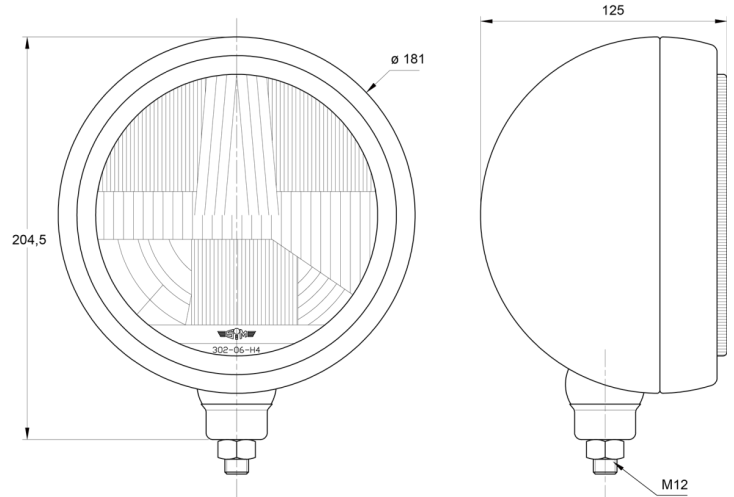

FRONT- UND RÜCKLEUCHTEN

3206.000000

Fernscheinwerfer | Halogen | rund

EAN: 5414184561762

Spezifikationen

Anschluss	Nicht zutreffend	Farbe	Weiss
Anzahl der Blitzmuster	N/A	Farbe Linse	Transparent
Befestigung	Schraube M12	Gewicht (kg)	1,150 Kg
Befestigungsseite	Vorderseite	Höhe mm	204 mm
Bestellbar per	1	Lichtquelle	Halogen
Dicke mm	125 mm	Typ	Fahrlicht
Durchmesser mm	181 mm	Verpackung	POS-Verpackung