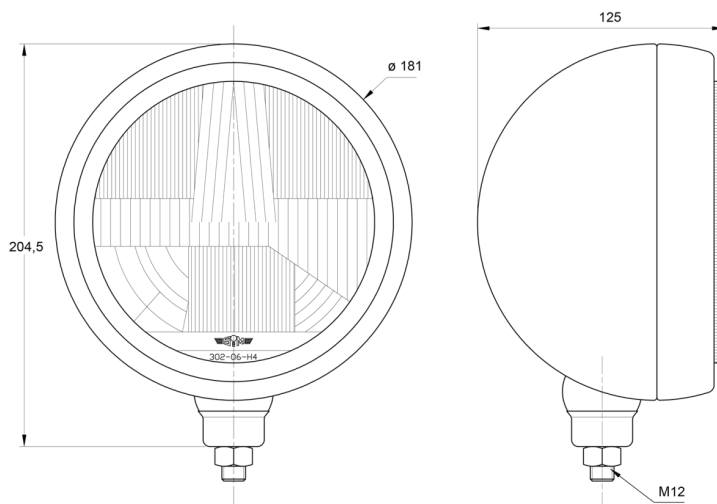

FRONT- UND RÜCKLEUCHTEN

3206.000000

Fernscheinwerfer | Halogen | rund

EAN: 5414184561762

Specifications

Anschluss	Nicht zutreffend	Farbe	Weiss
Anzahl der Blitzmuster	N/A	Farbe Linse	Transparent
Befestigung	Schraube M12	Gewicht (kg)	1,150 Kg
Befestigungsseite	Vorderseite	Höhe mm	204 mm
Bestellbar per	1	Lichtquelle	Halogen
Dicke mm	125 mm	Typ	Fahrlicht
Durchmesser mm	181 mm	Verpackung	POS-Verpackung