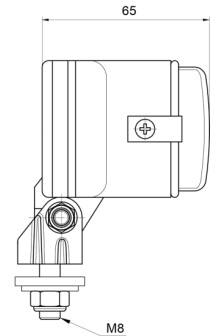

## Specifications

Anschluss	Nicht zutreffend	Farbe Linse	Transparent
Anzahl der Blitzmuster	N/A	Gewicht (kg)	0,345 Kg
Befestigung	Schraube M8	Höhe mm	79 mm
Befestigungsseite	Vorderseite	Lichtquelle	Halogen
Bestellbar per	1	Typ	Fahrlicht
Breite mm	149 mm	Verpackung	POS-Verpackung
Dicke mm	65 mm	Zertifizierung	ECE
Farbe	Weiss		