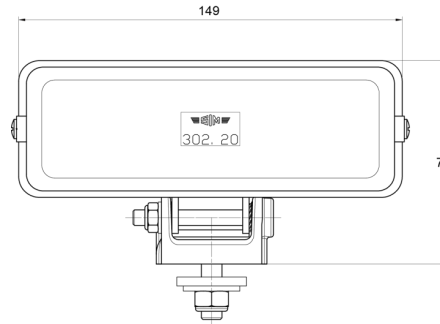

FRONT- UND RÜCKLEUCHTEN

3220.000000

Fernscheinwerfer | Halogen | rechteckig

EAN: 5414184561946

Spezifikationen

Anschluss	Nicht zutreffend	Farbe Linse	Transparent
Anzahl der Blitzmuster	N/A	Gewicht (kg)	0,345 Kg
Befestigung	Schraube M8	Höhe mm	79 mm
Befestigungsseite	Vorderseite	Lichtquelle	Halogen
Bestellbar per	1	Typ	Fahrlicht
Breite mm	149 mm	Verpackung	POS-Verpackung
Dicke mm	65 mm	Zertifizierung	ECE
Farbe	Weiss		