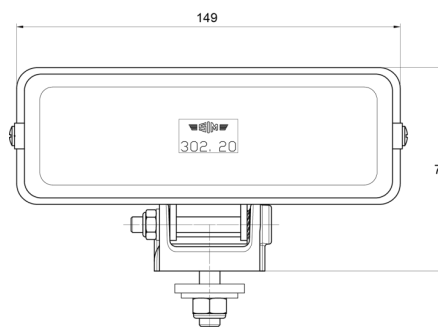

FRONT- UND RÜCKLEUCHTEN

3220.000000

Fernscheinwerfer | Halogen | rechteckig

EAN: 5414184561946

Spezifikationen

Anschluss	Nicht zutreffend	Farbe Linse	Transparent
Anzahl der Blitzmuster	N/A	Gewicht (kg)	0,345 Kg
Befestigung	Schraube M8	Höhe mm	79 mm
Befestigungsseite	Vorderseite	Lichtquelle	Halogen
Bestellbar per	1	Typ	Fahrlicht
Breite mm	149 mm	Verpackung	POS-Verpackung
Dicke mm	65 mm	Zertifizierung	ECE
Farbe	Weiss		