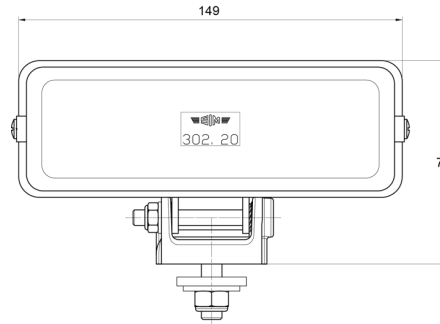

## Specifications

Anschluss	Nicht zutreffend	Farbe Linse	Transparent
Anzahl der Blitzmuster	N/A	Gewicht (kg)	0,345 Kg
Befestigung	Schraube M8	Höhe mm	79 mm
Befestigungsseite	Vorderseite	Lichtquelle	Halogen
Bestellbar per	1	Typ	Fahrlicht
Breite mm	149 mm	Verpackung	POS-Verpackung
Dicke mm	65 mm	Zertifizierung	ECE
Farbe	Weiss		