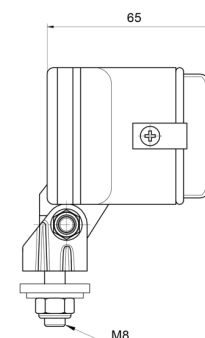

FRONT- UND RÜCKLEUCHTEN

3220.000000

Fernscheinwerfer | Halogen | rechteckig

EAN: 5414184561946

Spezifikationen

Anschluss	Nicht zutreffend	Farbe Linse	Transparent
Anzahl der Blitzmuster	N/A	Gewicht (kg)	0,345 Kg
Befestigung	Schraube M8	Höhe mm	79 mm
Befestigungsseite	Vorderseite	Lichtquelle	Halogen
Bestellbar per	1	Typ	Fahrlicht
Breite mm	149 mm	Verpackung	POS-Verpackung
Dicke mm	65 mm	Zertifizierung	ECE
Farbe	Weiss		