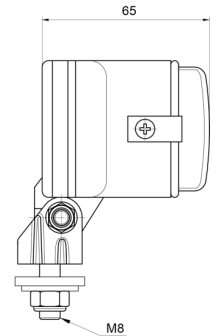

FRONT- UND RÜCKLEUCHTEN

3220.000000

Fernscheinwerfer | Halogen | rechteckig

EAN: 5414184561946

Spezifikationen

Anschluss	Nicht zutreffend	Farbe Linse	Transparent
Anzahl der Blitzmuster	N/A	Gewicht (kg)	0,345 Kg
Befestigung	Schraube M8	Höhe mm	79 mm
Befestigungsseite	Vorderseite	Lichtquelle	Halogen
Bestellbar per	1	Typ	Fahrlicht
Breite mm	149 mm	Verpackung	POS-Verpackung
Dicke mm	65 mm	Zertifizierung	ECE
Farbe	Weiss		