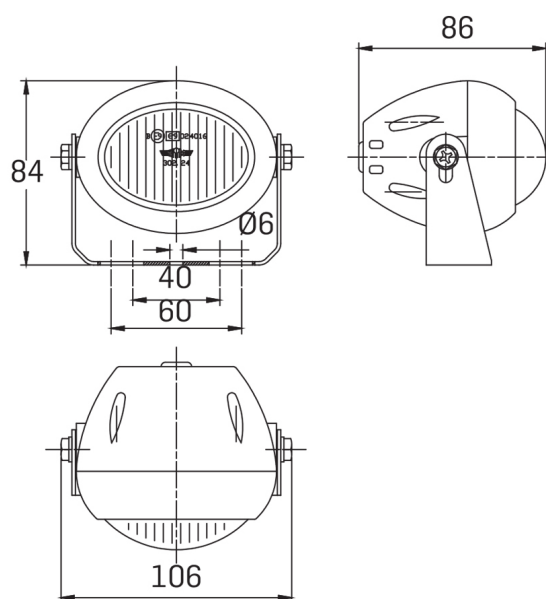

FRONT- UND RÜCKLEUCHTEN

3224.000000

Nebellicht | Halogen | oval | schwarz | kristal

EAN: 5414184562004

Spezifikationen

Befestigungsseite	Vorderseite	Lichtquelle	Halogen
Farbe Linse	Transparent	Typ	Nebelscheinwerfer