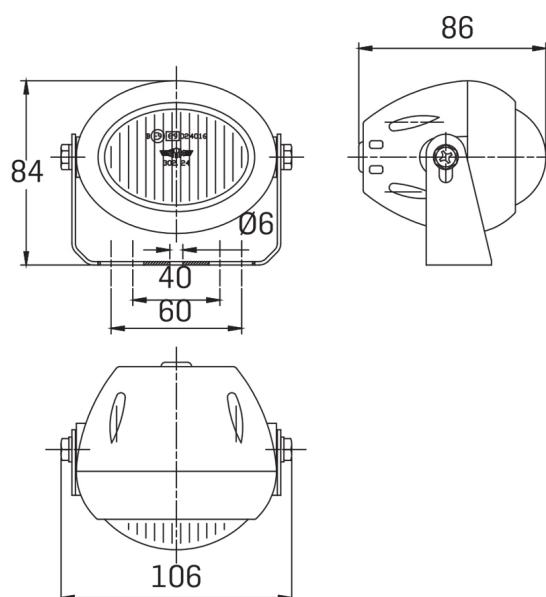

FRONT- UND RÜCKLEUCHTEN

3224.000000

Nebellicht | Halogen | oval | schwarz | kristal

EAN: 5414184562004

Spezifikationen

Befestigungsseite	Vorderseite	Lichtquelle	Halogen
Farbe Linse	Transparent	Typ	Nebelscheinwerfer