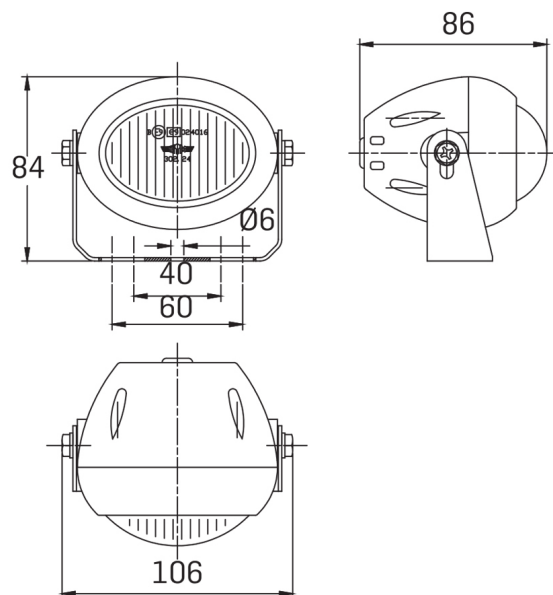

FRONT- UND RÜCKLEUCHTEN

3224.000000

Nebellicht | Halogen | oval | schwarz | kristal

EAN: 5414184562004

Spezifikationen

| | | | |
|-------------------|-------------|-------------|-------------------|
| Befestigungsseite | Vorderseite | Lichtquelle | Halogen |
| Farbe Linse | Transparent | Typ | Nebelscheinwerfer |