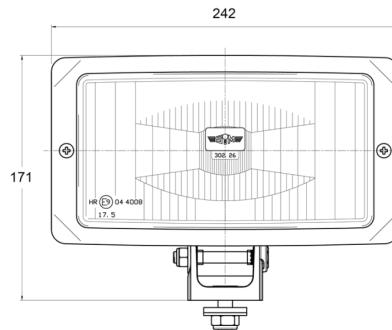

FRONT- UND RÜCKLEUCHTEN

3226.000000

Fernscheinwerfer | Halogen | rechteckig

EAN: 5414184562059

Spezifikationen

Anschluss	Nicht zutreffend	Farbe Linse	Transparent
Anzahl der Blitzmuster	N/A	Gewicht (kg)	1,102 Kg
Befestigung	Schraube M10	Höhe mm	171 mm
Befestigungsseite	Vorderseite	Lichtquelle	Halogen
Bestellbar per	1	Typ	Fahrlicht
Breite mm	242 mm	Verpackung	POS-Verpackung
Dicke mm	88 mm	Zertifizierung	ECE R8
Farbe	Weiss		