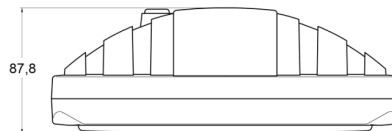

FRONT- UND RÜCKLEUCHTEN

3226.000000

Fernscheinwerfer | Halogen | rechteckig

EAN: 5414184562059

Spezifikationen

Anschluss	Nicht zutreffend	Farbe Linse	Transparent
Anzahl der Blitzmuster	N/A	Gewicht (kg)	1,102 Kg
Befestigung	Schraube M10	Höhe mm	171 mm
Befestigungsseite	Vorderseite	Lichtquelle	Halogen
Bestellbar per	1	Typ	Fahrlicht
Breite mm	242 mm	Verpackung	POS-Verpackung
Dicke mm	88 mm	Zertifizierung	ECE R8
Farbe	Weiss		