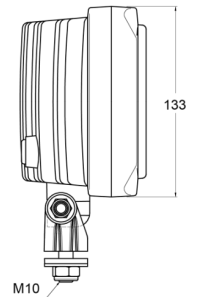

FRONT- UND RÜCKLEUCHTEN

3226.000000

Fernscheinwerfer | Halogen | rechteckig

EAN: 5414184562059

Spezifikationen

Anschluss	Nicht zutreffend	Farbe Linse	Transparent
Anzahl der Blitzmuster	N/A	Gewicht (kg)	1,102 Kg
Befestigung	Schraube M10	Höhe mm	171 mm
Befestigungsseite	Vorderseite	Lichtquelle	Halogen
Bestellbar per	1	Typ	Fahrlicht
Breite mm	242 mm	Verpackung	POS-Verpackung
Dicke mm	88 mm	Zertifizierung	ECE R8
Farbe	Weiss		