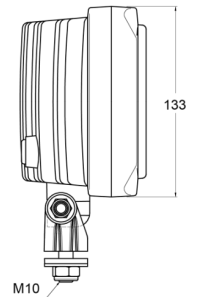

FRONT- UND RÜCKLEUCHTEN

3226.000000

Fernscheinwerfer | Halogen | rechteckig

EAN: 5414184562059

Specifications

Anschluss	Nicht zutreffend	Farbe Linse	Transparent
Anzahl der Blitzmuster	N/A	Gewicht (kg)	1,102 Kg
Befestigung	Schraube M10	Höhe mm	171 mm
Befestigungsseite	Vorderseite	Lichtquelle	Halogen
Bestellbar per	1	Typ	Fahrlicht
Breite mm	242 mm	Verpackung	POS-Verpackung
Dicke mm	88 mm	Zertifizierung	ECE R8
Farbe	Weiss		