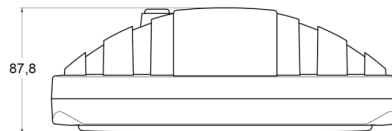

## Spezifikationen

Anschluss	Nicht zutreffend	Farbe Linse	Transparent
Anzahl der Blitzmuster	N/A	Gewicht (kg)	1,102 Kg
Befestigung	Schraube M10	Höhe mm	171 mm
Befestigungsseite	Vorderseite	Lichtquelle	Halogen
Bestellbar per	1	Typ	Fahrlicht
Breite mm	242 mm	Verpackung	POS-Verpackung
Dicke mm	88 mm	Zertifizierung	ECE R8
Farbe	Weiss		