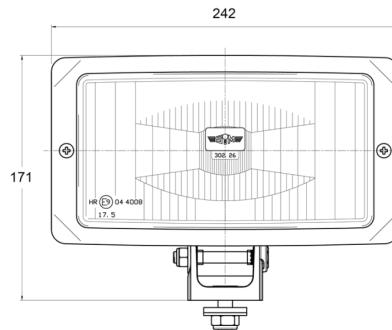

FRONT- UND RÜCKLEUCHTEN

3226.000000

Fernscheinwerfer | Halogen | rechteckig

EAN: 5414184562059

Specifications

Anschluss	Nicht zutreffend	Farbe Linse	Transparent
Anzahl der Blitzmuster	N/A	Gewicht (kg)	1,102 Kg
Befestigung	Schraube M10	Höhe mm	171 mm
Befestigungsseite	Vorderseite	Lichtquelle	Halogen
Bestellbar per	1	Typ	Fahrlicht
Breite mm	242 mm	Verpackung	POS-Verpackung
Dicke mm	88 mm	Zertifizierung	ECE R8
Farbe	Weiss		