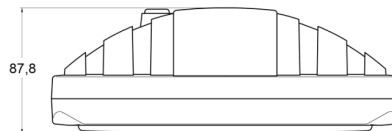

FRONT- UND RÜCKLEUCHTEN

3226.000000

Fernscheinwerfer | Halogen | rechteckig

EAN: 5414184562059

Specifications

Anschluss	Nicht zutreffend	Farbe Linse	Transparent
Anzahl der Blitzmuster	N/A	Gewicht (kg)	1,102 Kg
Befestigung	Schraube M10	Höhe mm	171 mm
Befestigungsseite	Vorderseite	Lichtquelle	Halogen
Bestellbar per	1	Typ	Fahrlicht
Breite mm	242 mm	Verpackung	POS-Verpackung
Dicke mm	88 mm	Zertifizierung	ECE R8
Farbe	Weiss		