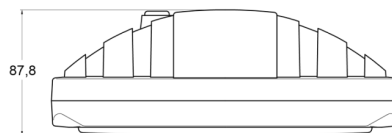

FRONT- UND RÜCKLEUCHTEN

3226.000000

Fernscheinwerfer | Halogen | rechteckig

EAN: 5414184562059

Spezifikationen

Anschluss	Nicht zutreffend	Farbe Linse	Transparent
Anzahl der Blitzmuster	N/A	Gewicht (kg)	1,102 Kg
Befestigung	Schraube M10	Höhe mm	171 mm
Befestigungsseite	Vorderseite	Lichtquelle	Halogen
Bestellbar per	1	Typ	Fahrlicht
Breite mm	242 mm	Verpackung	POS-Verpackung
Dicke mm	88 mm	Zertifizierung	ECE R8
Farbe	Weiss		