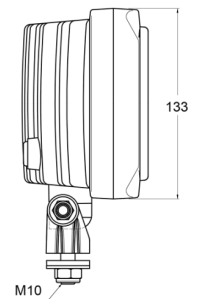

FRONT- UND RÜCKLEUCHTEN

3226.000000

Fernscheinwerfer | Halogen | rechteckig

EAN: 5414184562059

Spezifikationen

Anschluss	Nicht zutreffend	Farbe Linse	Transparent
Anzahl der Blitzmuster	N/A	Gewicht (kg)	1,102 Kg
Befestigung	Schraube M10	Höhe mm	171 mm
Befestigungsseite	Vorderseite	Lichtquelle	Halogen
Bestellbar per	1	Typ	Fahrlicht
Breite mm	242 mm	Verpackung	POS-Verpackung
Dicke mm	88 mm	Zertifizierung	ECE R8
Farbe	Weiss		