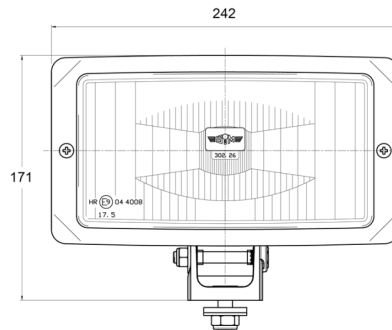

## Spezifikationen

Anschluss	Nicht zutreffend	Farbe Linse	Transparent
Anzahl der Blitzmuster	N/A	Gewicht (kg)	1,102 Kg
Befestigung	Schraube M10	Höhe mm	171 mm
Befestigungsseite	Vorderseite	Lichtquelle	Halogen
Bestellbar per	1	Typ	Fahrlicht
Breite mm	242 mm	Verpackung	POS-Verpackung
Dicke mm	88 mm	Zertifizierung	ECE R8
Farbe	Weiss		