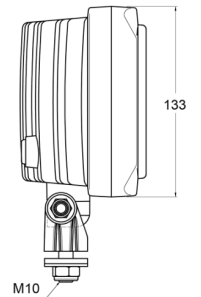

## Spezifikationen

Anschluss	Nicht zutreffend	Farbe Linse	Transparent
Anzahl der Blitzmuster	N/A	Gewicht (kg)	1,102 Kg
Befestigung	Schraube M10	Höhe mm	171 mm
Befestigungsseite	Vorderseite	Lichtquelle	Halogen
Bestellbar per	1	Typ	Fahrlicht
Breite mm	242 mm	Verpackung	POS-Verpackung
Dicke mm	88 mm	Zertifizierung	ECE R8
Farbe	Weiss		