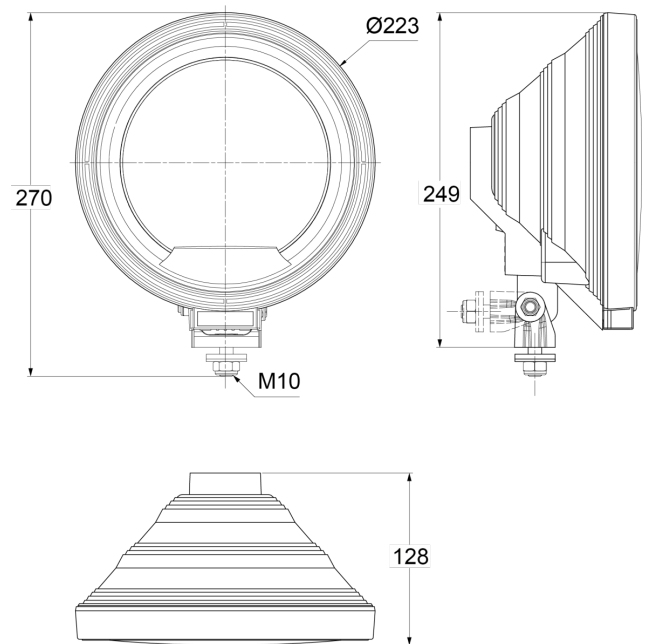

FRONT- UND RÜCKLEUCHTEN

3227.000000

Fernscheinwerfer | Halogen | rund

EAN: 5414184564916

Spezifikationen

Befestigung	Schraube M10	Höhe mm	270 mm
Befestigungsseite	Vorderseite	Lichtquelle	Halogen
Bestellbar per	1	Typ	Fahrlicht
Dicke mm	128 mm	Verpackung	POS-Verpackung
Durchmesser mm	223 mm	Zertifizierung	ECE R8
Farbe	Weiss		
Farbe Linse	Transparent		
Gewicht (kg)	0,916 Kg		