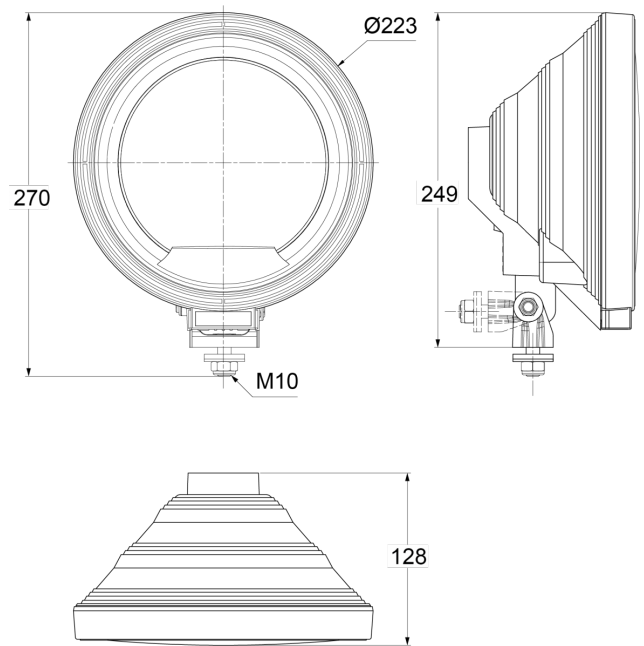

FRONT- UND RÜCKLEUCHTEN

3227.000000

Fernscheinwerfer | Halogen | rund

EAN: 5414184564916

Spezifikationen

| | | | |
|-------------------|--------------|----------------|----------------|
| Befestigung | Schraube M10 | Höhe mm | 270 mm |
| Befestigungsseite | Vorderseite | Lichtquelle | Halogen |
| Bestellbar per | 1 | Typ | Fahrlicht |
| Dicke mm | 128 mm | Verpackung | POS-Verpackung |
| Durchmesser mm | 223 mm | Zertifizierung | ECE R8 |
| Farbe | Weiss | | |
| Farbe Linse | Transparent | | |
| Gewicht (kg) | 0,916 Kg | | |