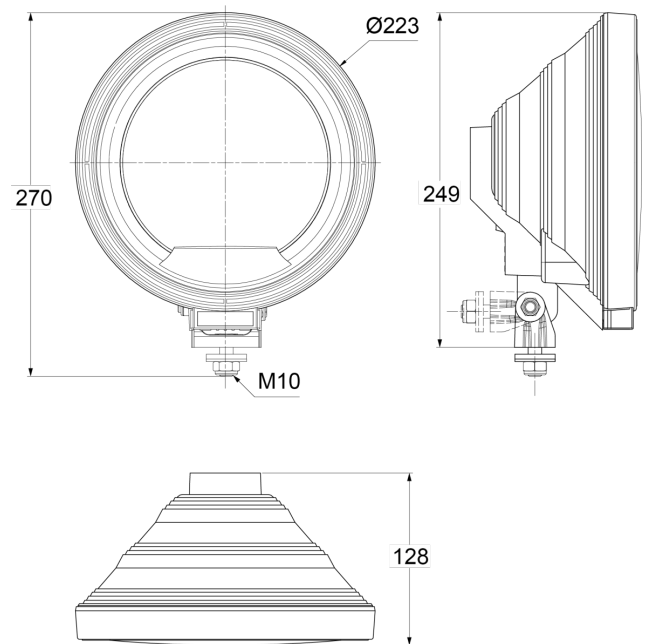

## Spezifikationen

Befestigung	Schraube M10	Höhe mm	270 mm
Befestigungsseite	Vorderseite	Lichtquelle	Halogen
Bestellbar per	1	Typ	Fahrlicht
Dicke mm	128 mm	Verpackung	POS-Verpackung
Durchmesser mm	223 mm	Zertifizierung	ECE R8
Farbe	Weiss		
Farbe Linse	Transparent		
Gewicht (kg)	0,916 Kg		