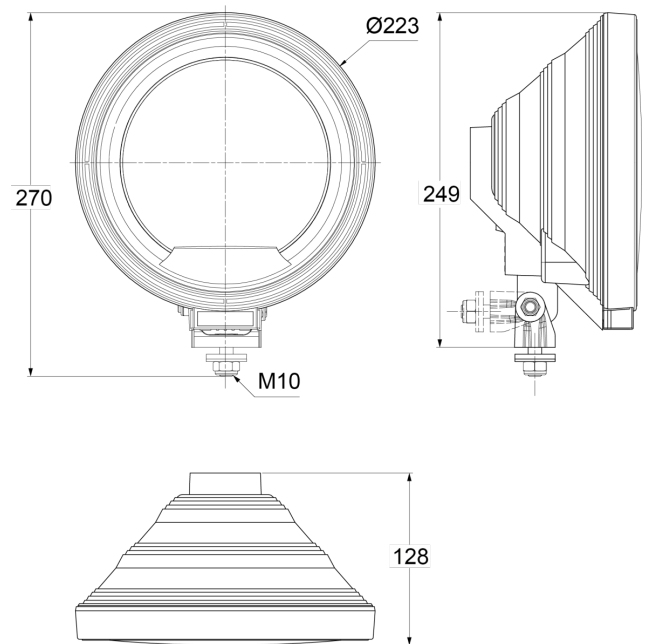

FRONT- UND RÜCKLEUCHTEN

3227.000000

Fernscheinwerfer | Halogen | rund

EAN: 5414184564916

Spezifikationen

Befestigung	Schraube M10	Höhe mm	270 mm
Befestigungsseite	Vorderseite	Lichtquelle	Halogen
Bestellbar per	1	Typ	Fahrlicht
Dicke mm	128 mm	Verpackung	POS-Verpackung
Durchmesser mm	223 mm	Zertifizierung	ECE R8
Farbe	Weiss		
Farbe Linse	Transparent		
Gewicht (kg)	0,916 Kg