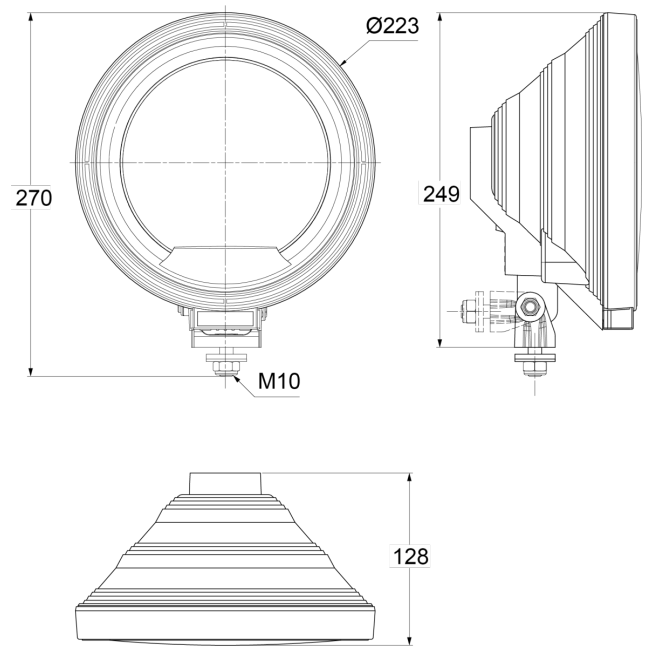

FRONT- UND RÜCKLEUCHTEN

3227.0000500

Fernscheinwerfer | Halogen | rund

EAN: 5414184564923

Specifications

Befestigung	Schraube M10
Befestigungsseite	Vorderseite
Bestellbar per	1
Dicke mm	128 mm
Durchmesser mm	223 mm
Farbe	Blau/weiss
Farbe Linse	Blau
Gewicht (kg)	0,916 Kg

Höhe mm	270 mm
Lichtquelle	Halogen
Typ	Fahrlicht
Verpackung	POS-Verpackung
Zertifizierung	ECE R8