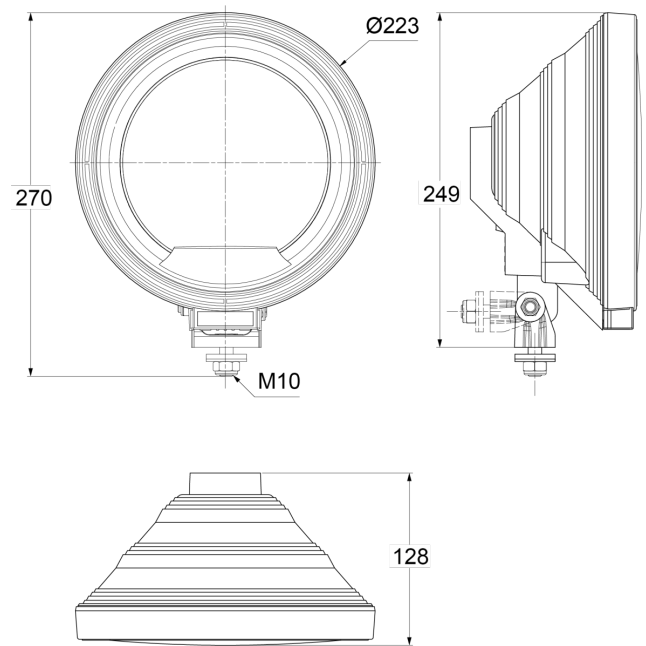

## Spezifikationen

Befestigung	Schraube M10	Höhe mm	270 mm
Befestigungsseite	Vorderseite	Lichtquelle	Halogen
Bestellbar per	1	Typ	Fahrlicht
Dicke mm	128 mm	Verpackung	POS-Verpackung
Durchmesser mm	223 mm	Zertifizierung	ECE R8
Farbe	Blau/weiss		
Farbe Linse	Blau		
Gewicht (kg)	0,916 Kg		