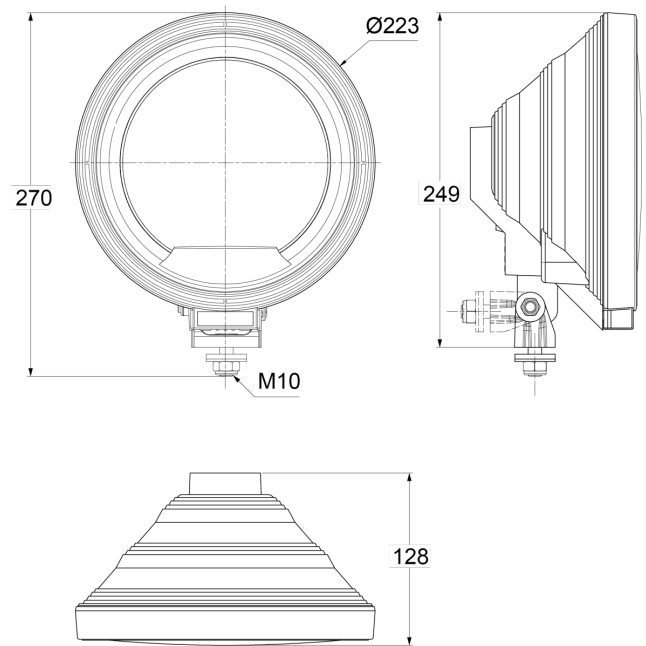

FRONT- UND RÜCKLEUCHTEN

3227.0000500

Fernscheinwerfer | Halogen | rund

EAN: 5414184564923

Spezifikationen

Befestigung	Schraube M10	Höhe mm	270 mm
Befestigungsseite	Vorderseite	Lichtquelle	Halogen
Bestellbar per	1	Typ	Fahrlicht
Dicke mm	128 mm	Verpackung	POS-Verpackung
Durchmesser mm	223 mm	Zertifizierung	ECE R8
Farbe	Blau/weiss		
Farbe Linse	Blau		
Gewicht (kg)	0,916 Kg		