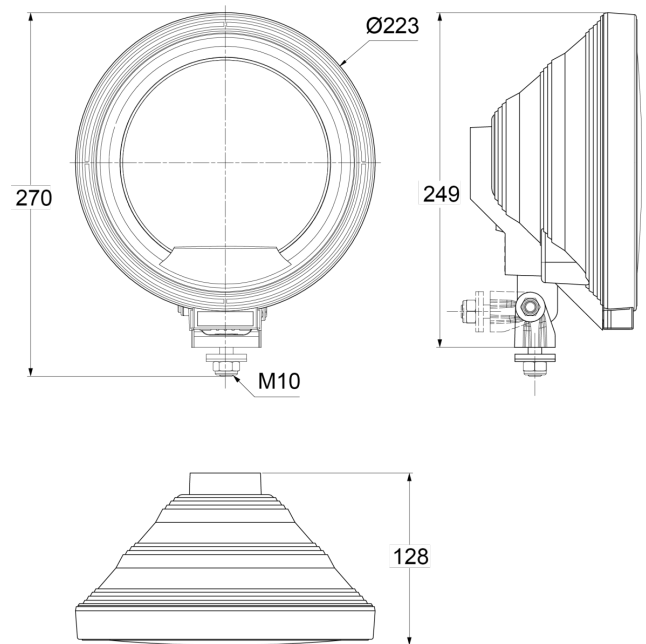

FRONT- UND RÜCKLEUCHTEN

3227.100000

Fernscheinwerfer | Halogen | rund | LED ring

EAN: 5414184018136

Spezifikationen

Befestigung	Schraube M10	Farbe Linse	Transparent
Befestigungsseite	Vorderseite	Gewicht (kg)	1,1026 Kg
Bestellbar per	1	Höhe mm	270 mm
Dicke mm	128 mm	Lichtquelle	Halogen + LED
Durchmesser mm	223 mm	Typ	Fahrlicht
Eigenschaften	LED Ring	Verpackung	POS-Verpackung
Farbe	Weiss	Zertifizierung	ECE R8