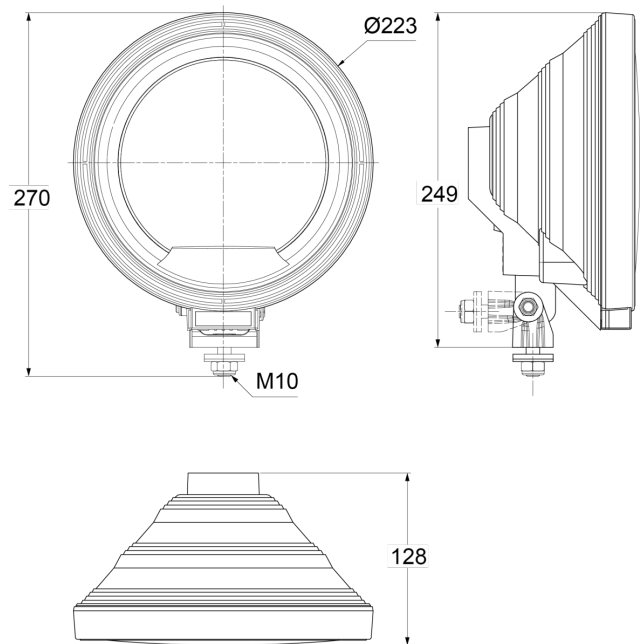

# FRONT- UND RÜCKLEUCHTEN

3227.100000

Fernscheinwerfer | Halogen | rund | LED ring

EAN: 5414184018136

## Spezifikationen

Befestigung	Schraube M10	Farbe Linse	Transparent
Befestigungsseite	Vorderseite	Gewicht (kg)	1,1026 Kg
Bestellbar per	1	Höhe mm	270 mm
Dicke mm	128 mm	Lichtquelle	Halogen + LED
Durchmesser mm	223 mm	Typ	Fahrlicht
Eigenschaften	LED Ring	Verpackung	POS-Verpackung
Farbe	Weiss	Zertifizierung	ECE R8