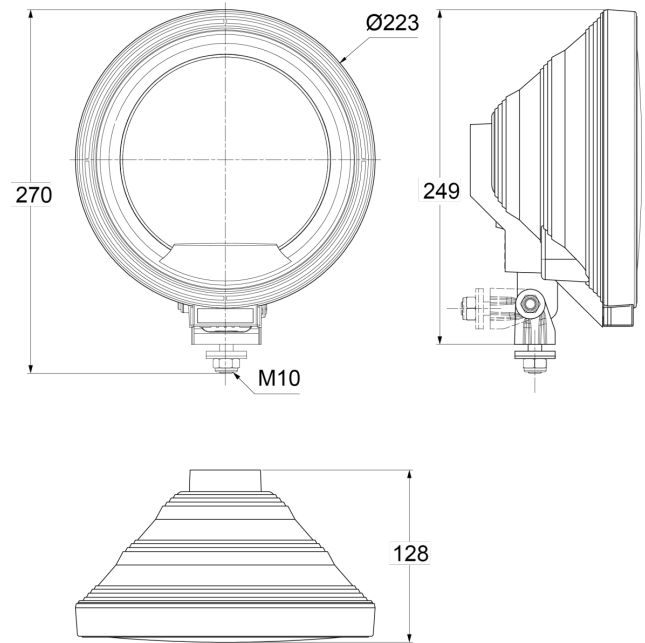

FRONT- UND RÜCKLEUCHTEN

3227.100000

Fernscheinwerfer | Halogen | rund | LED ring

EAN: 5414184018136

Spezifikationen

Befestigung	Schraube M10	Farbe Linse	Transparent
Befestigungsseite	Vorderseite	Gewicht (kg)	1,1026 Kg
Bestellbar per	1	Höhe mm	270 mm
Dicke mm	128 mm	Lichtquelle	Halogen + LED
Durchmesser mm	223 mm	Typ	Fahrlicht
Eigenschaften	LED Ring	Verpackung	POS-Verpackung
Farbe	Weiss	Zertifizierung	ECE R8