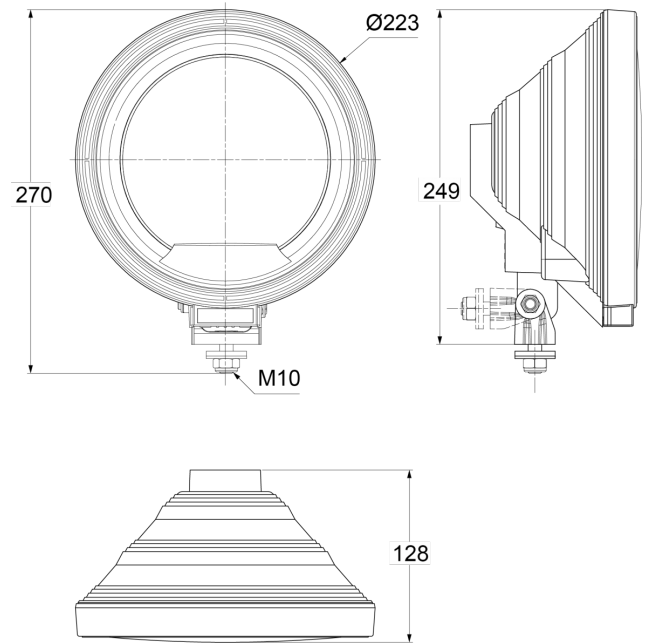

# FRONT- UND RÜCKLEUCHTEN

3227.1000500

Fernscheinwerfer | Halogen | rund | LED ring

EAN: 5414184018143

## Spezifikationen

Befestigung	Schraube M10	Farbe Linse	Blau
Befestigungsseite	Vorderseite	Gewicht (kg)	1,082 Kg
Bestellbar per	1	Höhe mm	270 mm
Dicke mm	128 mm	Lichtquelle	Halogen + LED
Durchmesser mm	223 mm	Typ	Fahrlicht
Eigenschaften	LED Ring	Verpackung	POS-Verpackung
Farbe	Blau/weiss	Zertifizierung	ECE R8