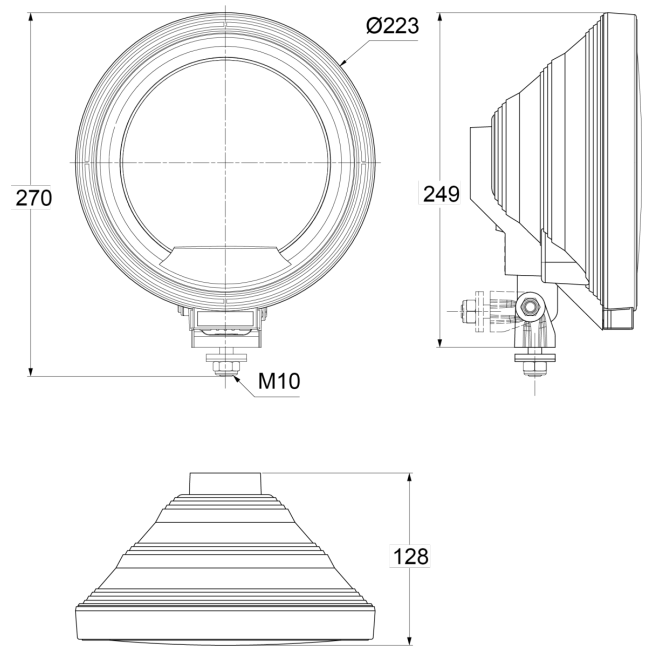

FRONT- UND RÜCKLEUCHTEN

3227.1000500

Fernscheinwerfer | Halogen | rund | LED ring

EAN: 5414184018143

Spezifikationen

Befestigung	Schraube M10	Farbe Linse	Blau
Befestigungsseite	Vorderseite	Gewicht (kg)	1,082 Kg
Bestellbar per	1	Höhe mm	270 mm
Dicke mm	128 mm	Lichtquelle	Halogen + LED
Durchmesser mm	223 mm	Typ	Fahrlicht
Eigenschaften	LED Ring	Verpackung	POS-Verpackung
Farbe	Blau/weiss	Zertifizierung	ECE R8