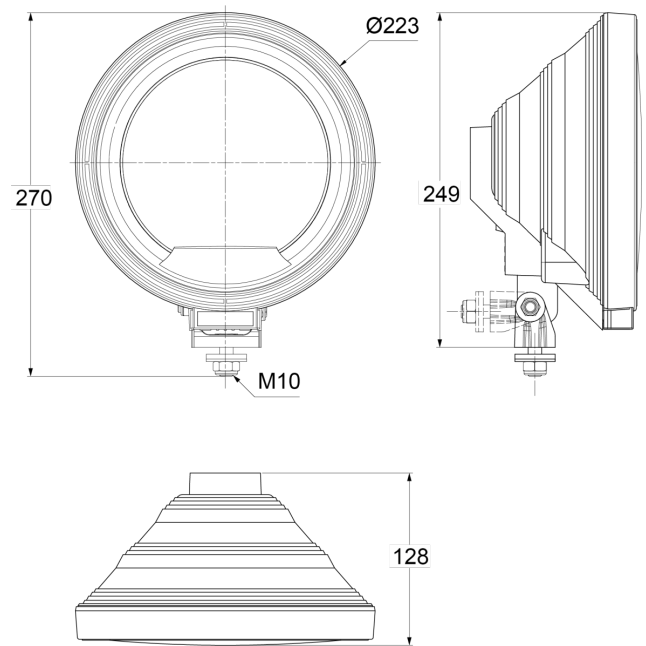

# FRONT- UND RÜCKLEUCHTEN

3227.1000500

Fernscheinwerfer | Halogen | rund | LED ring

EAN: 5414184018143

## Spezifikationen

Befestigung	Schraube M10	Farbe Linse	Blau
Befestigungsseite	Vorderseite	Gewicht (kg)	1,082 Kg
Bestellbar per	1	Höhe mm	270 mm
Dicke mm	128 mm	Lichtquelle	Halogen + LED
Durchmesser mm	223 mm	Typ	Fahrlicht
Eigenschaften	LED Ring	Verpackung	POS-Verpackung
Farbe	Blau/weiss	Zertifizierung	ECE R8