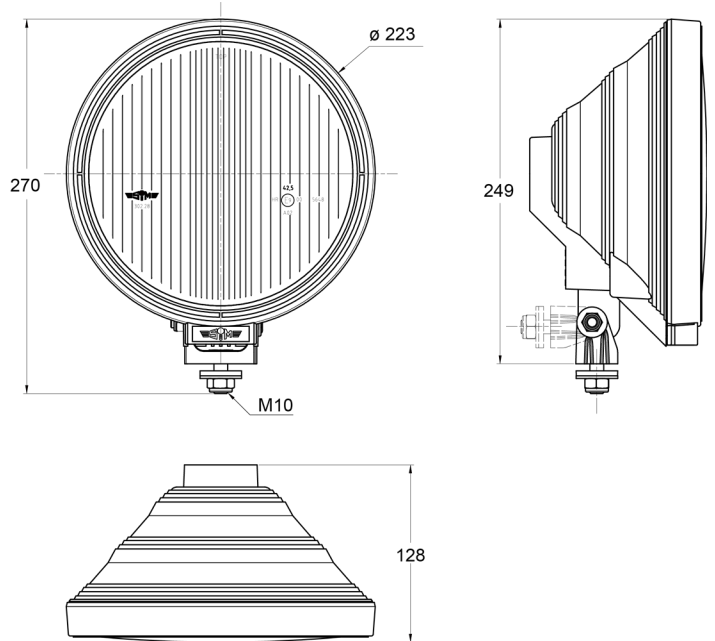

3228.000000

Fernscheinwerfer | Halogen | rund

EAN: 5414184565173

Spezifikationen

Anschluss	Nicht zutreffend	Farbe Linse	Transparent
Anzahl der Blitzmuster	N/A	Gewicht (kg)	1,090 Kg
Befestigung	Schraube M10	Höhe mm	270 mm
Befestigungsseite	Vorderseite	Lichtquelle	Halogen
Bestellbar per	1	Typ	Fahrlicht
Dicke mm	128 mm	Verpackung	POS-Verpackung
Durchmesser mm	223 mm	Zertifizierung	ECE R112+R7
Farbe	Weiss		