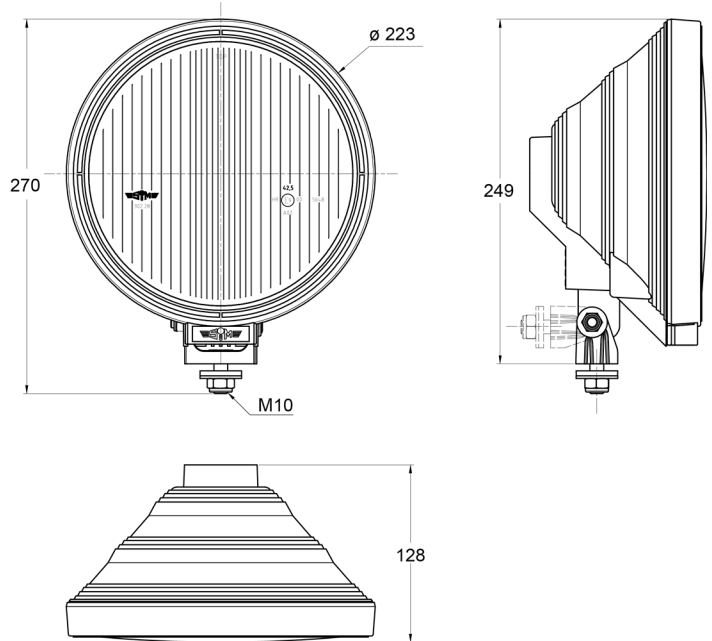

3228.000000

Fernscheinwerfer | Halogen | rund

EAN: 5414184565173

Spezifikationen

Anschluss	Nicht zutreffend	Farbe Linse	Transparent
Anzahl der Blitzmuster	N/A	Gewicht (kg)	1,090 Kg
Befestigung	Schraube M10	Höhe mm	270 mm
Befestigungsseite	Vorderseite	Lichtquelle	Halogen
Bestellbar per	1	Typ	Fahrlicht
Dicke mm	128 mm	Verpackung	POS-Verpackung
Durchmesser mm	223 mm	Zertifizierung	ECE R112+R7
Farbe	Weiss		