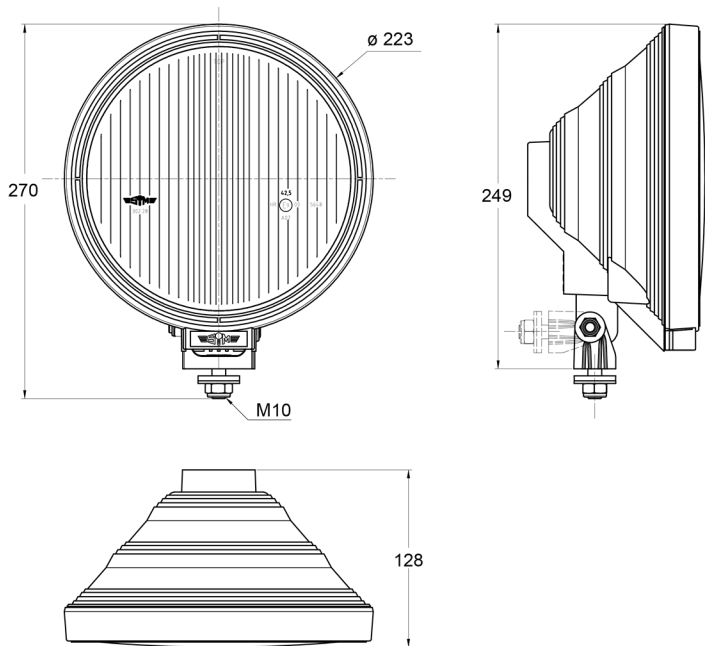

FRONT- UND RÜCKLEUCHTEN

3228.000000

Fernscheinwerfer | Halogen | rund

EAN: 5414184565173

Specifications

Anschluss	Nicht zutreffend	Farbe Linse	Transparent
Anzahl der Blitzmuster	N/A	Gewicht (kg)	1,090 Kg
Befestigung	Schraube M10	Höhe mm	270 mm
Befestigungsseite	Vorderseite	Lichtquelle	Halogen
Bestellbar per	1	Typ	Fahrlicht
Dicke mm	128 mm	Verpackung	POS-Verpackung
Durchmesser mm	223 mm	Zertifizierung	ECE R112+R7
Farbe	Weiss		