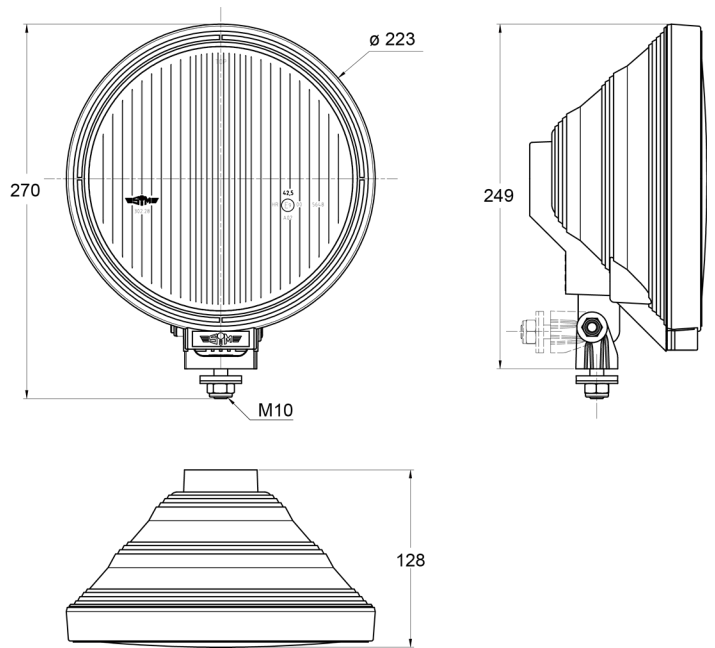

FRONT- UND RÜCKLEUCHTEN

3228.000000

Fernscheinwerfer | Halogen | rund

EAN: 5414184565173

Spezifikationen

Anschluss	Nicht zutreffend	Farbe Linse	Transparent
Anzahl der Blitzmuster	N/A	Gewicht (kg)	1,090 Kg
Befestigung	Schraube M10	Höhe mm	270 mm
Befestigungsseite	Vorderseite	Lichtquelle	Halogen
Bestellbar per	1	Typ	Fahrlicht
Dicke mm	128 mm	Verpackung	POS-Verpackung
Durchmesser mm	223 mm	Zertifizierung	ECE R112+R7
Farbe	Weiss		