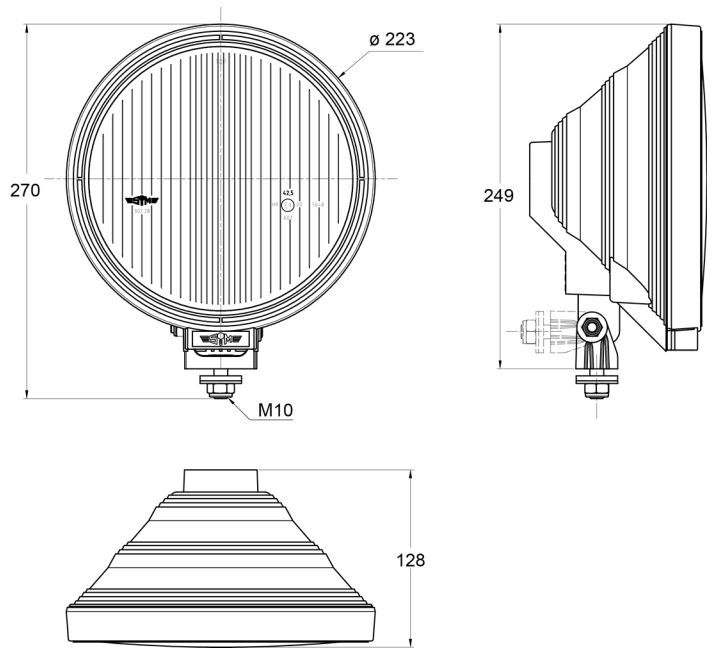

FRONT- UND RÜCKLEUCHTEN

3228.0000500

Fernscheinwerfer | Halogen | rund

EAN: 5414184565180

Spezifikationen

| | | | |
|------------------------|------------------|----------------|----------------|
| Anschluss | Nicht zutreffend | Farbe Linse | Blau |
| Anzahl der Blitzmuster | N/A | Gewicht (kg) | 1,090 Kg |
| Befestigung | Schraube M10 | Höhe mm | 270 mm |
| Befestigungsseite | Vorderseite | Lichtquelle | Halogen |
| Bestellbar per | 1 | Typ | Fahrlicht |
| Dicke mm | 128 mm | Verpackung | POS-Verpackung |
| Durchmesser mm | 223 mm | Zertifizierung | ECE R112+R7 |
| Farbe | Blau/weiss | | |