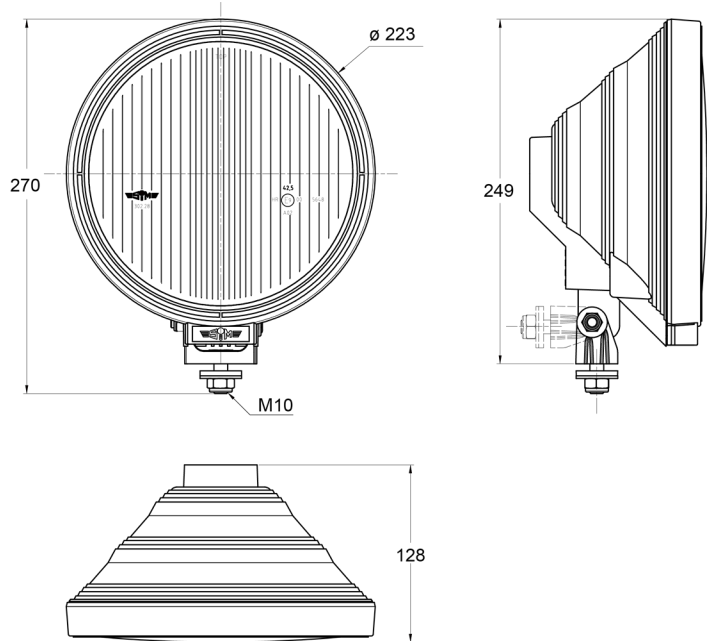

FRONT- UND RÜCKLEUCHTEN

3228.0000500

Fernscheinwerfer | Halogen | rund

EAN: 5414184565180

Spezifikationen

Anschluss	Nicht zutreffend	Farbe Linse	Blau
Anzahl der Blitzmuster	N/A	Gewicht (kg)	1,090 Kg
Befestigung	Schraube M10	Höhe mm	270 mm
Befestigungsseite	Vorderseite	Lichtquelle	Halogen
Bestellbar per	1	Typ	Fahrlicht
Dicke mm	128 mm	Verpackung	POS-Verpackung
Durchmesser mm	223 mm	Zertifizierung	ECE R112+R7
Farbe	Blau/weiss		