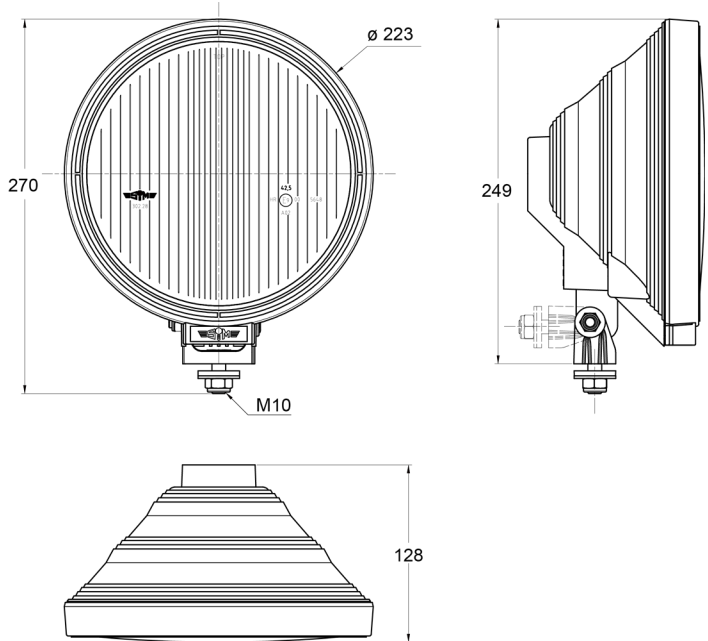

3228.0000500

Fernscheinwerfer | Halogen | rund

EAN: 5414184565180

## Spezifikationen

Anschluss	Nicht zutreffend	Farbe Linse	Blau
Anzahl der Blitzmuster	N/A	Gewicht (kg)	1,090 Kg
Befestigung	Schraube M10	Höhe mm	270 mm
Befestigungsseite	Vorderseite	Lichtquelle	Halogen
Bestellbar per	1	Typ	Fahrlicht
Dicke mm	128 mm	Verpackung	POS-Verpackung
Durchmesser mm	223 mm	Zertifizierung	ECE R112+R7
Farbe	Blau/weiss		