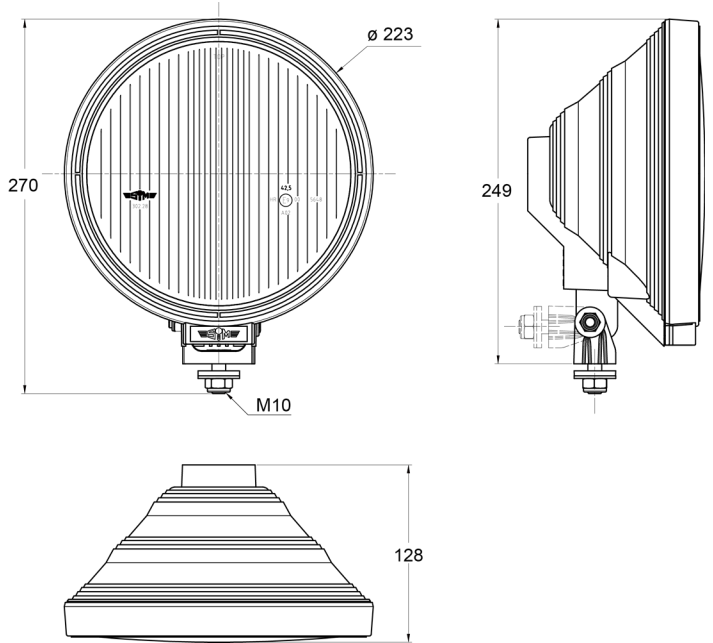

FRONT- UND RÜCKLEUCHTEN

3228.0000500

Fernscheinwerfer | Halogen | rund

EAN: 5414184565180

Spezifikationen

Anschluss	Nicht zutreffend	Farbe Linse	Blau
Anzahl der Blitzmuster	N/A	Gewicht (kg)	1,090 Kg
Befestigung	Schraube M10	Höhe mm	270 mm
Befestigungsseite	Vorderseite	Lichtquelle	Halogen
Bestellbar per	1	Typ	Fahrlicht
Dicke mm	128 mm	Verpackung	POS-Verpackung
Durchmesser mm	223 mm	Zertifizierung	ECE R112+R7
Farbe	Blau/weiss		