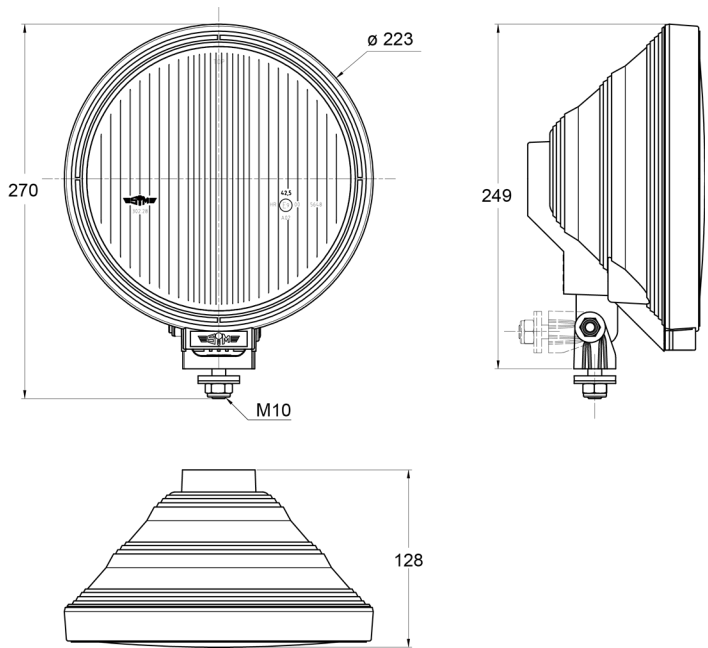

FRONT- UND RÜCKLEUCHTEN

3228.100000

Fernscheinwerfer | rund | pundcil

EAN: 5414184018150

Specifications

Anschluss	Nicht zutreffend	Farbe	Weiss
Anzahl der Blitzmuster	N/A	Farbe Linse	Transparent
Befestigung	Schraube M10	Gewicht (kg)	1,196 Kg
Befestigungsseite	Vorderseite	Höhe mm	270 mm
Bestellbar per	1	Lichtquelle	Halogen + LED
Dicke mm	128 mm	Typ	Fahrlicht
Durchmesser mm	223 mm	Verpackung	POS-Verpackung
Eigenschaften	LED Ring	Zertifizierung	ECE R112+R7