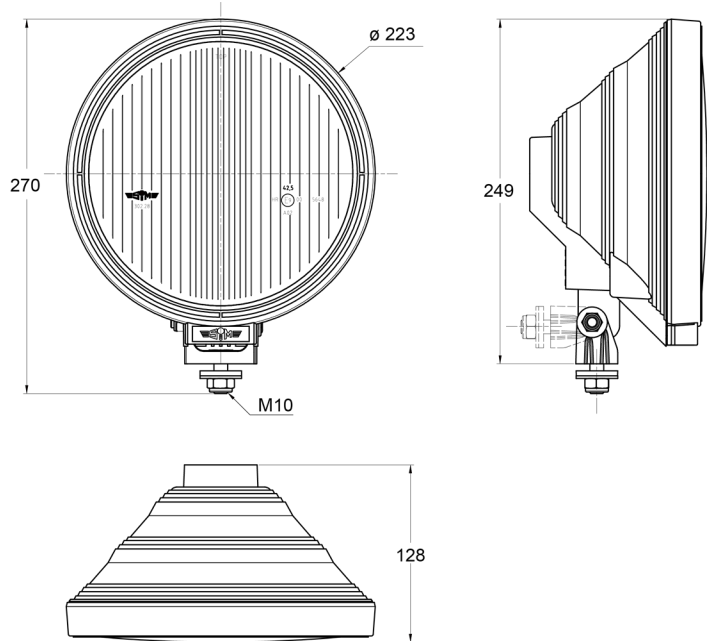

FRONT- UND RÜCKLEUCHTEN

3228.100000

Fernscheinwerfer | rund | pundcil

EAN: 5414184018150

Spezifikationen

Anschluss	Nicht zutreffend	Farbe	Weiss
Anzahl der Blitzmuster	N/A	Farbe Linse	Transparent
Befestigung	Schraube M10	Gewicht (kg)	1,196 Kg
Befestigungsseite	Vorderseite	Höhe mm	270 mm
Bestellbar per	1	Lichtquelle	Halogen + LED
Dicke mm	128 mm	Typ	Fahrlicht
Durchmesser mm	223 mm	Verpackung	POS-Verpackung
Eigenschaften	LED Ring	Zertifizierung	ECE R112+R7