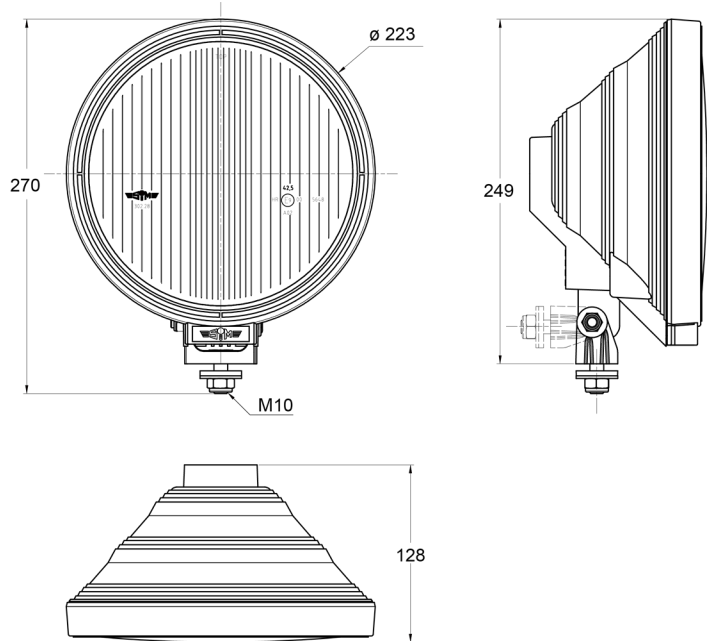

# FRONT- UND RÜCKLEUCHTEN

3228.100000

Fernscheinwerfer | rund | pundcil

EAN: 5414184018150

## Spezifikationen

Anschluss	Nicht zutreffend	Farbe	Weiss
Anzahl der Blitzmuster	N/A	Farbe Linse	Transparent
Befestigung	Schraube M10	Gewicht (kg)	1,196 Kg
Befestigungsseite	Vorderseite	Höhe mm	270 mm
Bestellbar per	1	Lichtquelle	Halogen + LED
Dicke mm	128 mm	Typ	Fahrlicht
Durchmesser mm	223 mm	Verpackung	POS-Verpackung
Eigenschaften	LED Ring	Zertifizierung	ECE R112+R7