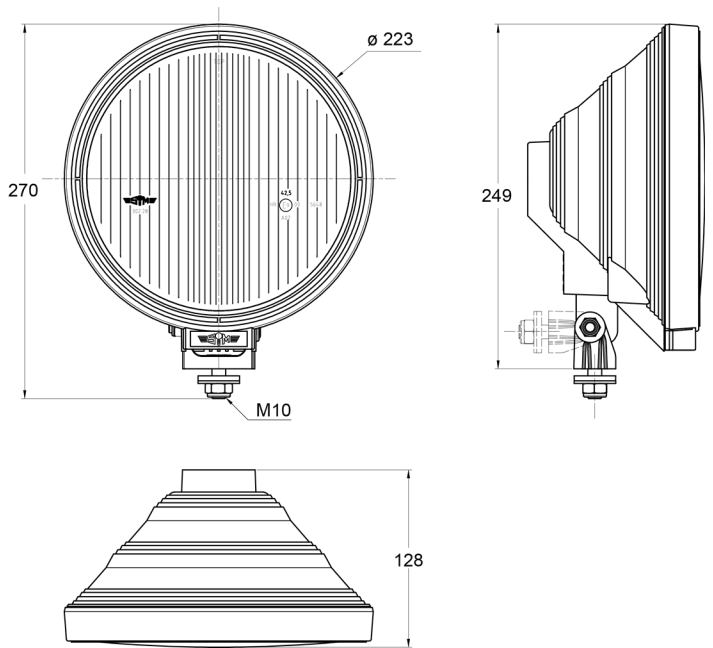

# FRONT- UND RÜCKLEUCHTEN

3228.100000

Fernscheinwerfer | rund | pundcil

EAN: 5414184018150

## Spezifikationen

Anschluss	Nicht zutreffend	Farbe	Weiss
Anzahl der Blitzmuster	N/A	Farbe Linse	Transparent
Befestigung	Schraube M10	Gewicht (kg)	1,196 Kg
Befestigungsseite	Vorderseite	Höhe mm	270 mm
Bestellbar per	1	Lichtquelle	Halogen + LED
Dicke mm	128 mm	Typ	Fahrlicht
Durchmesser mm	223 mm	Verpackung	POS-Verpackung
Eigenschaften	LED Ring	Zertifizierung	ECE R112+R7