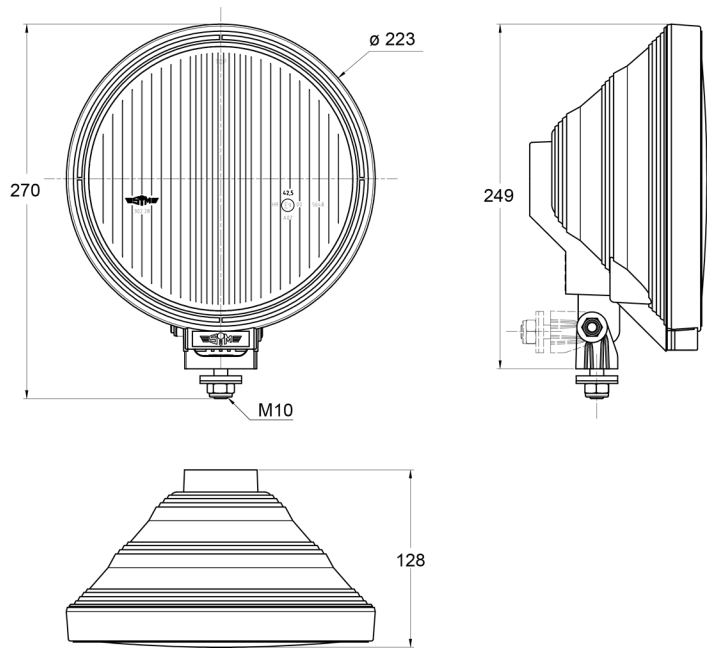

FRONT- UND RÜCKLEUCHTEN

3228.1000500

Fernlicht | rund | LED ring

EAN: 5414184018167

Specifications

| | | | |
|------------------------|------------------|----------------|----------------|
| Anschluss | Nicht zutreffend | Farbe | Blau/weiss |
| Anzahl der Blitzmuster | N/A | Farbe Linse | Blau |
| Befestigung | Schraube M10 | Gewicht (kg) | 1,090 Kg |
| Befestigungsseite | Vorderseite | Höhe mm | 270 mm |
| Bestellbar per | 1 | Lichtquelle | Halogen + LED |
| Dicke mm | 128 mm | Typ | Fahrlicht |
| Durchmesser mm | 223 mm | Verpackung | POS-Verpackung |
| Eigenschaften | LED Ring | Zertifizierung | ECE R112+R7 |