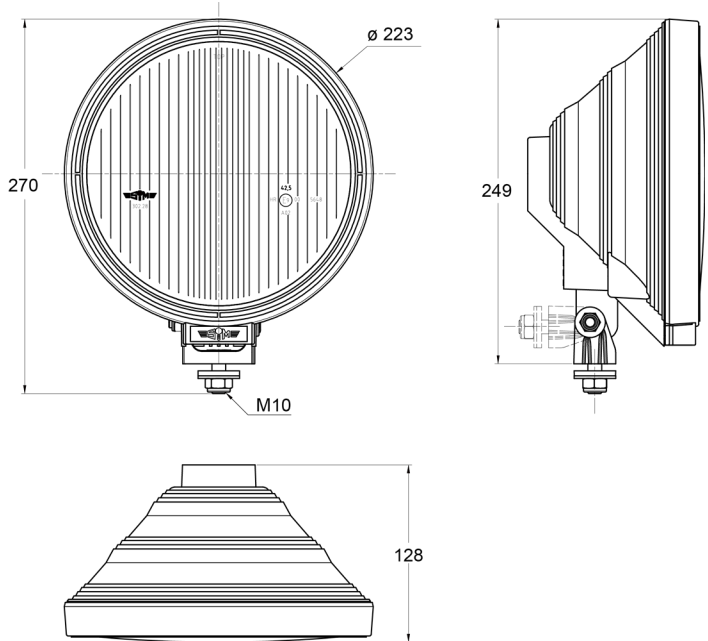

3228.1000500

Fernlicht | rund | LED ring

EAN: 5414184018167

Spezifikationen

Anschluss	Nicht zutreffend	Farbe	Blau/weiss
Anzahl der Blitzmuster	N/A	Farbe Linse	Blau
Befestigung	Schraube M10	Gewicht (kg)	1,090 Kg
Befestigungsseite	Vorderseite	Höhe mm	270 mm
Bestellbar per	1	Lichtquelle	Halogen + LED
Dicke mm	128 mm	Typ	Fahrlicht
Durchmesser mm	223 mm	Verpackung	POS-Verpackung
Eigenschaften	LED Ring	Zertifizierung	ECE R112+R7