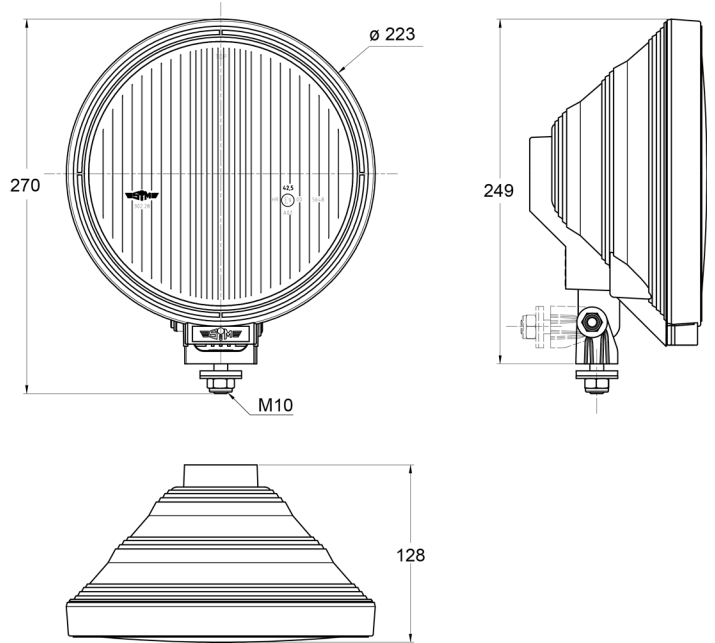

FRONT- UND RÜCKLEUCHTEN

3228.1000500

Fernlicht | rund | LED ring

EAN: 5414184018167

Spezifikationen

Anschluss	Nicht zutreffend	Farbe	Blau/weiss
Anzahl der Blitzmuster	N/A	Farbe Linse	Blau
Befestigung	Schraube M10	Gewicht (kg)	1,090 Kg
Befestigungsseite	Vorderseite	Höhe mm	270 mm
Bestellbar per	1	Lichtquelle	Halogen + LED
Dicke mm	128 mm	Typ	Fahrlicht
Durchmesser mm	223 mm	Verpackung	POS-Verpackung
Eigenschaften	LED Ring	Zertifizierung	ECE R112+R7