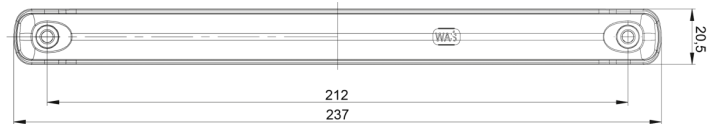

FRONT- UND RÜCKLEUCHTEN

34LED/2

LED Rücklicht | links+rechts | 12-24V

EAN: 5414184004030

Spezifikationen

Anschluss	Offene Kabelenden	Farbe	Gelb/rot
Befestigung	Oberflächenmontage	Farbe Linse	Transparent
Befestigungsseite	Hinten - Links und rechts	Geliefert mit	Mounting screws
Besonderheiten	Connection wires specially treated to ensure watertightness	Gewicht (kg)	0,166 Kg
Bestellbar per	1	Höhe mm	20,5 mm
Betriebsspannung	12V - 24V	IP-Schutzart	IP66+IP68
Betriebstemperatur	-30°C / +65°C	Lichtquelle	LED
Dicke mm	22 mm	Länge des Kabels (m)	2 m
EMC	EMC R10	Länge mm	237 mm
EMC R10	Ja	Material	Polycarbonat
Eigenschaften	Hergestellt aus Polycarbonat, das praktisch unzerbrechlich ist.	Typ	Rückleuchten
Enthält Fahrtrichtungsanzeiger	Ja	Verpackung	POS-Verpackung
Enthält Positionslicht und Bremslicht	Ja	Zertifizierung	ECE