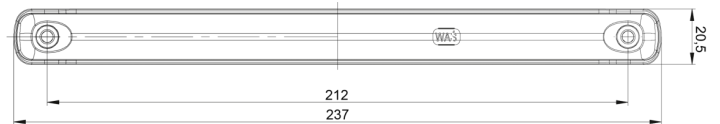

## Spezifikationen

Anschluss	Offene Kabelenden	Farbe	Gelb/rot
Befestigung	Oberflächenmontage	Farbe Linse	Transparent
Befestigungsseite	Hinten - Links und rechts	Geliefert mit	Mounting screws
Besonderheiten	Connection wires specially treated to ensure watertightness	Gewicht (kg)	0,166 Kg
Bestellbar per	1	Höhe mm	20,5 mm
Betriebsspannung	12V - 24V	IP-Schutzart	IP66+IP68
Betriebstemperatur	-30°C / +65°C	Lichtquelle	LED
Dicke mm	22 mm	Länge des Kabels (m)	2 m
EMC	EMC R10	Länge mm	237 mm
EMC R10	Ja	Material	Polycarbonat
Eigenschaften	Hergestellt aus Polycarbonat, das praktisch unzerbrechlich ist.	Typ	Rückleuchten
Enthält Fahrtrichtungsanzeiger	Ja	Verpackung	POS-Verpackung
Enthält Positionslicht und Bremslicht	Ja	Zertifizierung	ECE