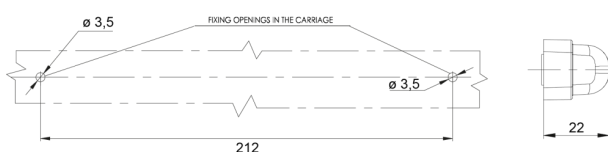

FRONT- UND RÜCKLEUCHTEN

34LED/2

LED Rücklicht | links+rechts | 12-24V

EAN: 5414184004030

Spezifikationen

| | |
|---------------------------------------|---|
| Anschluss | Offene Kabelenden |
| Befestigung | Oberflächenmontage |
| Befestigungsseite | Hinten - Links und rechts |
| Besonderheiten | Connection wires specially treated to ensure watertightness |
| Bestellbar per | 1 |
| Betriebsspannung | 12V - 24V |
| Betriebstemperatur | -30°C / +65°C |
| Dicke mm | 22 mm |
| EMC | EMC R10 |
| EMC R10 | Ja |
| Eigenschaften | Hergestellt aus Polycarbonat, das praktisch unzerbrechlich ist. |
| Enthält Fahrtrichtungsanzeiger | Ja |
| Enthält Positionslicht und Bremslicht | Ja |

| | |
|----------------------|-----------------|
| Farbe | Gelb/rot |
| Farbe Linse | Transparent |
| Geliefert mit | Mounting screws |
| Gewicht (kg) | 0,166 Kg |
| Höhe mm | 20,5 mm |
| IP-Schutzart | IP66+IP68 |
| Lichtquelle | LED |
| Länge des Kabels (m) | 2 m |
| Länge mm | 237 mm |
| Material | Polycarbonat |
| Typ | Rückleuchten |
| Verpackung | POS-Verpackung |
| Zertifizierung | ECE |