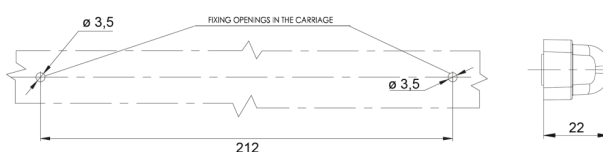

FRONT- UND RÜCKLEUCHTEN

34LED/2

LED Rücklicht | links+rechts | 12-24V

EAN: 5414184004030

Specifications

Anschluss	Offene Kabelenden
Befestigung	Oberflächenmontage
Befestigungsseite	Hinten - Links und rechts
Besonderheiten	Connection wires specially treated to ensure watertightness
Bestellbar per	1
Betriebsspannung	12V - 24V
Betriebstemperatur	-30°C / +65°C
Dicke mm	22 mm
EMC	EMC R10
EMC R10	Ja
Eigenschaften	Hergestellt aus Polycarbonat, das praktisch unzerbrechlich ist.
Enthält Fahrtrichtungsanzeiger	Ja
Enthält Positionslicht und Bremslicht	Ja

Farbe	Gelb/rot
Farbe Linse	Transparent
Geliefert mit	Mounting screws
Gewicht (kg)	0,166 Kg
Höhe mm	20,5 mm
IP-Schutzart	IP66+IP68
Lichtquelle	LED
Länge des Kabels (m)	2 m
Länge mm	237 mm
Material	Polycarbonat
Typ	Rückleuchten
Verpackung	POS-Verpackung
Zertifizierung	ECE