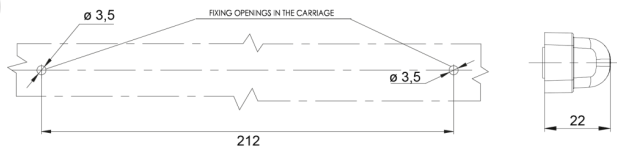

FRONT- UND RÜCKLEUCHTEN

34LED/2

LED Rücklicht | links+rechts | 12-24V

EAN: 5414184004030

Spezifikationen

Anschluss	Offene Kabelenden	Farbe	Gelb/rot
Befestigung	Oberflächenmontage	Farbe Linse	Transparent
Befestigungsseite	Hinten - Links und rechts	Geliefert mit	Mounting screws
Besonderheiten	Connection wires specially treated to ensure watertightness	Gewicht (kg)	0,166 Kg
Bestellbar per	1	Höhe mm	20,5 mm
Betriebsspannung	12V - 24V	IP-Schutzart	IP66+IP68
Betriebstemperatur	-30°C / +65°C	Lichtquelle	LED
Dicke mm	22 mm	Länge des Kabels (m)	2 m
EMC	EMC R10	Länge mm	237 mm
EMC R10	Ja	Material	Polycarbonat
Eigenschaften	Hergestellt aus Polycarbonat, das praktisch unzerbrechlich ist.	Typ	Rückleuchten
Enthält Fahrtrichtungsanzeiger	Ja	Verpackung	POS-Verpackung
Enthält Positionslicht und Bremslicht	Ja	Zertifizierung	ECE