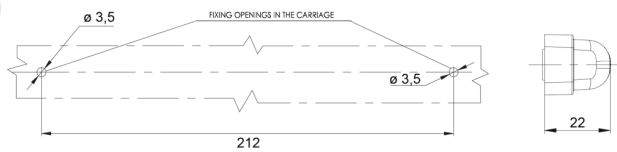

## Spezifikationen

Anschluss	Offene Kabelenden	Farbe	Gelb/rot
Befestigung	Oberflächenmontage	Farbe Linse	Transparent
Befestigungsseite	Hinten - Links und rechts	Geliefert mit	Mounting screws
Besonderheiten	Connection wires specially treated to ensure watertightness	Gewicht (kg)	0,166 Kg
Bestellbar per	1	Höhe mm	20,5 mm
Betriebsspannung	12V - 24V	IP-Schutzart	IP66+IP68
Betriebstemperatur	-30°C / +65°C	Lichtquelle	LED
Dicke mm	22 mm	Länge des Kabels (m)	2 m
EMC	EMC R10	Länge mm	237 mm
EMC R10	Ja	Material	Polycarbonat
Eigenschaften	Hergestellt aus Polycarbonat, das praktisch unzerbrechlich ist.	Typ	Rückleuchten
Enthält Fahrtrichtungsanzeiger	Ja	Verpackung	POS-Verpackung
Enthält Positionslicht und Bremslicht	Ja	Zertifizierung	ECE