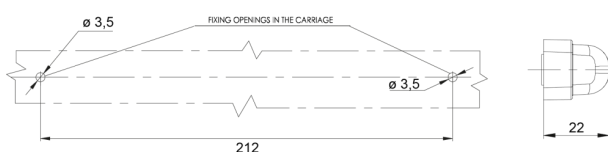

FRONT- UND RÜCKLEUCHTEN

34LED/2

LED Rücklicht | links+rechts | 12-24V

EAN: 5414184004030

Spezifikationen

Anschluss	Offene Kabelenden
Befestigung	Oberflächenmontage
Befestigungsseite	Hinten - Links und rechts
Besonderheiten	Connection wires specially treated to ensure watertightness
Bestellbar per	1
Betriebsspannung	12V - 24V
Betriebstemperatur	-30°C / +65°C
Dicke mm	22 mm
EMC	EMC R10
EMC R10	Ja
Eigenschaften	Hergestellt aus Polycarbonat, das praktisch unzerbrechlich ist.
Enthält Fahrtrichtungsanzeiger	Ja
Enthält Positionslicht und Bremslicht	Ja

Farbe	Gelb/rot
Farbe Linse	Transparent
Geliefert mit	Mounting screws
Gewicht (kg)	0,166 Kg
Höhe mm	20,5 mm
IP-Schutzart	IP66+IP68
Lichtquelle	LED
Länge des Kabels (m)	2 m
Länge mm	237 mm
Material	Polycarbonat
Typ	Rückleuchten
Verpackung	POS-Verpackung
Zertifizierung	ECE