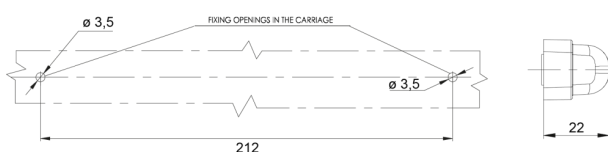

FRONT- UND RÜCKLEUCHTEN

34LED/3

LED Rück-Nebellicht | links+rechts | 12-24V

EAN: 5414184004009

Spezifikationen

Anschluss	Offene Kabelenden
Befestigung	Oberflächenmontage
Befestigungsseite	Hinten - Links und rechts
Besonderheiten	Connection wires specially treated to ensure watertightness
Bestellbar per	1
Betriebsspannung	12V - 24V
Betriebstemperatur	-30°C / +65°C
Dicke mm	22 mm
EMC	EMC R10
EMC R10	Ja
Eigenschaften	Hergestellt aus Polycarbonat, das praktisch unzerbrechlich ist.
Enthält Nebelscheinwerfer	Ja
Farbe	Rot/weiss

Farbe Linse	Transparent
Geliefert mit	Mounting screws
Gewicht (kg)	0,168 Kg
Höhe mm	20,5 mm
IP-Schutzart	IP66+IP68
Lichtquelle	LED
Länge des Kabels (m)	2 m
Länge mm	237 mm
Material	Polycarbonat
Mit Rückfahrscheinwerfer	Ja
Typ	Nebelschluss- /Rückfahrscheinwerfer
Verpackung	POS-Verpackung
Zertifizierung	ECE R38+R23