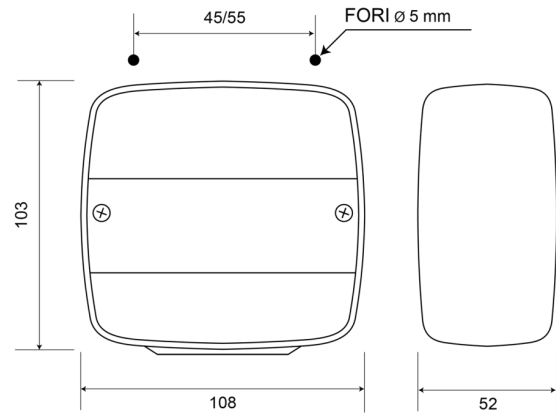

FRONT- UND RÜCKLEUCHTEN

35/1PC

Rücklicht | links+rechts | Kennzeichenleuchte | 12-24V

EAN: 5414184530034

Specifications

Anschluss	Kabeldurchführung	Deliefert mit	Mounting screws
Befestigung	Oberflächenmontage	Gewicht (kg)	0,115 Kg
Befestigungsseite	Hinten - Links und rechts	Höhe mm	103 mm
Bestellbar per	1	Lampenfuß	P21W-BA15s/P21/5W-BAY15d
Betriebsspannung	12V - 24V	Lichtquelle	Halogen
Dicke mm	52 mm	Länge mm	108 mm
Enthält Fahrtrichtungsanzeiger	Ja	Mit Kennzeichenbeleuchtung - unten	Ja
Enthält Positionslicht und Bremslicht	Ja	Typ	Rückleuchten
Farbe	Gelb/rot	Zertifizierung	ECE
Farbe Linse	Gelb/rot		