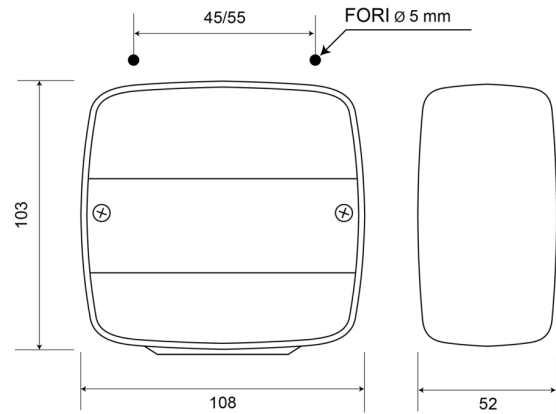

FRONT- UND RÜCKLEUCHTEN

35/1PC

Rücklicht | links+rechts | Kennzeichenleuchte | 12-24V

EAN: 5414184530034

Spezifikationen

Anschluss	Kabeldurchführung	Deliefert mit	Mounting screws
Befestigung	Oberflächenmontage	Gewicht (kg)	0,115 Kg
Befestigungsseite	Hinten - Links und rechts	Höhe mm	103 mm
Bestellbar per	1	Lampenfuß	P21W-BA15s/P21/5W-BAY 15d
Betriebsspannung	12V - 24V	Lichtquelle	Halogen
Dicke mm	52 mm	Länge mm	108 mm
Enthält Fahrtrichtungsanzeiger	Ja	Mit Kennzeichenbeleuchtung - unten	Ja
Enthält Positionslicht und Bremslicht	Ja	Typ	Rückleuchten
Farbe	Gelb/rot	Zertifizierung	ECE
Farbe Linse	Gelb/rot		