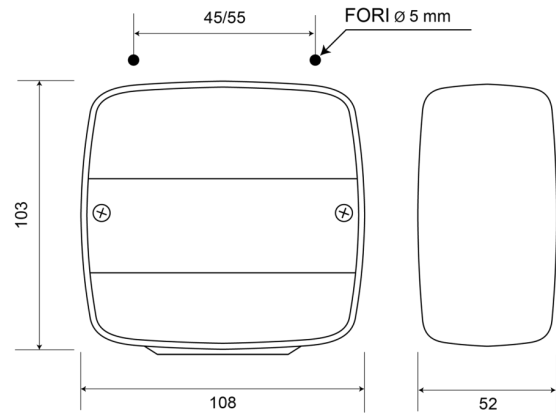

# FRONT- UND RÜCKLEUCHTEN

35/1PC

Rücklicht | links+rechts | Kennzeichenleuchte | 12-24V

EAN: 5414184530034

## Spezifikationen

Anschluss	Kabeldurchführung	Deliefert mit	Mounting screws
Befestigung	Oberflächenmontage	Gewicht (kg)	0,115 Kg
Befestigungsseite	Hinten - Links und rechts	Höhe mm	103 mm
Bestellbar per	1	Lampenfuß	P21W-BA15s/P21/5W-BAY 15d
Betriebsspannung	12V - 24V	Lichtquelle	Halogen
Dicke mm	52 mm	Länge mm	108 mm
Enthält Fahrtrichtungsanzeiger	Ja	Mit Kennzeichenbeleuchtung - unten	Ja
Enthält Positionslicht und Bremslicht	Ja	Typ	Rückleuchten
Farbe	Gelb/rot	Zertifizierung	ECE
Farbe Linse	Gelb/rot		