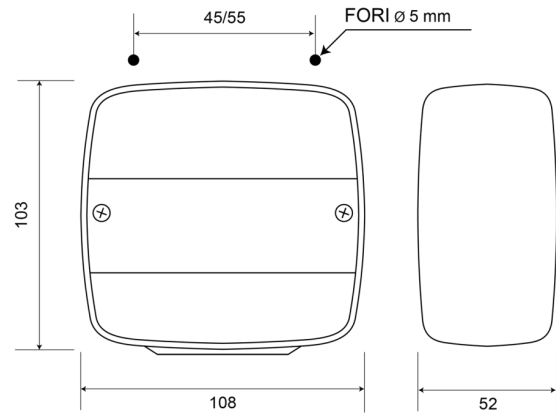

# FRONT- UND RÜCKLEUCHTEN

35/2PC

Rücklicht | links+rechts | 12-24V

EAN: 5414184530041

## Spezifikationen

Anschluss	Kabeldurchführung	Farbe Linse	Gelb/rot
Befestigung	Oberflächenmontage	Geliefert mit	Mounting screws
Befestigungsseite	Hinten - Links und rechts	Gewicht (kg)	0,115 Kg
Bestellbar per	1	Höhe mm	103 mm
Betriebsspannung	12V - 24V	Lampenfuß	P21W-BA15s/P21/5W-BAY 15d
Dicke mm	52 mm	Lichtquelle	Halogen
Enthält Fahrtrichtungsanzeiger	Ja	Länge mm	108 mm
Enthält Positionslicht und Bremslicht	Ja	Typ	Rückleuchten
Farbe	Gelb/rot	Zertifizierung	ECE