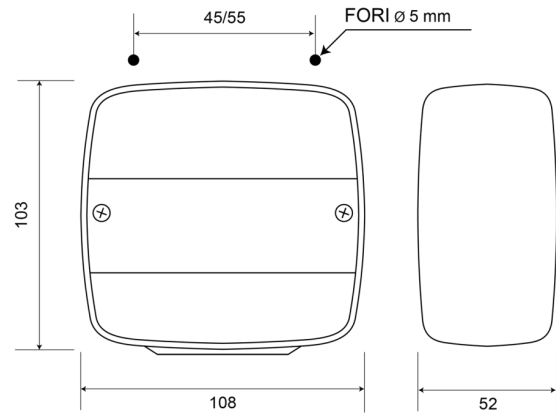

FRONT- UND RÜCKLEUCHTEN

35/2PC

Rücklicht | links+rechts | 12-24V

EAN: 5414184530041

Spezifikationen

Anschluss	Kabeldurchführung	Farbe Linse	Gelb/rot
Befestigung	Oberflächenmontage	Geliefert mit	Mounting screws
Befestigungsseite	Hinten - Links und rechts	Gewicht (kg)	0,115 Kg
Bestellbar per	1	Höhe mm	103 mm
Betriebsspannung	12V - 24V	Lampenfuß	P21W-BA15s/P21/5W-BAY 15d
Dicke mm	52 mm	Lichtquelle	Halogen
Enthält Fahrtrichtungsanzeiger	Ja	Länge mm	108 mm
Enthält Positionslicht und Bremslicht	Ja	Typ	Rückleuchten
Farbe	Gelb/rot	Zertifizierung	ECE