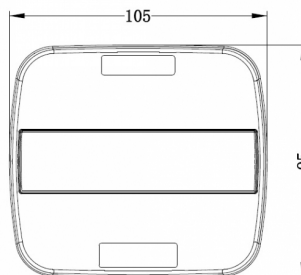

# FRONT- UND RÜCKLEUCHTEN

36SLIMLED/1

LED Rücklicht | links+rechts | Kennzeichenleuchte | 12-24V

EAN: 5414184270060

## Spezifikationen

Abmessungen	105 x 95 x 28 mm	Farbe Linse	Gelb/rot
Anschluss	Offene Kabelenden	Deliefert mit	Mounting screws
Befestigung	Oberflächenmontage	Gewicht (kg)	0,199 Kg
Befestigungsseite	Hinten - Links und rechts	IP-Schutzart	IP67
Bestellbar per	1	Lichtquelle	LED
Betriebsspannung	12V - 24V	Länge des Kabels (m)	0,29 m
EMC	EMC	Mit Kennzeichenbeleuchtung - seitlich	Yes
Enthält Fahrtrichtungsanzeiger	Ja	Mit Kennzeichenbeleuchtung - unten	Ja
Enthält Positionslicht und Bremslicht	Ja	Typ	Rückleuchten
Enthält keinen dreieckigen Reflektor	Ja	Verpackung	POS-Verpackung
Farbe	Gelb/rot	Zertifizierung	ECE