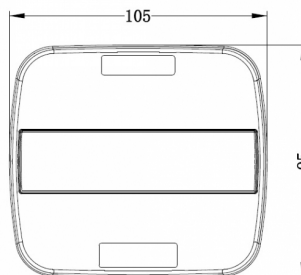

FRONT- UND RÜCKLEUCHTEN

36SLIMLED/1

LED Rücklicht | links+rechts | Kennzeichenleuchte | 12-24V

EAN: 5414184270060

Spezifikationen

Abmessungen	105 x 95 x 28 mm	Farbe Linse	Gelb/rot
Anschluss	Offene Kabelenden	Deliefert mit	Mounting screws
Befestigung	Oberflächenmontage	Gewicht (kg)	0,199 Kg
Befestigungsseite	Hinten - Links und rechts	IP-Schutzart	IP67
Bestellbar per	1	Lichtquelle	LED
Betriebsspannung	12V - 24V	Länge des Kabels (m)	0,29 m
EMC	EMC	Mit Kennzeichenbeleuchtung - seitlich	Yes
Enthält Fahrtrichtungsanzeiger	Ja	Mit Kennzeichenbeleuchtung - unten	Ja
Enthält Positionslicht und Bremslicht	Ja	Typ	Rückleuchten
Enthält keinen dreieckigen Reflektor	Ja	Verpackung	POS-Verpackung
Farbe	Gelb/rot	Zertifizierung	ECE