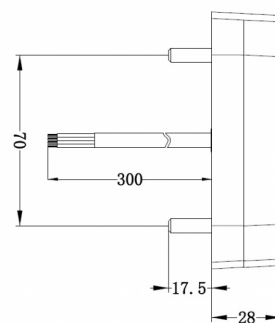

FRONT- UND RÜCKLEUCHTEN

36SLIMLED/1

LED Rücklicht | links+rechts | Kennzeichenleuchte | 12-24V

EAN: 5414184270060

Spezifikationen

Abmessungen	105 x 95 x 28 mm	Farbe Linse	Gelb/rot
Anschluss	Offene Kabelenden	Deliefert mit	Mounting screws
Befestigung	Oberflächenmontage	Gewicht (kg)	0,199 Kg
Befestigungsseite	Hinten - Links und rechts	IP-Schutzart	IP67
Bestellbar per	1	Lichtquelle	LED
Betriebsspannung	12V - 24V	Länge des Kabels (m)	0,29 m
EMC	EMC	Mit Kennzeichenbeleuchtung - seitlich	Yes
Enthält Fahrtrichtungsanzeiger	Ja	Mit Kennzeichenbeleuchtung - unten	Ja
Enthält Positionslicht und Bremslicht	Ja	Typ	Rückleuchten
Enthält keinen dreieckigen Reflektor	Ja	Verpackung	POS-Verpackung
Farbe	Gelb/rot	Zertifizierung	ECE