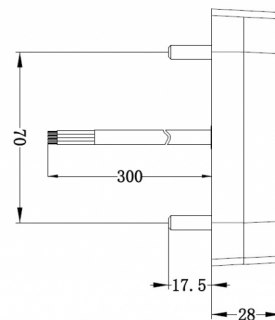

# FRONT- UND RÜCKLEUCHTEN

36SLIMLED/1

LED Rücklicht | links+rechts | Kennzeichenleuchte | 12-24V

EAN: 5414184270060

## Spezifikationen

Abmessungen	105 x 95 x 28 mm	Farbe Linse	Gelb/rot
Anschluss	Offene Kabelenden	Deliefert mit	Mounting screws
Befestigung	Oberflächenmontage	Gewicht (kg)	0,199 Kg
Befestigungsseite	Hinten - Links und rechts	IP-Schutzart	IP67
Bestellbar per	1	Lichtquelle	LED
Betriebsspannung	12V - 24V	Länge des Kabels (m)	0,29 m
EMC	EMC	Mit Kennzeichenbeleuchtung - seitlich	Yes
Enthält Fahrtrichtungsanzeiger	Ja	Mit Kennzeichenbeleuchtung - unten	Ja
Enthält Positionslicht und Bremslicht	Ja	Typ	Rückleuchten
Enthält keinen dreieckigen Reflektor	Ja	Verpackung	POS-Verpackung
Farbe	Gelb/rot	Zertifizierung	ECE