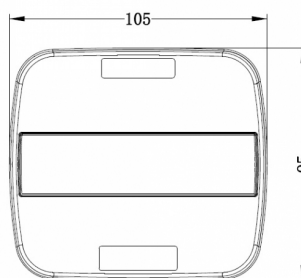

FRONT- UND RÜCKLEUCHTEN

36SLIMLED/1

LED Rücklicht | links+rechts | Kennzeichenleuchte | 12-24V

EAN: 5414184270060

Spezifikationen

Abmessungen	105 x 95 x 28 mm	Farbe Linse	Gelb/rot
Anschluss	Offene Kabelenden	Deliefert mit	Mounting screws
Befestigung	Oberflächenmontage	Gewicht (kg)	0,199 Kg
Befestigungsseite	Hinten - Links und rechts	IP-Schutzart	IP67
Bestellbar per	1	Lichtquelle	LED
Betriebsspannung	12V - 24V	Länge des Kabels (m)	0,29 m
EMC	EMC	Mit Kennzeichenbeleuchtung - seitlich	Yes
Enthält Fahrtrichtungsanzeiger	Ja	Mit Kennzeichenbeleuchtung - unten	Ja
Enthält Positionslicht und Bremslicht	Ja	Typ	Rückleuchten
Enthält keinen dreieckigen Reflektor	Ja	Verpackung	POS-Verpackung
Farbe	Gelb/rot	Zertifizierung	ECE