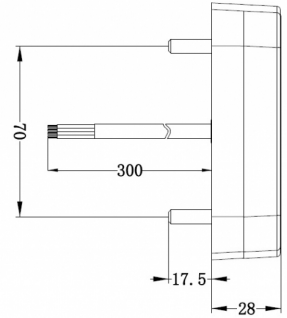

## Spezifikationen

Abmessungen	105 x 95 x 28 mm	Farbe	Gelb/rot
Anschluss	Offene Kabelenden	Farbe Linse	Gelb/rot
Befestigung	Oberflächenmontage	Geliefert mit	Mounting screws
Befestigungsseite	Hinten - Links und rechts	Gewicht (kg)	0,197 Kg
Bestellbar per	1	IP-Schutzart	IP67
Betriebsspannung	12V - 24V	Lichtquelle	LED
EMC	EMC	Länge des Kabels (m)	0,29 m
Enthält Fahrtrichtungsanzeiger	Ja	Typ	Rückleuchten
Enthält Positionslicht und Bremslicht	Ja	Verpackung	POS-Verpackung
Enthält keinen dreieckigen Reflektor	Ja	Zertifizierung	ECE