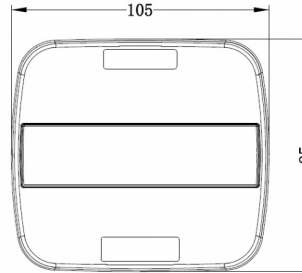

## Spezifikationen

Abmessungen	105 x 95 x 28 mm	Farbe	Gelb/rot
Anschluss	Offene Kabelenden	Farbe Linse	Gelb/rot
Befestigung	Oberflächenmontage	Geliefert mit	Mounting screws
Befestigungsseite	Hinten - Links und rechts	Gewicht (kg)	0,197 Kg
Bestellbar per	1	IP-Schutzart	IP67
Betriebsspannung	12V - 24V	Lichtquelle	LED
EMC	EMC	Länge des Kabels (m)	0,29 m
Enthält Fahrtrichtungsanzeiger	Ja	Typ	Rückleuchten
Enthält Positionslicht und Bremslicht	Ja	Verpackung	POS-Verpackung
Enthält keinen dreieckigen Reflektor	Ja	Zertifizierung	ECE