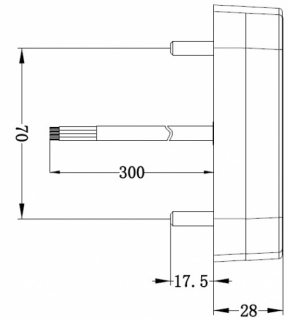

## Spezifikationen

Abmessungen	105 x 95 x 28 mm	Farbe	Gelb/rot
Anschluss	Offene Kabelenden	Farbe Linse	Gelb/rot
Befestigung	Oberflächenmontage	Geliefert mit	Mounting screws
Befestigungsseite	Hinten - Links und rechts	Gewicht (kg)	0,197 Kg
Bestellbar per	1	IP-Schutzart	IP67
Betriebsspannung	12V - 24V	Lichtquelle	LED
EMC	EMC	Länge des Kabels (m)	0,29 m
Enthält Fahrtrichtungsanzeiger	Ja	Typ	Rückleuchten
Enthält Positionslicht und Bremslicht	Ja	Verpackung	POS-Verpackung
Enthält keinen dreieckigen Reflektor	Ja	Zertifizierung	ECE