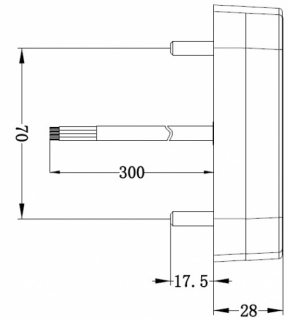

FRONT- UND RÜCKLEUCHTEN

36SLIMLED/2

LED Rücklicht | links+rechts | 12-24V

EAN: 5414184270077

Spezifikationen

Abmessungen	105 x 95 x 28 mm	Farbe	Gelb/rot
Anschluss	Offene Kabelenden	Farbe Linse	Gelb/rot
Befestigung	Oberflächenmontage	Geliefert mit	Mounting screws
Befestigungsseite	Hinten - Links und rechts	Gewicht (kg)	0,197 Kg
Bestellbar per	1	IP-Schutzart	IP67
Betriebsspannung	12V - 24V	Lichtquelle	LED
EMC	EMC	Länge des Kabels (m)	0,29 m
Enthält Fahrtrichtungsanzeiger	Ja	Typ	Rückleuchten
Enthält Positionslicht und Bremslicht	Ja	Verpackung	POS-Verpackung
Enthält keinen dreieckigen Reflektor	Ja	Zertifizierung	ECE