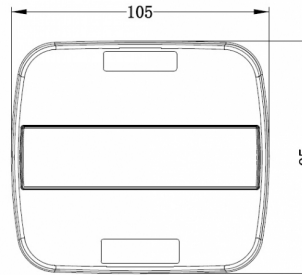

FRONT- UND RÜCKLEUCHTEN

36SLIMLED/2

LED Rücklicht | links+rechts | 12-24V

EAN: 5414184270077

Spezifikationen

Abmessungen	105 x 95 x 28 mm	Farbe	Gelb/rot
Anschluss	Offene Kabelenden	Farbe Linse	Gelb/rot
Befestigung	Oberflächenmontage	Geliefert mit	Mounting screws
Befestigungsseite	Hinten - Links und rechts	Gewicht (kg)	0,197 Kg
Bestellbar per	1	IP-Schutzart	IP67
Betriebsspannung	12V - 24V	Lichtquelle	LED
EMC	EMC	Länge des Kabels (m)	0,29 m
Enthält Fahrtrichtungsanzeiger	Ja	Typ	Rückleuchten
Enthält Positionslicht und Bremslicht	Ja	Verpackung	POS-Verpackung
Enthält keinen dreieckigen Reflektor	Ja	Zertifizierung	ECE