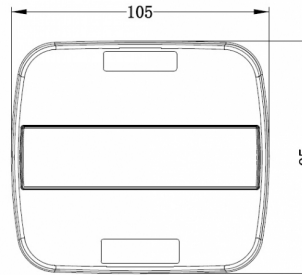

## Spezifikationen

Abmessungen	105 x 95 x 28 mm	Farbe	Gelb/rot
Anschluss	Offene Kabelenden	Farbe Linse	Gelb/rot
Befestigung	Oberflächenmontage	Geliefert mit	Mounting screws
Befestigungsseite	Hinten - Links und rechts	Gewicht (kg)	0,197 Kg
Bestellbar per	1	IP-Schutzart	IP67
Betriebsspannung	12V - 24V	Lichtquelle	LED
EMC	EMC	Länge des Kabels (m)	0,29 m
Enthält Fahrtrichtungsanzeiger	Ja	Typ	Rückleuchten
Enthält Positionslicht und Bremslicht	Ja	Verpackung	POS-Verpackung
Enthält keinen dreieckigen Reflektor	Ja	Zertifizierung	ECE