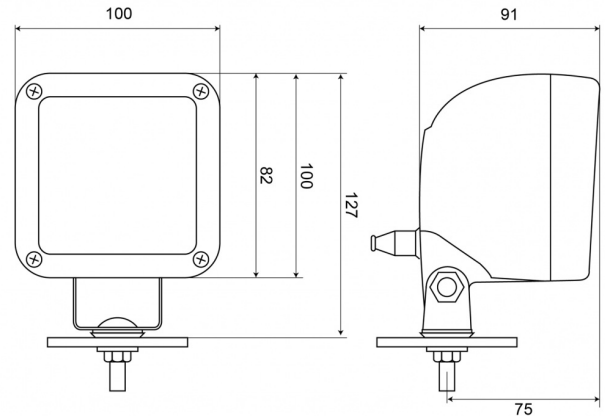

EAN: 5414184530287

Spezifikationen

Abmessungen	100 x 127 x 91 mm	Gewicht (kg)	0,57 Kg
Anschluss	Flachstecker	Lampenfuß	H3
Befestigung	Schraube	Lichtquelle	Halogen
Bestellbar per	1	Lumen	N/A
Betriebsspannung	12V - 24V	Länge des Kabels (m)	N/A
Betriebstemperatur	-30°C / +65°C	Typ	Viereckig
Eigenschaften	Kunststoffgehäuse, mattschwarzes Finish. Unempfindlich gegen Korrosion.	Verpackung	Weißer Schachtel mit Etikett
Farbe	Weiss		
Farbe Linse	Transparent		
Geliefert mit	Mounting screws		