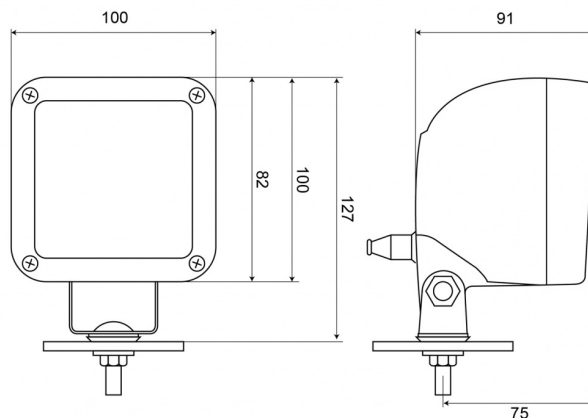

EAN: 5414184530287

Spezifikationen

Abmessungen	100 x 127 x 91 mm	Gewicht (kg)	0,57 Kg
Anschluss	Flachstecker	Lampenfuß	H3
Befestigung	Schraube	Lichtquelle	Halogen
Bestellbar per	1	Lumen	N/A
Betriebsspannung	12V - 24V	Länge des Kabels (m)	N/A
Betriebstemperatur	-30°C / +65°C	Typ	Viereckig
Eigenschaften	Kunststoffgehäuse, mattschwarzes Finish. Unempfindlich gegen Korrosion.	Verpackung	Weißer Schachtel mit Etikett
Farbe	Weiss		
Farbe Linse	Transparent		
Geliefert mit	Mounting screws		