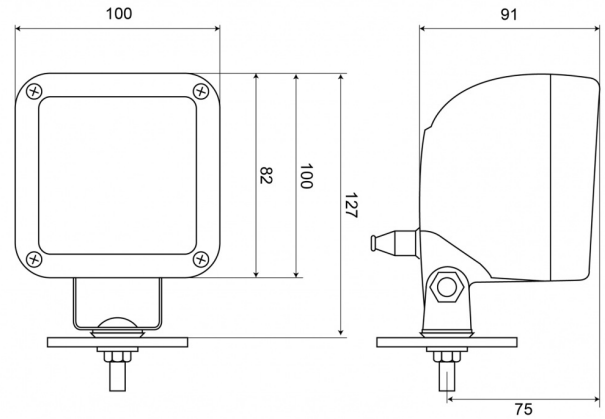

EAN: 5414184530287

Spezifikationen

Abmessungen	100 x 127 x 91 mm	Gewicht (kg)	0,57 Kg
Anschluss	Flachstecker	Lampenfuß	H3
Befestigung	Schraube	Lichtquelle	Halogen
Bestellbar per	1	Lumen	N/A
Betriebsspannung	12V - 24V	Länge des Kabels (m)	N/A
Betriebstemperatur	-30°C / +65°C	Typ	Viereckig
Eigenschaften	Kunststoffgehäuse, mattschwarzes Finish. Unempfindlich gegen Korrosion.	Verpackung	Weißer Schachtel mit Etikett
Farbe	Weiss		
Farbe Linse	Transparent		
Geliefert mit	Mounting screws		