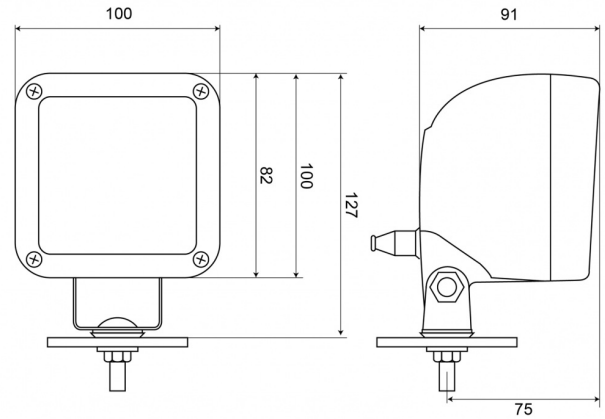

### Specifications

Abmessungen	100 x 127 x 91 mm	Gewicht (kg)	0,57 Kg
Anschluss	Flachstecker	Lampenfuß	H3
Befestigung	Schraube	Lichtquelle	Halogen
Bestellbar per	1	Lumen	N/A
Betriebsspannung	12V - 24V	Länge des Kabels (m)	N/A
Betriebstemperatur	-30°C / +65°C	Typ	Viereckig
Eigenschaften	Kunststoffgehäuse, mattschwarzes Finish. Unempfindlich gegen Korrosion.	Verpackung	Weißer Schachtel mit Etikett
Farbe	Weiss		
Farbe Linse	Transparent		
Geliefert mit	Mounting screws		