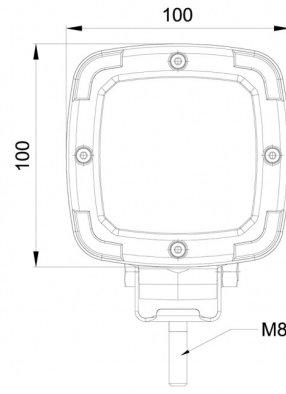

467 LED

Arbeitsleuchte | LED | 12-50V | quadratisch | 1600 Lumen

EAN: 5414184530355

Spezifikationen

ADR zugelassen	Ja	Gewicht (kg)	0,532 Kg
Abmessungen	100 x 100 x 74 mm	IP-Schutzart	IP68
Anschluss	Offene Kabelenden	Kelvin-Wert	6000K
Anzahl der LEDs	9	LED Farbe	Weiss
Befestigung	Schraube	Lichtquelle	LED
Bestellbar per	1	Lumen	1600
Betriebsspannung	12V - 50V	Lumen-Bereich	Medium (800 - 2000 Lumen)
Betriebstemperatur	-30°C / +65°C	Länge des Kabels (m)	1,50 m
EMC	EMC R10	Typ	Viereckig
EMC R10	Ja	Verpackung	POS-Verpackung
Eigenschaften	Kunststoffgehäuse, mattschwarzes Finish. Unempfindlich gegen Korrosion.	Watt	13,50 Watt
Farbe	Weiss		
Farbe Linse	Transparent		
Geliefert mit	Mounting screws		