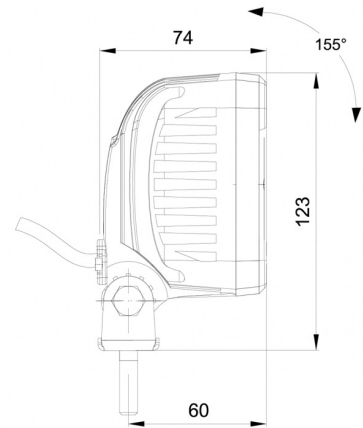

467 LED

Arbeitsleuchte | LED | 12-50V | quadratisch | 1600 Lumen

EAN: 5414184530355

Spezifikationen

ADR zugelassen	Ja	Gewicht (kg)	0,532 Kg
Abmessungen	100 x 100 x 74 mm	IP-Schutzart	IP68
Anschluss	Offene Kabelenden	Kelvin-Wert	6000K
Anzahl der LEDs	9	LED Farbe	Weiss
Befestigung	Schraube	Lichtquelle	LED
Bestellbar per	1	Lumen	1600
Betriebsspannung	12V - 50V	Lumen-Bereich	Medium (800 - 2000 Lumen)
Betriebstemperatur	-30°C / +65°C	Länge des Kabels (m)	1,50 m
EMC	EMC R10	Typ	Viereckig
EMC R10	Ja	Verpackung	POS-Verpackung
Eigenschaften	Kunststoffgehäuse, mattschwarzes Finish. Unempfindlich gegen Korrosion.	Watt	13,50 Watt
Farbe	Weiss		
Farbe Linse	Transparent		
Geliefert mit	Mounting screws		