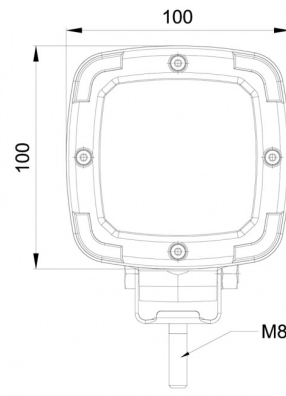

## Spezifikationen

ADR zugelassen	Ja	Gewicht (kg)	0,532 Kg
Abmessungen	100 x 100 x 74 mm	IP-Schutzart	IP68
Anschluss	Offene Kabelenden	Kelvin-Wert	6000K
Anzahl der LEDs	9	LED Farbe	Weiss
Befestigung	Schraube	Lichtquelle	LED
Bestellbar per	1	Lumen	1600
Betriebsspannung	12V - 50V	Lumen-Bereich	Medium (800 - 2000 Lumen)
Betriebstemperatur	-30°C / +65°C	Länge des Kabels (m)	1,50 m
EMC	EMC R10	Typ	Viereckig
EMC R10	Ja	Verpackung	POS-Verpackung
Eigenschaften	Kunststoffgehäuse, mattschwarzes Finish. Unempfindlich gegen Korrosion.	Watt	13,50 Watt
Farbe	Weiss		
Farbe Linse	Transparent		
Geliefert mit	Mounting screws		