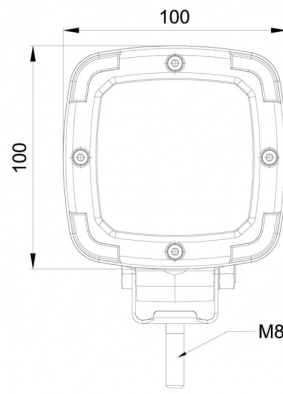

467 LED

Arbeitsleuchte | LED | 12-50V | quadratisch | 1600 Lumen

EAN: 5414184530355

Specifications

ADR zugelassen	Ja
Abmessungen	100 x 100 x 74 mm
Anschluss	Offene Kabelenden
Anzahl der LEDs	9
Befestigung	Schraube
Bestellbar per	1
Betriebsspannung	12V - 50V
Betriebstemperatur	-30°C / +65°C
EMC	EMC R10
EMC R10	Ja
Eigenschaften	Kunststoffgehäuse, mattschwarzes Finish. Unempfindlich gegen Korrosion.
Farbe	Weiss
Farbe Linse	Transparent
Geliefert mit	Mounting screws

Gewicht (kg)	0,532 Kg
IP-Schutzart	IP68
Kelvin-Wert	6000K
LED Farbe	Weiss
Lichtquelle	LED
Lumen	1600
Lumen-Bereich	Medium (800 - 2000 Lumen)
Länge des Kabels (m)	1,50 m
Typ	Viereckig
Verpackung	POS-Verpackung
Watt	13,50 Watt