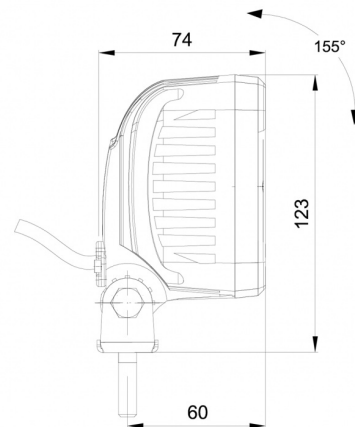

467 LED

Arbeitsleuchte | LED | 12-50V | quadratisch | 1600 Lumen

EAN: 5414184530355

Specifications

ADR zugelassen	Ja
Abmessungen	100 x 100 x 74 mm
Anschluss	Offene Kabelenden
Anzahl der LEDs	9
Befestigung	Schraube
Bestellbar per	1
Betriebsspannung	12V - 50V
Betriebstemperatur	-30°C / +65°C
EMC	EMC R10
EMC R10	Ja
Eigenschaften	Kunststoffgehäuse, mattschwarzes Finish. Unempfindlich gegen Korrosion.
Farbe	Weiss
Farbe Linse	Transparent
Geliefert mit	Mounting screws

Gewicht (kg)	0,532 Kg
IP-Schutzart	IP68
Kelvin-Wert	6000K
LED Farbe	Weiss
Lichtquelle	LED
Lumen	1600
Lumen-Bereich	Medium (800 - 2000 Lumen)
Länge des Kabels (m)	1,50 m
Typ	Viereckig
Verpackung	POS-Verpackung
Watt	13,50 Watt