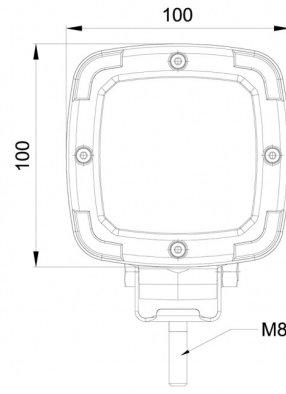

ARBEITSLEUCHTEN

467 LED

Arbeitsleuchte | LED | 12-50V | quadratisch | 1600 Lumen

EAN: 5414184530355

Spezifikationen

ADR zugelassen	Ja	Gewicht (kg)	0,532 Kg
Abmessungen	100 x 100 x 74 mm	IP-Schutzart	IP68
Anschluss	Offene Kabelenden	Kelvin-Wert	6000K
Anzahl der LEDs	9	LED Farbe	Weiss
Befestigung	Schraube	Lichtquelle	LED
Bestellbar per	1	Lumen	1600
Betriebsspannung	12V - 50V	Lumen-Bereich	Medium (800 - 2000 Lumen)
Betriebstemperatur	-30°C / +65°C	Länge des Kabels (m)	1,50 m
EMC	EMC R10	Typ	Viereckig
EMC R10	Ja	Verpackung	POS-Verpackung
Eigenschaften	Kunststoffgehäuse, mattschwarzes Finish. Unempfindlich gegen Korrosion.	Watt	13,50 Watt
Farbe	Weiss		
Farbe Linse	Transparent		
Geliefert mit	Mounting screws		