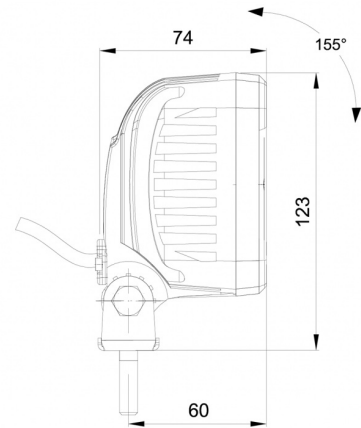

# ARBEITSLEUCHTEN

467 LED

Arbeitsleuchte | LED | 12-50V | quadratisch | 1600 Lumen

EAN: 5414184530355

## Spezifikationen

ADR zugelassen	Ja	Gewicht (kg)	0,532 Kg
Abmessungen	100 x 100 x 74 mm	IP-Schutzart	IP68
Anschluss	Offene Kabelenden	Kelvin-Wert	6000K
Anzahl der LEDs	9	LED Farbe	Weiss
Befestigung	Schraube	Lichtquelle	LED
Bestellbar per	1	Lumen	1600
Betriebsspannung	12V - 50V	Lumen-Bereich	Medium (800 - 2000 Lumen)
Betriebstemperatur	-30°C / +65°C	Länge des Kabels (m)	1,50 m
EMC	EMC R10	Typ	Viereckig
EMC R10	Ja	Verpackung	POS-Verpackung
Eigenschaften	Kunststoffgehäuse, mattschwarzes Finish. Unempfindlich gegen Korrosion.	Watt	13,50 Watt
Farbe	Weiss		
Farbe Linse	Transparent		
Geliefert mit	Mounting screws		