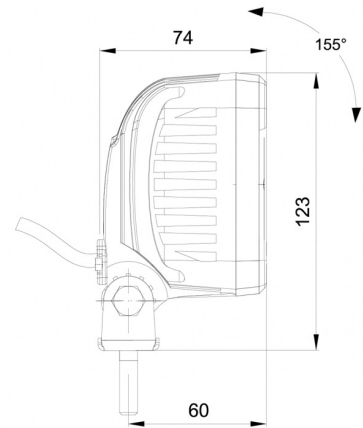

ARBEITSLEUCHTEN

467 LED

Arbeitsleuchte | LED | 12-50V | quadratisch | 1600 Lumen

EAN: 5414184530355

Spezifikationen

ADR zugelassen	Ja	Gewicht (kg)	0,532 Kg
Abmessungen	100 x 100 x 74 mm	IP-Schutzart	IP68
Anschluss	Offene Kabelenden	Kelvin-Wert	6000K
Anzahl der LEDs	9	LED Farbe	Weiss
Befestigung	Schraube	Lichtquelle	LED
Bestellbar per	1	Lumen	1600
Betriebsspannung	12V - 50V	Lumen-Bereich	Medium (800 - 2000 Lumen)
Betriebstemperatur	-30°C / +65°C	Länge des Kabels (m)	1,50 m
EMC	EMC R10	Typ	Viereckig
EMC R10	Ja	Verpackung	POS-Verpackung
Eigenschaften	Kunststoffgehäuse, mattschwarzes Finish. Unempfindlich gegen Korrosion.	Watt	13,50 Watt
Farbe	Weiss		
Farbe Linse	Transparent		
Geliefert mit	Mounting screws		