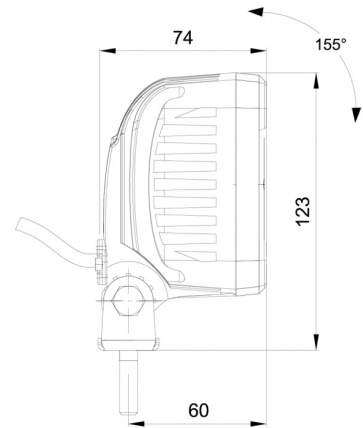

467 LED-10M

Arbeitsleuchte | LED | 12/50V | quadratisch | 1600 Lumen | 10m Kabel

EAN: 5414184017788

10 m kabel / cable

## Spezifikationen

Abmessungen	100 x 100 x 74 mm	Gewicht (kg)	0,605 Kg
Anschluss	Offene Kabelenden	IP-Schutzart	IP68
Anzahl der LEDs	9	LED Farbe	Weiss
Befestigung	Schraube	Lichtquelle	LED
Bestellbar per	1	Lumen	1600
Betriebsspannung	12V - 50V	Lumen-Bereich	Medium (800 - 2000 Lumen)
Betriebstemperatur	-30°C / +65°C	Länge des Kabels (m)	10 m
EMC	EMC R10	Typ	Viereckig
EMC R10	Ja	Watt	13,50 Watt
Eigenschaften	Kunststoffgehäuse, mattschwarzes Finish. Unempfindlich gegen Korrosion.		
Farbe Linse	Transparent		
Geliefert mit	Mounting screws		