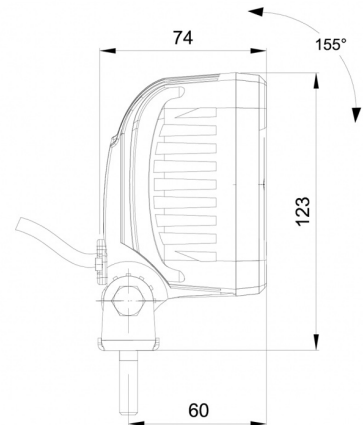

467 LED-10M

Arbeitsleuchte | LED | 12/50V | quadratisch | 1600 Lumen | 10m Kabel

EAN: 5414184017788

10 m kabel / cable

## Spezifikationen

Abmessungen	100 x 100 x 74 mm	Gewicht (kg)	0,605 Kg
Anschluss	Offene Kabelenden	IP-Schutzart	IP68
Anzahl der LEDs	9	LED Farbe	Weiss
Befestigung	Schraube	Lichtquelle	LED
Bestellbar per	1	Lumen	1600
Betriebsspannung	12V - 50V	Lumen-Bereich	Medium (800 - 2000 Lumen)
Betriebstemperatur	-30°C / +65°C	Länge des Kabels (m)	10 m
EMC	EMC R10	Typ	Viereckig
EMC R10	Ja	Watt	13,50 Watt
Eigenschaften	Kunststoffgehäuse, mattschwarzes Finish. Unempfindlich gegen Korrosion.		
Farbe Linse	Transparent		
Geliefert mit	Mounting screws		