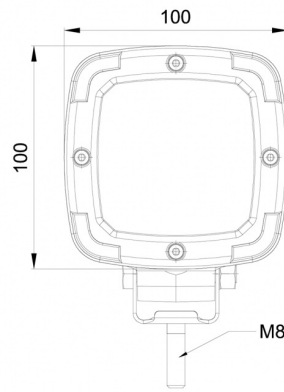

467 LED-10M

Arbeitsleuchte | LED | 12/50V | quadratisch | 1600 Lumen | 10m Kabel

EAN: 5414184017788

10 m kabel / cable

## Spezifikationen

Abmessungen	100 x 100 x 74 mm	Gewicht (kg)	0,605 Kg
Anschluss	Offene Kabelenden	IP-Schutzart	IP68
Anzahl der LEDs	9	LED Farbe	Weiss
Befestigung	Schraube	Lichtquelle	LED
Bestellbar per	1	Lumen	1600
Betriebsspannung	12V - 50V	Lumen-Bereich	Medium (800 - 2000 Lumen)
Betriebstemperatur	-30°C / +65°C	Länge des Kabels (m)	10 m
EMC	EMC R10	Typ	Viereckig
EMC R10	Ja	Watt	13,50 Watt
Eigenschaften	Kunststoffgehäuse, mattschwarzes Finish. Unempfindlich gegen Korrosion.		
Farbe Linse	Transparent		
Geliefert mit	Mounting screws		