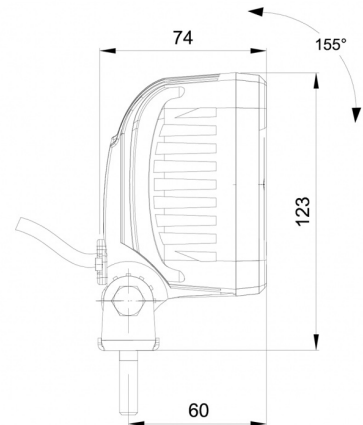

467 LED-10M

Arbeitsleuchte | LED | 12/50V | quadratisch | 1600 Lumen | 10m Kabel

EAN: 5414184017788

10 m kabel / cable

Specifications

Abmessungen	100 x 100 x 74 mm	Gewicht (kg)	0,605 Kg
Anschluss	Offene Kabelenden	IP-Schutzart	IP68
Anzahl der LEDs	9	LED Farbe	Weiss
Befestigung	Schraube	Lichtquelle	LED
Bestellbar per	1	Lumen	1600
Betriebsspannung	12V - 50V	Lumen-Bereich	Medium (800 - 2000 Lumen)
Betriebstemperatur	-30°C / +65°C	Länge des Kabels (m)	10 m
EMC	EMC R10	Typ	Viereckig
EMC R10	Ja	Watt	13,50 Watt
Eigenschaften	Kunststoffgehäuse, mattschwarzes Finish. Unempfindlich gegen Korrosion.		
Farbe Linse	Transparent		
Geliefert mit	Mounting screws		