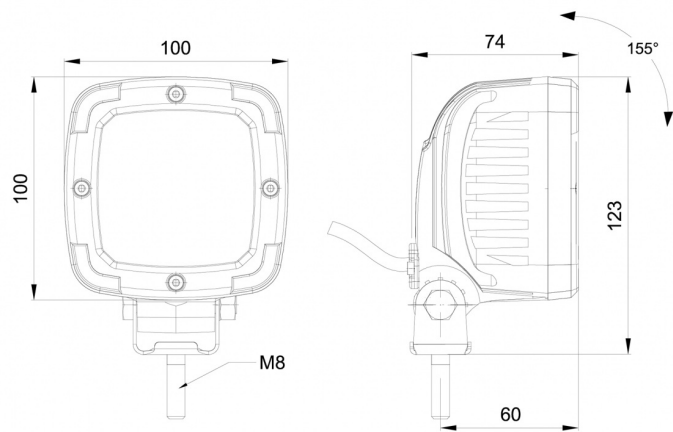

467 LED-10M

Arbeitsleuchte | LED | 12/50V | quadratisch | 1600 Lumen | 10m Kabel

EAN: 5414184017788

10 m kabel / cable

Spezifikationen

Abmessungen	100 x 100 x 74 mm	Gewicht (kg)	0,605 Kg
Anschluss	Offene Kabelenden	IP-Schutzart	IP68
Anzahl der LEDs	9	LED Farbe	Weiss
Befestigung	Schraube	Lichtquelle	LED
Bestellbar per	1	Lumen	1600
Betriebsspannung	12V - 50V	Lumen-Bereich	Medium (800 - 2000 Lumen)
Betriebstemperatur	-30°C / +65°C	Länge des Kabels (m)	10 m
EMC	EMC R10	Typ	Viereckig
EMC R10	Ja	Watt	13,50 Watt
Eigenschaften	Kunststoffgehäuse, mattschwarzes Finish. Unempfindlich gegen Korrosion.		
Farbe Linse	Transparent		
Geliefert mit	Mounting screws		