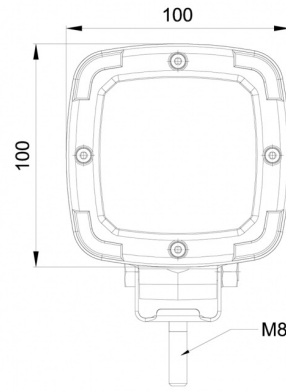

467 LED-10M

Arbeitsleuchte | LED | 12/50V | quadratisch | 1600 Lumen | 10m Kabel

EAN: 5414184017788

10 m kabel / cable

## Spezifikationen

Abmessungen	100 x 100 x 74 mm	Gewicht (kg)	0,605 Kg
Anschluss	Offene Kabelenden	IP-Schutzart	IP68
Anzahl der LEDs	9	LED Farbe	Weiss
Befestigung	Schraube	Lichtquelle	LED
Bestellbar per	1	Lumen	1600
Betriebsspannung	12V - 50V	Lumen-Bereich	Medium (800 - 2000 Lumen)
Betriebstemperatur	-30°C / +65°C	Länge des Kabels (m)	10 m
EMC	EMC R10	Typ	Viereckig
EMC R10	Ja	Watt	13,50 Watt
Eigenschaften	Kunststoffgehäuse, mattschwarzes Finish. Unempfindlich gegen Korrosion.		
Farbe Linse	Transparent		
Geliefert mit	Mounting screws		