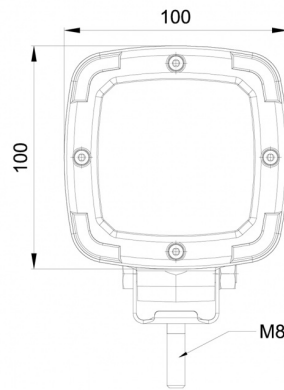

467 LED-10M

Arbeitsleuchte | LED | 12/50V | quadratisch | 1600 Lumen | 10m Kabel

EAN: 5414184017788

10 m kabel / cable

Specifications

Abmessungen	100 x 100 x 74 mm	Gewicht (kg)	0,605 Kg
Anschluss	Offene Kabelenden	IP-Schutzart	IP68
Anzahl der LEDs	9	LED Farbe	Weiss
Befestigung	Schraube	Lichtquelle	LED
Bestellbar per	1	Lumen	1600
Betriebsspannung	12V - 50V	Lumen-Bereich	Medium (800 - 2000 Lumen)
Betriebstemperatur	-30°C / +65°C	Länge des Kabels (m)	10 m
EMC	EMC R10	Typ	Viereckig
EMC R10	Ja	Watt	13,50 Watt
Eigenschaften	Kunststoffgehäuse, mattschwarzes Finish. Unempfindlich gegen Korrosion.		
Farbe Linse	Transparent		
Geliefert mit	Mounting screws		