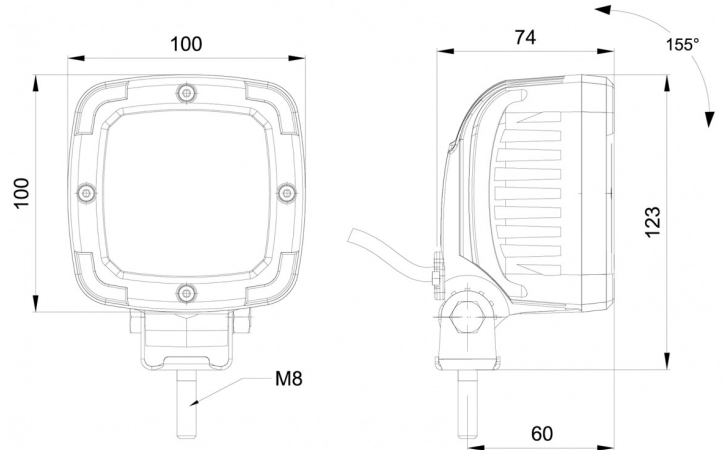

# ARBEITSLEUCHTEN

467 LED-2800

Arbeitsleuchte | LED | 12-55V | quadratisch | 2800 Lumen

EAN: 5414184530379

## Spezifikationen

Abmessungen	100 x 100 x 74 mm	Geliefert mit	Mounting screws
Anschluss	Offene Kabelenden	Gewicht (kg)	0,805 Kg
Anzahl der LEDs	9	IP-Schutzart	IP68
Befestigung	Schraube	Kelvin-Wert	6000K
Bestellbar per	1	LED Farbe	Weiss
Betriebsspannung	12V - 55V	Lichtquelle	LED
Betriebstemperatur	-30°C / +65°C	Lumen	2800
EMC	EMC R10	Lumen-Bereich	High (2000 - 4000 Lumen)
EMC R10	Ja	Länge des Kabels (m)	1,50 m
Eigenschaften	Gehäuse aus Aluminium, mattschwarz lackiert. Gegen Korrosion behandelt.	Typ	Viereckig
Farbe	Weiss	Verpackung	POS-Verpackung
Farbe Linse	Transparent	Watt	35 Watt