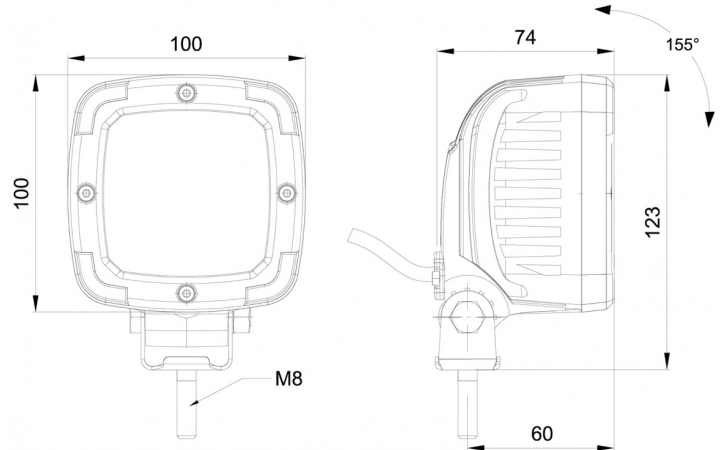

ARBEITSLEUCHTEN

467 LED-2800

Arbeitsleuchte | LED | 12-55V | quadratisch | 2800 Lumen

EAN: 5414184530379

Spezifikationen

Abmessungen	100 x 100 x 74 mm	Geliefert mit	Mounting screws
Anschluss	Offene Kabelenden	Gewicht (kg)	0,805 Kg
Anzahl der LEDs	9	IP-Schutzart	IP68
Befestigung	Schraube	Kelvin-Wert	6000K
Bestellbar per	1	LED Farbe	Weiss
Betriebsspannung	12V - 55V	Lichtquelle	LED
Betriebstemperatur	-30°C / +65°C	Lumen	2800
EMC	EMC R10	Lumen-Bereich	High (2000 - 4000 Lumen)
EMC R10	Ja	Länge des Kabels (m)	1,50 m
Eigenschaften	Gehäuse aus Aluminium, mattschwarz lackiert. Gegen Korrosion behandelt.	Typ	Viereckig
Farbe	Weiss	Verpackung	POS-Verpackung
Farbe Linse	Transparent	Watt	35 Watt