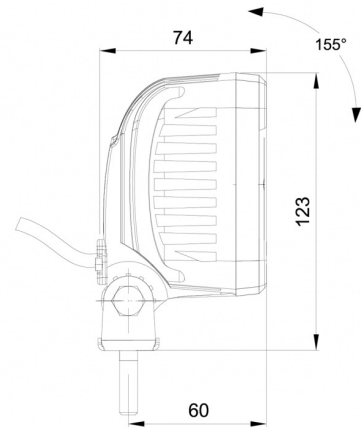

467 LED-DEU

Arbeitsleuchte | LED | 12-50V | quadratisch | 1600 Lumen

EAN: 5414184001930

Spezifikationen

ADR zugelassen	Ja
Abmessungen	100 x 100 x 74 mm
Anschluss	Eingebauter Deutsch-Stecker auf der Rückseite
Anzahl der LEDs	9
Befestigung	Schraube
Bestellbar per	1
Betriebsspannung	12V - 50V
Betriebstemperatur	-30°C / +65°C
EMC	EMC R10
EMC R10	Ja
Eigenschaften	Kunststoffgehäuse, mattschwarzes Finish. Unempfindlich gegen Korrosion.
Farbe	Weiss
Farbe Linse	Transparent
Geliefert mit	Mounting screws

Gewicht (kg)	0,502 Kg
IP-Schutzart	IP68
Kelvin-Wert	6000K
LED Farbe	Weiss
Lichtquelle	LED
Lumen	1600
Lumen-Bereich	Medium (800 - 2000 Lumen)
Länge des Kabels (m)	N/A
Typ	Viereckig
Verpackung	POS-Verpackung
Watt	13,50 Watt