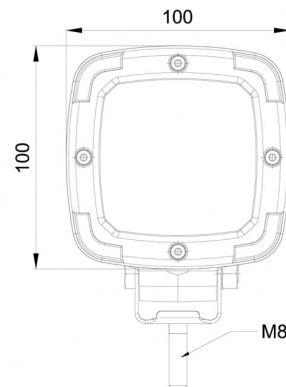

## Spezifikationen

ADR zugelassen	Ja
Abmessungen	100 x 100 x 74 mm
Anschluss	Eingebauter Deutsch-Stecker auf der Rückseite
Anzahl der LEDs	9
Befestigung	Schraube
Bestellbar per	1
Betriebsspannung	12V - 50V
Betriebstemperatur	-30°C / +65°C
EMC	EMC R10
EMC R10	Ja
Eigenschaften	Kunststoffgehäuse, mattschwarzes Finish. Unempfindlich gegen Korrosion.
Farbe	Weiss
Farbe Linse	Transparent
Geliefert mit	Mounting screws

Gewicht (kg)	0,502 Kg
IP-Schutzart	IP68
Kelvin-Wert	6000K
LED Farbe	Weiss
Lichtquelle	LED
Lumen	1600
Lumen-Bereich	Medium (800 - 2000 Lumen)
Länge des Kabels (m)	N/A
Typ	Viereckig
Verpackung	POS-Verpackung
Watt	13,50 Watt