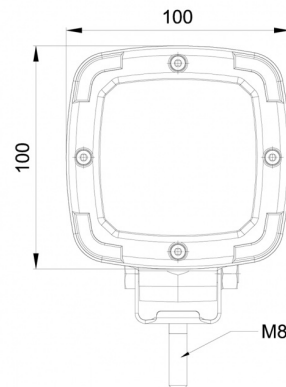

467 LED-DEU

Arbeitsleuchte | LED | 12-50V | quadratisch | 1600 Lumen

EAN: 5414184001930

Spezifikationen

ADR zugelassen	Ja
Abmessungen	100 x 100 x 74 mm
Anschluss	Eingebauter Deutsch-Stecker auf der Rückseite
Anzahl der LEDs	9
Befestigung	Schraube
Bestellbar per	1
Betriebsspannung	12V - 50V
Betriebstemperatur	-30°C / +65°C
EMC	EMC R10
EMC R10	Ja
Eigenschaften	Kunststoffgehäuse, mattschwarzes Finish. Unempfindlich gegen Korrosion.
Farbe	Weiss
Farbe Linse	Transparent
Geliefert mit	Mounting screws

Gewicht (kg)	0,502 Kg
IP-Schutzart	IP68
Kelvin-Wert	6000K
LED Farbe	Weiss
Lichtquelle	LED
Lumen	1600
Lumen-Bereich	Medium (800 - 2000 Lumen)
Länge des Kabels (m)	N/A
Typ	Viereckig
Verpackung	POS-Verpackung
Watt	13,50 Watt