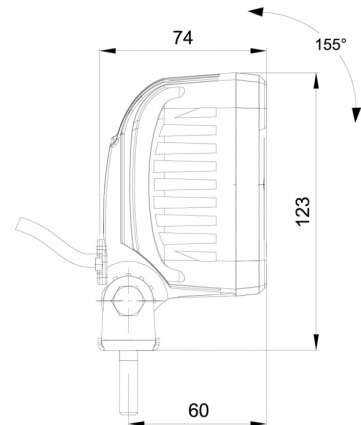

## Spezifikationen

ADR zugelassen	Ja
Abmessungen	100 x 100 x 74 mm
Anschluss	Eingebauter Deutsch-Stecker auf der Rückseite
Anzahl der LEDs	9
Befestigung	Schraube
Bestellbar per	1
Betriebsspannung	12V - 50V
Betriebstemperatur	-30°C / +65°C
EMC	EMC R10
EMC R10	Ja
Eigenschaften	Kunststoffgehäuse, mattschwarzes Finish. Unempfindlich gegen Korrosion.
Farbe	Weiss
Farbe Linse	Transparent
Geliefert mit	Mounting screws

Gewicht (kg)	0,502 Kg
IP-Schutzart	IP68
Kelvin-Wert	6000K
LED Farbe	Weiss
Lichtquelle	LED
Lumen	1600
Lumen-Bereich	Medium (800 - 2000 Lumen)
Länge des Kabels (m)	N/A
Typ	Viereckig
Verpackung	POS-Verpackung
Watt	13,50 Watt