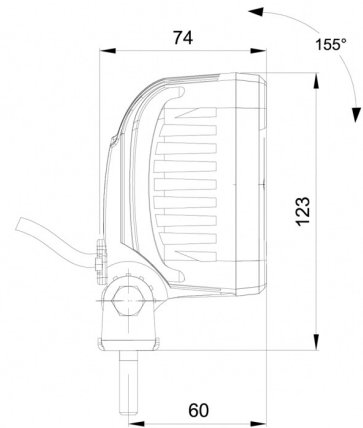

467 LED-DEU

Arbeitsleuchte | LED | 12-50V | quadratisch | 1600 Lumen

EAN: 5414184001930

Spezifikationen

ADR zugelassen	Ja
Abmessungen	100 x 100 x 74 mm
Anschluss	Eingebauter Deutsch-Stecker auf der Rückseite
Anzahl der LEDs	9
Befestigung	Schraube
Bestellbar per	1
Betriebsspannung	12V - 50V
Betriebstemperatur	-30°C / +65°C
EMC	EMC R10
EMC R10	Ja
Eigenschaften	Kunststoffgehäuse, mattschwarzes Finish. Unempfindlich gegen Korrosion.
Farbe	Weiss
Farbe Linse	Transparent
Geliefert mit	Mounting screws

Gewicht (kg)	0,502 Kg
IP-Schutzart	IP68
Kelvin-Wert	6000K
LED Farbe	Weiss
Lichtquelle	LED
Lumen	1600
Lumen-Bereich	Medium (800 - 2000 Lumen)
Länge des Kabels (m)	N/A
Typ	Viereckig
Verpackung	POS-Verpackung
Watt	13,50 Watt