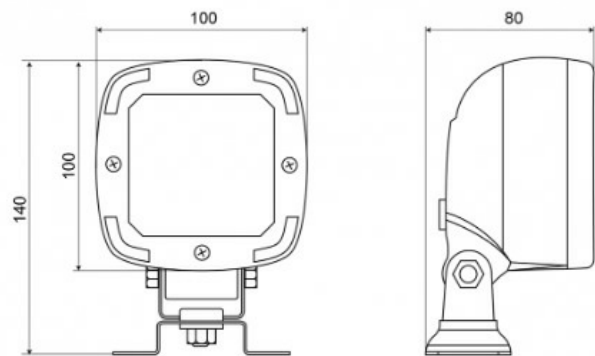

## Spezifikationen

ADR zugelassen	Ja	Farbe Linse	Transparent
Abmessungen	100 x 100 x 74 mm	Gewicht (kg)	1,108 Kg
Anschluss	Offene Kabelenden	IP-Schutzart	IP68
Anzahl der LEDs	9	Kelvin-Wert	6000K
Befestigung	Halterung Typ Omega	LED Farbe	Weiss
Bestellbar per	1	Lichtquelle	LED
Betriebsspannung	12V - 50V	Lumen	1600
Betriebstemperatur	-30°C / +65°C	Lumen-Bereich	Medium (800 - 2000 Lumen)
EMC	EMC R10	Länge des Kabels (m)	1,50 m
EMC R10	Ja	Typ	Viereckig
Eigenschaften	Kunststoffgehäuse, mattschwarzes Finish. Unempfindlich gegen Korrosion.	Verpackung	POS-Verpackung
Farbe	Weiss	Watt	13,50 Watt