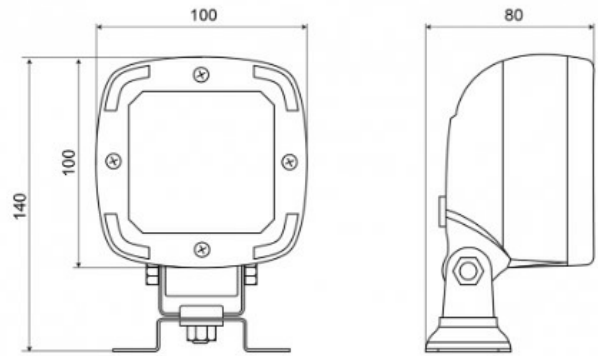

ARBEITSLEUCHTEN

467LED/OMEGA

Arbeitsleuchte | LED | 12-50V | quadratisch | 1600 Lumen

EAN: 5414184530362

Spezifikationen

ADR zugelassen	Ja	Farbe Linse	Transparent
Abmessungen	100 x 100 x 74 mm	Gewicht (kg)	1,108 Kg
Anschluss	Offene Kabelenden	IP-Schutzart	IP68
Anzahl der LEDs	9	Kelvin-Wert	6000K
Befestigung	Halterung Typ Omega	LED Farbe	Weiss
Bestellbar per	1	Lichtquelle	LED
Betriebsspannung	12V - 50V	Lumen	1600
Betriebstemperatur	-30°C / +65°C	Lumen-Bereich	Medium (800 - 2000 Lumen)
EMC	EMC R10	Länge des Kabels (m)	1,50 m
EMC R10	Ja	Typ	Viereckig
Eigenschaften	Kunststoffgehäuse, mattschwarzes Finish. Unempfindlich gegen Korrosion.	Verpackung	POS-Verpackung
Farbe	Weiss	Watt	13,50 Watt