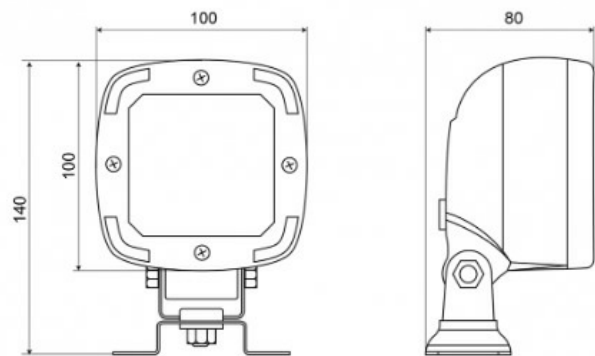

ARBEITSLEUCHTEN

467LED/OMEGA

Arbeitsleuchte | LED | 12-50V | quadratisch | 1600 Lumen

EAN: 5414184530362

Spezifikationen

ADR zugelassen	Ja	Farbe Linse	Transparent
Abmessungen	100 x 100 x 74 mm	Gewicht (kg)	1,108 Kg
Anschluss	Offene Kabelenden	IP-Schutzart	IP68
Anzahl der LEDs	9	Kelvin-Wert	6000K
Befestigung	Halterung Typ Omega	LED Farbe	Weiss
Bestellbar per	1	Lichtquelle	LED
Betriebsspannung	12V - 50V	Lumen	1600
Betriebstemperatur	-30°C / +65°C	Lumen-Bereich	Medium (800 - 2000 Lumen)
EMC	EMC R10	Länge des Kabels (m)	1,50 m
EMC R10	Ja	Typ	Viereckig
Eigenschaften	Kunststoffgehäuse, mattschwarzes Finish. Unempfindlich gegen Korrosion.	Verpackung	POS-Verpackung
Farbe	Weiss	Watt	13,50 Watt