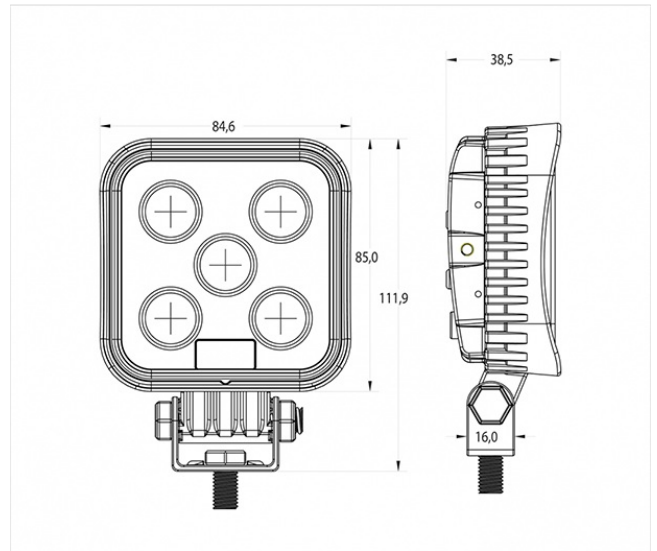

475 LED

Arbeitsleuchte | LED | 12-36V | quadratisch | 1600 Lumen

EAN: 5414184550544

## Spezifikationen

Abmessungen	85 x 112 x 38,5 mm	Kelvin-Wert	6500K
Anschluss	Offene Kabelenden	LED Farbe	Weiss
Anzahl der LEDs	5	Lichtquelle	LED
Befestigung	Schraube	Lumen	1600
Bestellbar per	1	Lumen-Bereich	Medium (800 - 2000 Lumen)
Betriebsspannung	12V - 24V	Länge des Kabels (m)	2 m
Eigenschaften	Gehäuse aus Leichtmetall, mattschwarzes Finish	Typ	Viereckig
Farbe	Weiss	Verpackung	POS-Verpackung
Farbe Linse	Transparent	Watt	15 Watt
Geliefert mit	Mounting screws		
Gewicht (kg)	0,525 Kg		
IP-Schutzart	IP67		