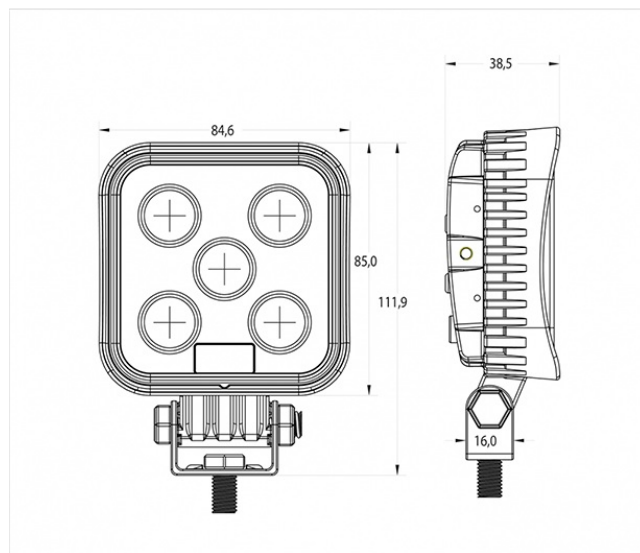

475 LED

Arbeitsleuchte | LED | 12-36V | quadratisch | 1600 Lumen

EAN: 5414184550544

Spezifikationen

Abmessungen	85 x 112 x 38,5 mm
Anschluss	Offene Kabelenden
Anzahl der LEDs	5
Befestigung	Schraube
Bestellbar per	1
Betriebsspannung	12V - 24V
Eigenschaften	Gehäuse aus Leichtmetall, mattschwarzes Finish
Farbe	Weiss
Farbe Linse	Transparent
Geliefert mit	Mounting screws
Gewicht (kg)	0,525 Kg
IP-Schutzart	IP67

Kelvin-Wert	6500K
LED Farbe	Weiss
Lichtquelle	LED
Lumen	1600
Lumen-Bereich	Medium (800 - 2000 Lumen)
Länge des Kabels (m)	2 m
Typ	Viereckig
Verpackung	POS-Verpackung
Watt	15 Watt