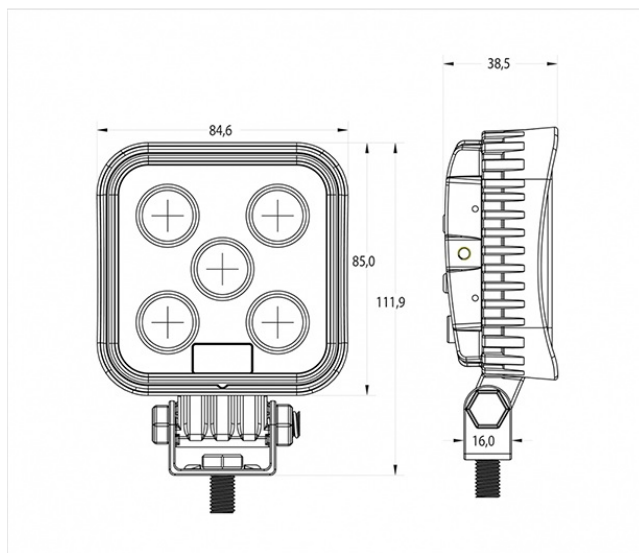

475 LED

Arbeitsleuchte | LED | 12-36V | quadratisch | 1600 Lumen

EAN: 5414184550544

Spezifikationen

Abmessungen	85 x 112 x 38,5 mm
Anschluss	Offene Kabelenden
Anzahl der LEDs	5
Befestigung	Schraube
Bestellbar per	1
Betriebsspannung	12V - 24V
Eigenschaften	Gehäuse aus Leichtmetall, mattschwarzes Finish
Farbe	Weiss
Farbe Linse	Transparent
Geliefert mit	Mounting screws
Gewicht (kg)	0,525 Kg
IP-Schutzart	IP67

Kelvin-Wert	6500K
LED Farbe	Weiss
Lichtquelle	LED
Lumen	1600
Lumen-Bereich	Medium (800 - 2000 Lumen)
Länge des Kabels (m)	2 m
Typ	Viereckig
Verpackung	POS-Verpackung
Watt	15 Watt