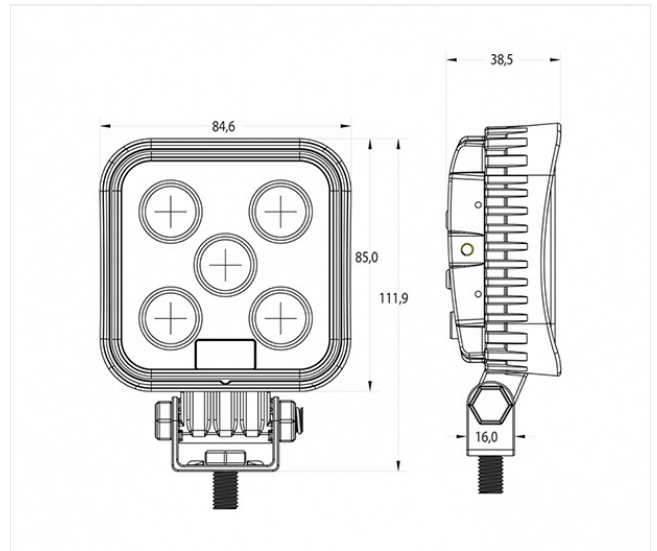

475 LED

Arbeitsleuchte | LED | 12-36V | quadratisch | 1600 Lumen

EAN: 5414184550544

Spezifikationen

Abmessungen	85 x 112 x 38,5 mm	Kelvin-Wert	6500K
Anschluss	Offene Kabelenden	LED Farbe	Weiss
Anzahl der LEDs	5	Lichtquelle	LED
Befestigung	Schraube	Lumen	1600
Bestellbar per	1	Lumen-Bereich	Medium (800 - 2000 Lumen)
Betriebsspannung	12V - 24V	Länge des Kabels (m)	2 m
Eigenschaften	Gehäuse aus Leichtmetall, mattschwarzes Finish	Typ	Viereckig
Farbe	Weiss	Verpackung	POS-Verpackung
Farbe Linse	Transparent	Watt	15 Watt
Geliefert mit	Mounting screws		
Gewicht (kg)	0,525 Kg		
IP-Schutzart	IP67		