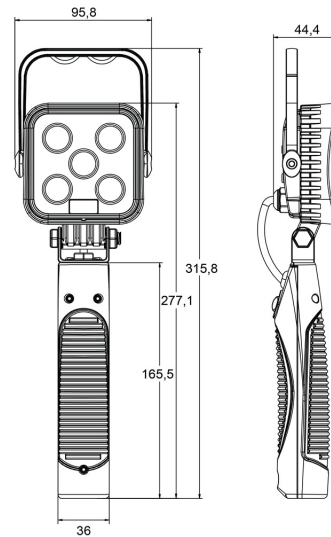

475 LED-HA

Arbeitsleuchte | LED | auf Batterie | quadratisch | 900 Lumen

EAN: 5414184280014

Spezifikationen

Abmessungen	316 mm x 96 mm x 94 mm	Geliefert mit	Cigarette socket charging lead 12/24V and 230 Vac
Anschluss	Nicht zutreffend	Gewicht (kg)	0,770 Kg
Anzahl der LEDs	5	Höhe mm	315,8 mm
Autonomie	> 3 Stunden	IP-Schutzart	IP65
Batterie	Ja	Kelvin-Wert	6000K
Batterie-Typ	Lithium	LED Farbe	Weiss
Befestigung	Tragbar	Lichtquelle	LED
Bestellbar per	1	Lumen	900
Betriebsspannung	Batterie	Lumen-Bereich	Medium (800 - 2000 Lumen)
EMC	EMC R10	Länge des Kabels (m)	N/A
EMC R10	Ja	Typ	Viereckig
Farbe	Weiss	Verpackung	Weißer Schachtel mit Etikett
Farbe Linse	Transparent	Watt	15 Watt
Flash-Muster	100% output - 30% output & SOS		