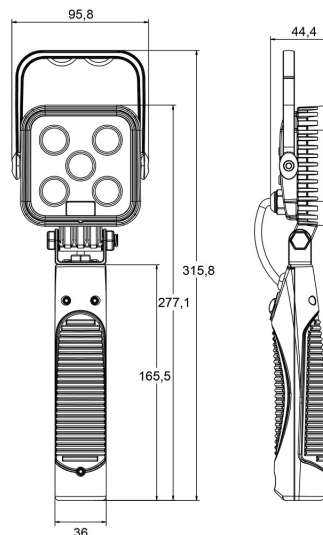

475 LED-HA

Arbeitsleuchte | LED | auf Batterie | quadratisch | 900 Lumen

EAN: 5414184280014

Spezifikationen

Abmessungen	316 mm x 96 mm x 94 mm
Anschluss	Nicht zutreffend
Anzahl der LEDs	5
Autonomie	> 3 Stunden
Batterie	Ja
Batterie-Typ	Lithium
Befestigung	Tragbar
Bestellbar per	1
Betriebsspannung	Batterie
EMC	EMC R10
EMC R10	Ja
Farbe	Weiss
Farbe Linse	Transparent
Flash-Muster	100% output - 30% output & SOS

Geliefert mit	Cigarette socket charging lead 12/24V and 230 Vac
Gewicht (kg)	0,770 Kg
Höhe mm	315,8 mm
IP-Schutzart	IP65
Kelvin-Wert	6000K
LED Farbe	Weiss
Lichtquelle	LED
Lumen	900
Lumen-Bereich	Medium (800 - 2000 Lumen)
Länge des Kabels (m)	N/A
Typ	Viereckig
Verpackung	Weißer Schachtel mit Etikett
Watt	15 Watt