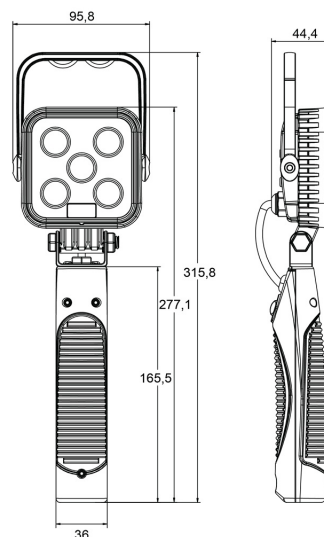

475 LED-HA

Arbeitsleuchte | LED | auf Batterie | quadratisch | 900 Lumen

EAN: 5414184280014

## Spezifikationen

Abmessungen	316 mm x 96 mm x 94 mm	Geliefert mit	Cigarette socket charging lead 12/24V and 230 Vac
Anschluss	Nicht zutreffend	Gewicht (kg)	0,770 Kg
Anzahl der LEDs	5	Höhe mm	315,8 mm
Autonomie	> 3 Stunden	IP-Schutzart	IP65
Batterie	Ja	Kelvin-Wert	6000K
Batterie-Typ	Lithium	LED Farbe	Weiss
Befestigung	Tragbar	Lichtquelle	LED
Bestellbar per	1	Lumen	900
Betriebsspannung	Batterie	Lumen-Bereich	Medium (800 - 2000 Lumen)
EMC	EMC R10	Länge des Kabels (m)	N/A
EMC R10	Ja	Typ	Viereckig
Farbe	Weiss	Verpackung	Weißer Schachtel mit Etikett
Farbe Linse	Transparent	Watt	15 Watt
Flash-Muster	100% output - 30% output & SOS		