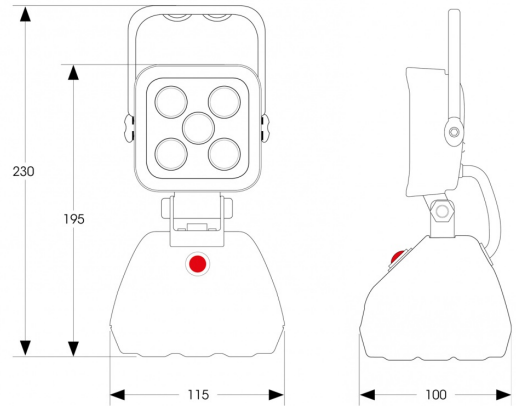

# ARBEITSLEUCHTEN

475-LEDMAG-BA

Arbeitsleuchte | LED | magnetisch | auf Batterie |  
quadratisch | 600 Lumen

EAN: 5414184700000

## Spezifikationen

Abmessungen	230 mm x 115 mm x 100 mm	Gewicht (kg)	0,820 Kg
Anschluss	Nicht zutreffend	Höhe mm	195 mm
Anzahl der LEDs	5	IP-Schutzart	IP67
Autonomie	> 4 Stunden	LED Farbe	Weiss
Batterie	Ja	Lichtquelle	LED
Batterie-Typ	Lithium	Lumen	600
Befestigung	Magnetisch, Magnetisch/tragbar	Lumen-Bereich	Medium (800 - 2000 Lumen)
Bestellbar per	1	Länge des Kabels (m)	N/A
Betriebsspannung	Batterie	Schalter	Ja
Farbe	Weiss	Typ	Viereckig
Farbe Linse	Transparent	Verpackung	POS-Verpackung
Geliefert mit	Cigarette socket charging lead 12/24V	Watt	15 Watt