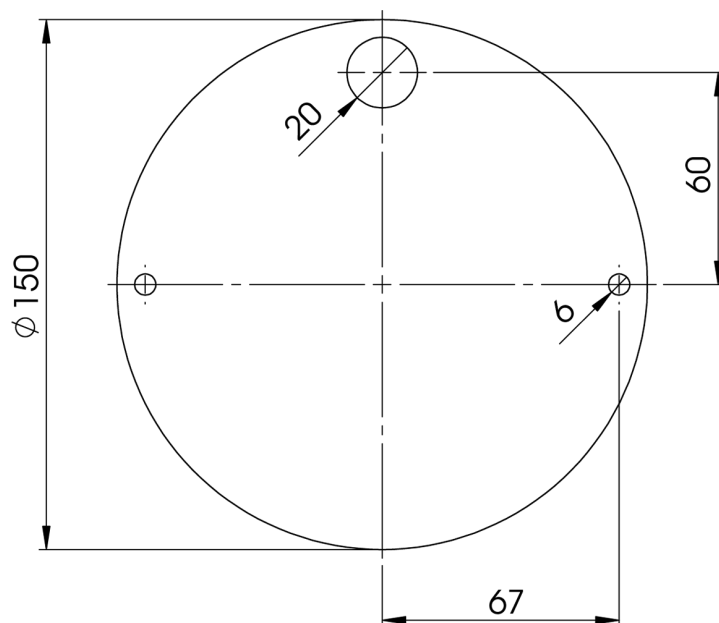

475LEDMAGBA/3

Montageplatte aus Metall für 475 LEDMAG-BA

EAN: 5414184001961

Specifications

| | | | |
|----------------|----------|-----------------------|---------------|
| Bestellbar per | 1 | Speziell geeignet für | 475 LEDMAG-BA |
| Gewicht (kg) | 0,200 Kg | | |