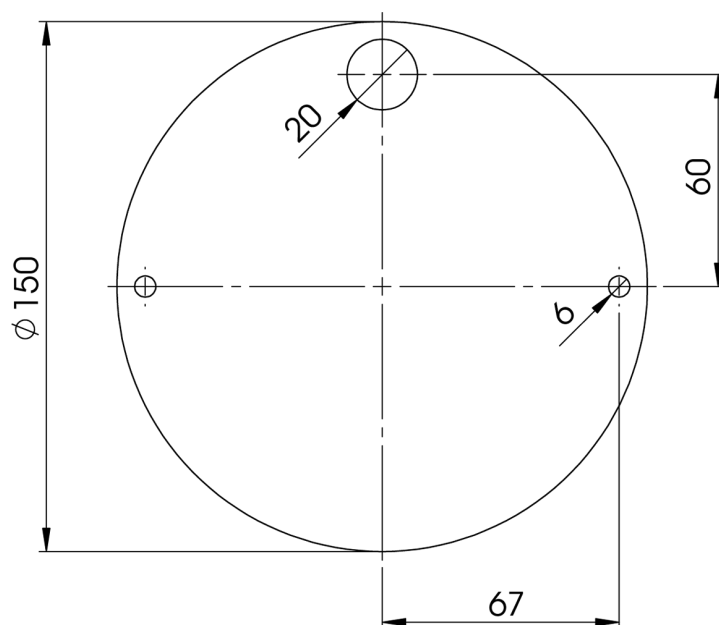

475LEDMAGBA/3

Montageplatte aus Metall für 475 LEDMAG-BA

EAN: 5414184001961

## Spezifikationen

Bestellbar per	1	Speziell geeignet für	475 LEDMAG-BA
Gewicht (kg)	0,200 Kg		