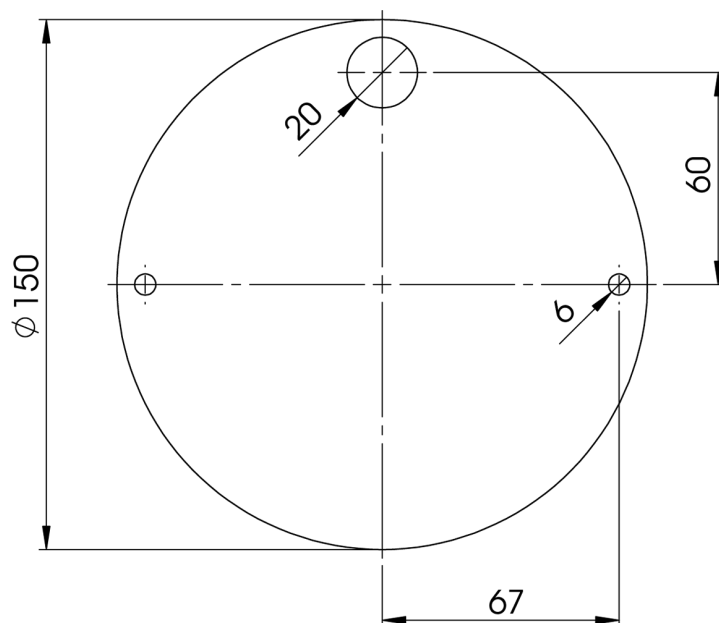

475LEDMAGBA/3

Montageplatte aus Metall für 475 LEDMAG-BA

EAN: 5414184001961

Spezifikationen

Bestellbar per	1	Speziell geeignet für	475 LEDMAG-BA
Gewicht (kg)	0,200 Kg		