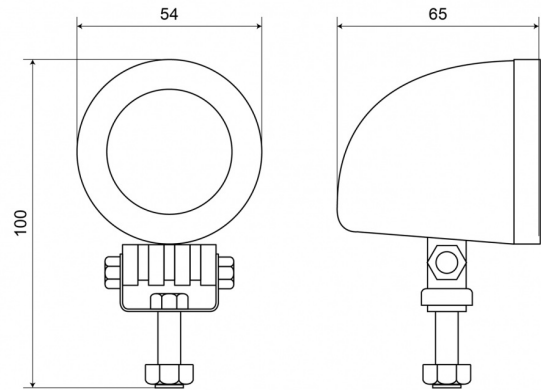

480 LED

Arbeitsleuchte | LED | 12-60V | rund | 800 Lumen

EAN: 5414184001978

Spezifikationen

Abmessungen	Ø = 54 mm x 100 mm x 65 mm	Deliefert mit	Mounting screws
Anschluss	Offene Kabelenden	Gewicht (kg)	0,478 Kg
Anzahl der LEDs	1	Höhe mm	100 mm
Befestigung	Schraube	IP-Schutzart	IP67
Bestellbar per	1	Kelvin-Wert	6000K
Betriebsspannung	12V - 60V	LED Farbe	Weiss
Betriebstemperatur	-30°C / +65°C	Lichtquelle	LED
Dicke mm	65 mm	Lumen	800
Durchmesser mm	54 mm	Lumen-Bereich	Medium (800 - 2000 Lumen)
EMC	EMC R10	Länge des Kabels (m)	2,50 m
EMC R10	Ja	Typ	Rund
Eigenschaften	Gehäuse aus Leichtmetall, mattschwarzes Finish	Verpackung	Weißer Schachtel mit Etikett
Farbe	Weiss	Watt	10 Watt
Farbe Linse	Transparent