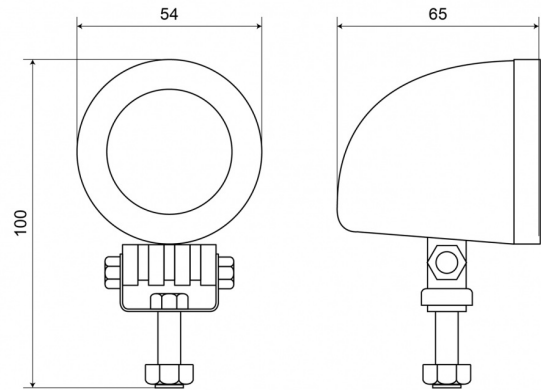

480 LED

Arbeitsleuchte | LED | 12-60V | rund | 800 Lumen

EAN: 5414184001978

Spezifikationen

Abmessungen	∅ = 54 mm x 100 mm x 65 mm	Geliefert mit	Mounting screws
Anschluss	Offene Kabelenden	Gewicht (kg)	0,478 Kg
Anzahl der LEDs	1	Höhe mm	100 mm
Befestigung	Schraube	IP-Schutzart	IP67
Bestellbar per	1	Kelvin-Wert	6000K
Betriebsspannung	12V - 60V	LED Farbe	Weiss
Betriebstemperatur	-30°C / +65°C	Lichtquelle	LED
Dicke mm	65 mm	Lumen	800
Durchmesser mm	54 mm	Lumen-Bereich	Medium (800 - 2000 Lumen)
EMC	EMC R10	Länge des Kabels (m)	2,50 m
EMC R10	Ja	Typ	Rund
Eigenschaften	Gehäuse aus Leichtmetall, mattschwarzes Finish	Verpackung	Weißer Schachtel mit Etikett
Farbe	Weiss	Watt	10 Watt
Farbe Linse	Transparent		