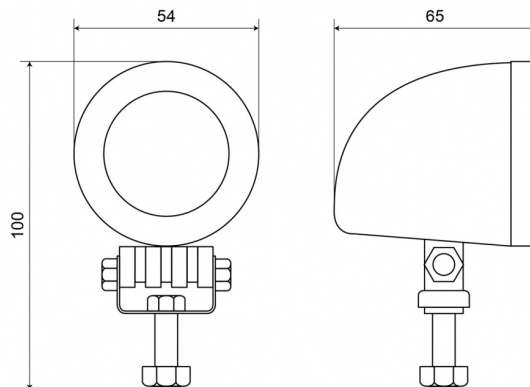

480 LED

Arbeitsleuchte | LED | 12-60V | rund | 800 Lumen

EAN: 5414184001978

Spezifikationen

Abmessungen	∅ = 54 mm x 100 mm x 65 mm	Geliefert mit	Mounting screws
Anschluss	Offene Kabelenden	Gewicht (kg)	0,478 Kg
Anzahl der LEDs	1	Höhe mm	100 mm
Befestigung	Schraube	IP-Schutzart	IP67
Bestellbar per	1	Kelvin-Wert	6000K
Betriebsspannung	12V - 60V	LED Farbe	Weiss
Betriebstemperatur	-30°C / +65°C	Lichtquelle	LED
Dicke mm	65 mm	Lumen	800
Durchmesser mm	54 mm	Lumen-Bereich	Medium (800 - 2000 Lumen)
EMC	EMC R10	Länge des Kabels (m)	2,50 m
EMC R10	Ja	Typ	Rund
Eigenschaften	Gehäuse aus Leichtmetall, mattschwarzes Finish	Verpackung	Weißer Schachtel mit Etikett
Farbe	Weiss	Watt	10 Watt
Farbe Linse	Transparent		