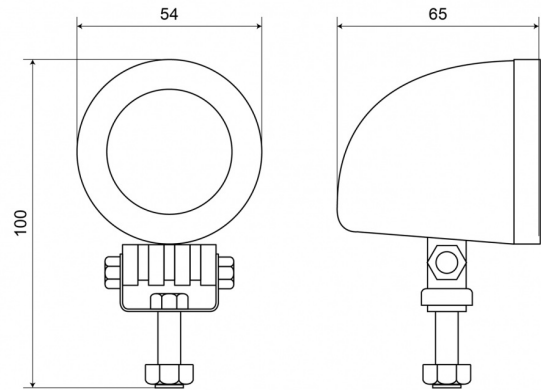

480 LED

Arbeitsleuchte | LED | 12-60V | rund | 800 Lumen

EAN: 5414184001978

Spezifikationen

Abmessungen	Ø = 54 mm x 100 mm x 65 mm	Deliefert mit	Mounting screws
Anschluss	Offene Kabelenden	Gewicht (kg)	0,478 Kg
Anzahl der LEDs	1	Höhe mm	100 mm
Befestigung	Schraube	IP-Schutzart	IP67
Bestellbar per	1	Kelvin-Wert	6000K
Betriebsspannung	12V - 60V	LED Farbe	Weiss
Betriebstemperatur	-30°C / +65°C	Lichtquelle	LED
Dicke mm	65 mm	Lumen	800
Durchmesser mm	54 mm	Lumen-Bereich	Medium (800 - 2000 Lumen)
EMC	EMC R10	Länge des Kabels (m)	2,50 m
EMC R10	Ja	Typ	Rund
Eigenschaften	Gehäuse aus Leichtmetall, mattschwarzes Finish	Verpackung	Weißer Schachtel mit Etikett
Farbe	Weiss	Watt	10 Watt
Farbe Linse	Transparent		