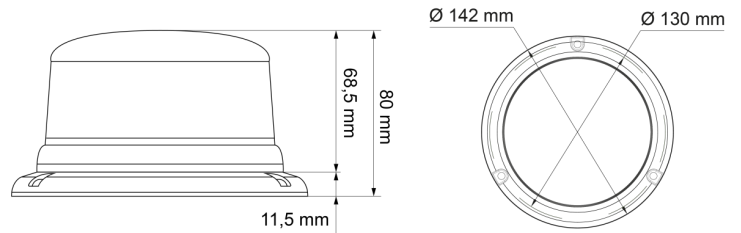

KENNLEUCHTEN

510-DV-BL

Kennleuchte | LED | 3-Punkt-Befestigung | 12-24V |
blau

EAN: 5414184690134

Specifications

Anschluss	Offene Kabelenden	Farbe	Blau
Anzahl der Blitzmuster	14	Farbe Linse	Blau
Anzahl der LEDs	8	Geliefert mit	Manual, mounting screws
Befestigung	3-Punkt-Befestigung	Gewicht (kg)	0,587 Kg
Bestellbar per	1	Höhe mm	80 mm
Betriebsspannung	12V - 24V	Höhenbereich	70 - 110 mm
Betriebstemperatur	-30°C / +65°C	IP-Schutzart	IPX5
Durchmesser mm	130 mm	LED Farbe	Blau
ECE R65 Klasse 1	Ja	Lichtquelle	LED
EMC	EMC R10	Synchronisierbar	Ja
EMC R10	Ja	Verpackung	POS-Verpackung