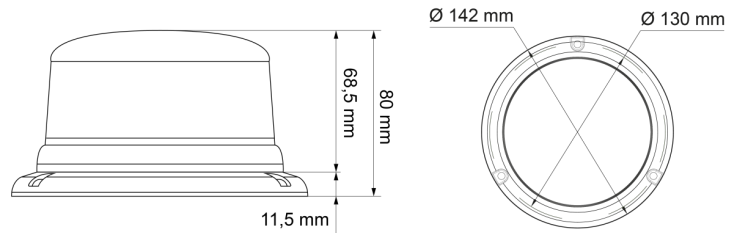

# KENNLEUCHTEN

510-DV-BL

Kennleuchte | LED | 3-Punkt-Befestigung | 12-24V |  
blau

EAN: 5414184690134

## Spezifikationen

Anschluss	Offene Kabelenden	Farbe	Blau
Anzahl der Blitzmuster	14	Farbe Linse	Blau
Anzahl der LEDs	8	Geliefert mit	Manual, mounting screws
Befestigung	3-Punkt-Befestigung	Gewicht (kg)	0,587 Kg
Bestellbar per	1	Höhe mm	80 mm
Betriebsspannung	12V - 24V	Höhenbereich	70 - 110 mm
Betriebstemperatur	-30°C / +65°C	IP-Schutzart	IPX5
Durchmesser mm	130 mm	LED Farbe	Blau
ECE R65 Klasse 1	Ja	Lichtquelle	LED
EMC	EMC R10	Synchronisierbar	Ja
EMC R10	Ja	Verpackung	POS-Verpackung