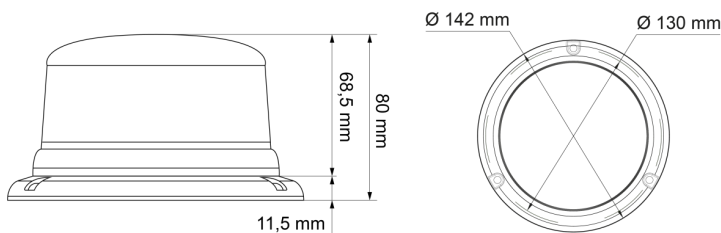

# KENNLEUCHTEN

510-DV-BL

Kennleuchte | LED | 3-Punkt-Befestigung | 12-24V | blau

EAN: 5414184690134

## Spezifikationen

Anschluss	Offene Kabelenden	Farbe	Blau
Anzahl der Blitzmuster	14	Farbe Linse	Blau
Anzahl der LEDs	8	Geliefert mit	Manual, mounting screws
Befestigung	3-Punkt-Befestigung	Gewicht (kg)	0,587 Kg
Bestellbar per	1	Höhe mm	80 mm
Betriebsspannung	12V - 24V	Höhenbereich	70 - 110 mm
Betriebstemperatur	-30°C / +65°C	IP-Schutzart	IPX5
Durchmesser mm	142 mm	LED Farbe	Blau
Durchmesserbereich	171 - 210 mm	Lichtquelle	LED
ECE R65 Klasse 1	Ja	Synchronisierbar	Ja
EMC	EMC R10	Verpackung	POS-Verpackung
EMC R10	Ja		