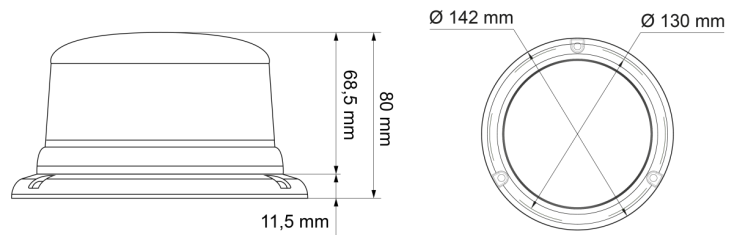

KENNLEUCHTEN

510-DV-BL

Kennleuchte | LED | 3-Punkt-Befestigung | 12-24V |
blau

EAN: 5414184690134

Spezifikationen

Anschluss	Offene Kabelenden	Farbe	Blau
Anzahl der Blitzmuster	14	Farbe Linse	Blau
Anzahl der LEDs	8	Geliefert mit	Manual, mounting screws
Befestigung	3-Punkt-Befestigung	Gewicht (kg)	0,587 Kg
Bestellbar per	1	Höhe mm	80 mm
Betriebsspannung	12V - 24V	Höhenbereich	70 - 110 mm
Betriebstemperatur	-30°C / +65°C	IP-Schutzart	IPX5
Durchmesser mm	130 mm	LED Farbe	Blau
ECE R65 Klasse 1	Ja	Lichtquelle	LED
EMC	EMC R10	Synchronisierbar	Ja
EMC R10	Ja	Verpackung	POS-Verpackung