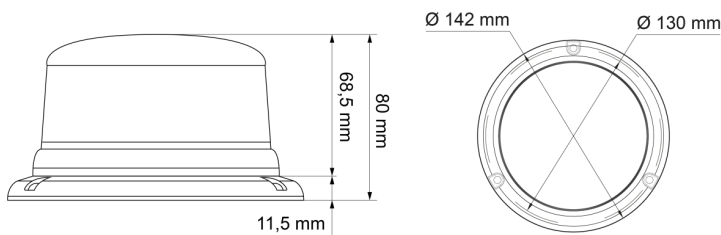

# KENNLEUCHTEN

510-DV-OR

Kennleuchte | LED | 3-Punkt-Befestigung | 12-24V | gelb

EAN: 5414184690141

## Spezifikationen

Anschluss	Offene Kabelenden	Farbe	Gelb
Anzahl der Blitzmuster	14	Farbe Linse	Gelb
Anzahl der LEDs	8	Geliefert mit	Manual, mounting screws
Befestigung	3-Punkt-Befestigung	Gewicht (kg)	0,587 Kg
Bestellbar per	1	Höhe mm	80 mm
Betriebsspannung	12V - 24V	Höhenbereich	70 - 110 mm
Betriebstemperatur	-30°C / +65°C	IP-Schutzart	IPX5
Durchmesser mm	142 mm	LED Farbe	Gelb
Durchmesserbereich	171 - 210 mm	Lichtquelle	LED
ECE R65 Klasse 1	Ja	Synchronisierbar	Ja
EMC	EMC R10	Verpackung	POS-Verpackung
EMC R10	Ja		