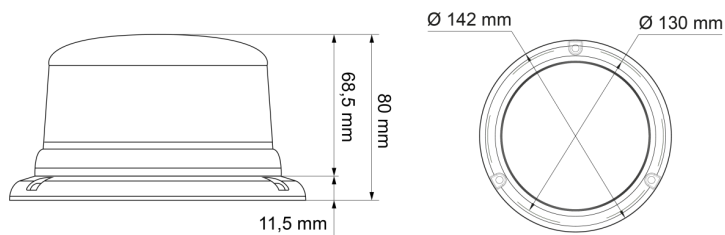

KENNLEUCHTEN

510-DV-OR

Kennleuchte | LED | 3-Punkt-Befestigung | 12-24V | gelb

EAN: 5414184690141

Spezifikationen

Anschluss	Offene Kabelenden	Farbe	Gelb
Anzahl der Blitzmuster	14	Farbe Linse	Gelb
Anzahl der LEDs	8	Geliefert mit	Manual, mounting screws
Befestigung	3-Punkt-Befestigung	Gewicht (kg)	0,587 Kg
Bestellbar per	1	Höhe mm	80 mm
Betriebsspannung	12V - 24V	Höhenbereich	70 - 110 mm
Betriebstemperatur	-30°C / +65°C	IP-Schutzart	IPX5
Durchmesser mm	130 mm	LED Farbe	Gelb
ECE R65 Klasse 1	Ja	Lichtquelle	LED
EMC	EMC R10	Synchronisierbar	Ja
EMC R10	Ja	Verpackung	POS-Verpackung