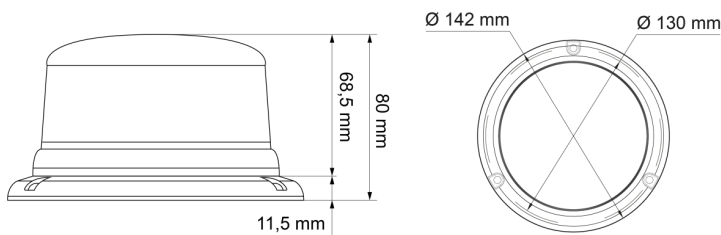

KENNLEUCHTEN

510-DV-OR

Kennleuchte | LED | 3-Punkt-Befestigung | 12-24V | gelb

EAN: 5414184690141

Spezifikationen

Anschluss	Offene Kabelenden	Farbe	Gelb
Anzahl der Blitzmuster	14	Farbe Linse	Gelb
Anzahl der LEDs	8	Geliefert mit	Manual, mounting screws
Befestigung	3-Punkt-Befestigung	Gewicht (kg)	0,587 Kg
Bestellbar per	1	Höhe mm	80 mm
Betriebsspannung	12V - 24V	Höhenbereich	70 - 110 mm
Betriebstemperatur	-30°C / +65°C	IP-Schutzart	IPX5
Durchmesser mm	130 mm	LED Farbe	Gelb
ECE R65 Klasse 1	Ja	Lichtquelle	LED
EMC	EMC R10	Synchronisierbar	Ja
EMC R10	Ja	Verpackung	POS-Verpackung