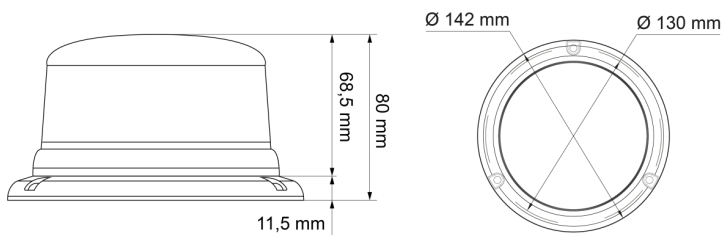

# KENNLEUCHTEN

510-DV-OR

Kennleuchte | LED | 3-Punkt-Befestigung | 12-24V | gelb

EAN: 5414184690141

## Spezifikationen

Anschluss	Offene Kabelenden	Farbe	Gelb
Anzahl der Blitzmuster	14	Farbe Linse	Gelb
Anzahl der LEDs	8	Geliefert mit	Manual, mounting screws
Befestigung	3-Punkt-Befestigung	Gewicht (kg)	0,587 Kg
Bestellbar per	1	Höhe mm	80 mm
Betriebsspannung	12V - 24V	Höhenbereich	70 - 110 mm
Betriebstemperatur	-30°C / +65°C	IP-Schutzart	IPX5
Durchmesser mm	130 mm	LED Farbe	Gelb
ECE R65 Klasse 1	Ja	Lichtquelle	LED
EMC	EMC R10	Synchronisierbar	Ja
EMC R10	Ja	Verpackung	POS-Verpackung