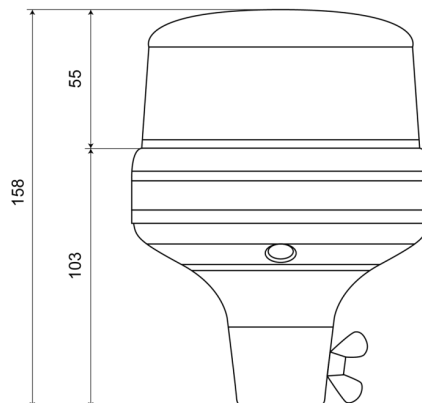

# KENNLEUCHTEN

510F-DV-BL

Kennleuchte | LED | flexible Rohrbefestigung | 12-24V | blau

EAN: 5414184690158

## Spezifikationen

Anschluss	Rohrmontage	Farbe	Blau
Anzahl der Blitzmuster	14	Geliefert mit	Manual
Anzahl der LEDs	8	Gewicht (kg)	0,718 Kg
Befestigung	Rohrmontage, biegsam	Höhe mm	158 mm
Bestellbar per	1	Höhenbereich	131 - 170 mm
Betriebsspannung	12V - 24V	IP-Schutzart	IPX5
Betriebstemperatur	-30°C / +65°C	Lichtquelle	LED
Durchmesser mm	118 mm	Synchronisierbar	Nein
Durchmesserbereich	131 - 170 mm	Verpackung	POS-Verpackung
ECE R65 Klasse 1	Ja		
EMC	EMC R10		
EMC R10	Ja		