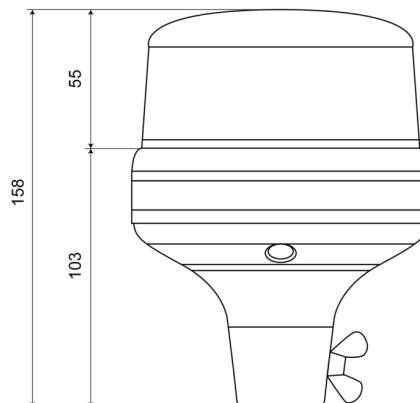

# KENNLEUCHTEN

510F-DV-OR

Kennleuchte | LED | flexible Rohrbefestigung | 12-24V | gelb

EAN: 5414184690165

## Spezifikationen

Anschluss	Rohrmontage	EMC R10	Ja
Anzahl der Blitzmuster	14	Farbe	Gelb
Anzahl der LEDs	8	Farbe Linse	Gelb
Befestigung	Rohrmontage, biegsam	Geliefert mit	Manual
Bestellbar per	1	Gewicht (kg)	0,400 Kg
Betriebsspannung	12V - 24V	Höhe mm	158 mm
Betriebstemperatur	-30°C / +65°C	Höhenbereich	131 - 170 mm
Durchmesser mm	118 mm	IP-Schutzart	IPX5
Durchmesserbereich	131 - 170 mm	Lichtquelle	LED
ECE R65 Klasse 1	Ja	Synchronisierbar	Nein
EMC	EMC R10	Verpackung	POS-Verpackung