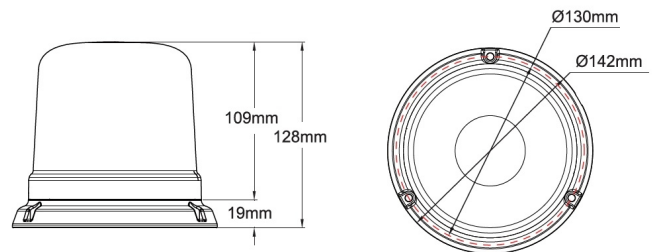

# KENNLEUCHTEN

515-DV-BL

Kennleuchte | LED | 3-Punkt-Befestigung | 12-24V | blau

EAN: 5414184690035

## Spezifikationen

Anschluss	Offene Kabelenden	Farbe	Blau
Anzahl der Blitzmuster	14	Farbe Linse	Blau
Anzahl der LEDs	10	Geliefert mit	Manual, mounting screws
Befestigung	3-Punkt-Befestigung	Gewicht (kg)	0,810 KG
Bestellbar per	1	Höhe mm	128 mm
Betriebsspannung	12V - 24V	Höhenbereich	111 - 130 mm
Betriebstemperatur	-30°C / +65°C	IP-Schutzart	IP65
Durchmesser mm	130 mm	Lichtquelle	LED
ECE R65 Klasse 1	Ja	Synchronisierbar	Ja
EMC R10	Ja	Verpackung	POS-Verpackung