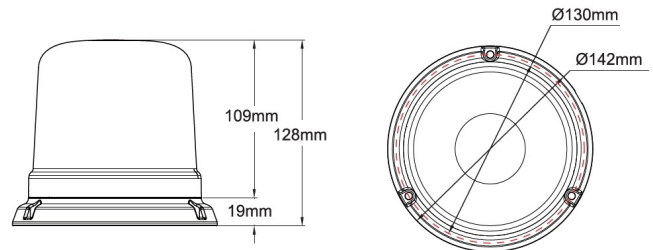

KENNLEUCHTEN

515-DV-OR

Kennleuchte | LED | 3-Punkt-Befestigung | 12-24V | gelb

EAN: 5414184690042

Spezifikationen

Anschluss	Offene Kabelenden	Farbe	Gelb
Anzahl der Blitzmuster	14	Farbe Linse	Gelb
Anzahl der LEDs	10	Geliefert mit	Manual, mounting screws
Befestigung	3-Punkt-Befestigung	Gewicht (kg)	0,810 KG
Bestellbar per	1	Höhe mm	128 mm
Betriebsspannung	12V - 24V	Höhenbereich	111 - 130 mm
Betriebstemperatur	-30°C / +65°C	IP-Schutzart	IP65
Durchmesser mm	142 mm	LED Farbe	Gelb
Durchmesserbereich	171 - 210 mm	Lichtquelle	LED
ECE R65 Klasse 1	Ja	Synchronisierbar	Ja
EMC R10	Ja	Verpackung	POS-Verpackung