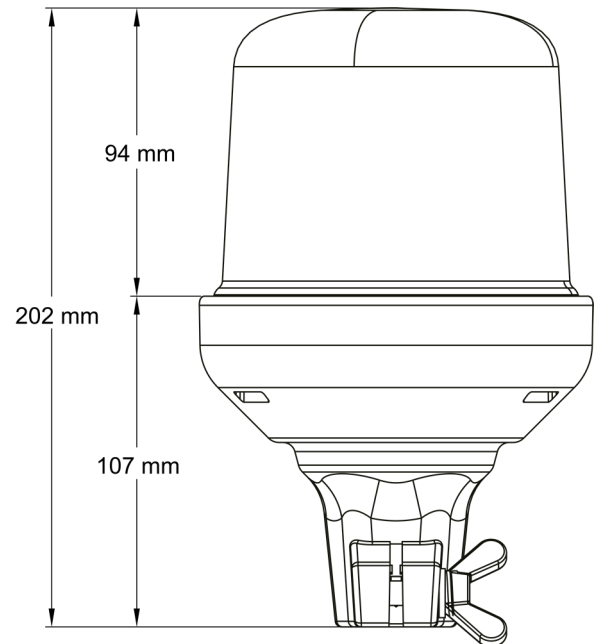

KENNLEUCHTEN

515F-DV-BL

Kennleuchte | LED | flexible Rohrbefestigung | 12-24V | blau

EAN: 5414184690059

Spezifikationen

Anschluss	Rohrmontage	EMC R10	Ja
Anzahl der Blitzmuster	14	Farbe	Blau
Anzahl der LEDs	10	Geliefert mit	Manual
Befestigung	Rohrmontage, biegsam	Gewicht (kg)	0,888 Kg
Bestellbar per	1	Höhe mm	202 mm
Betriebsspannung	12V - 24V	Höhenbereich	171 - 210 mm
Betriebstemperatur	-30°C / +65°C	IP-Schutzart	IPX5
Durchmesser mm	130 mm	Lichtquelle	LED
ECE R65 Klasse 1	Ja	Synchronisierbar	Nein
EMC	EMC R10	Verpackung	POS-Verpackung