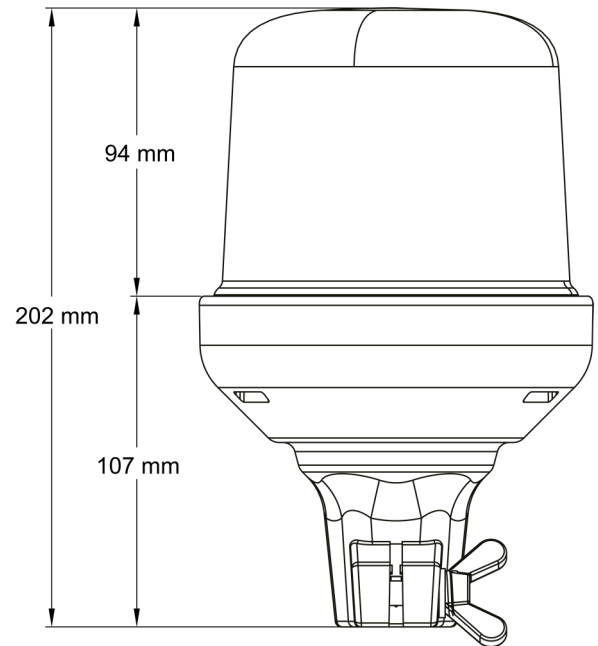

# KENNLEUCHTEN

515F-DV-BL

Kennleuchte | LED | flexible Rohrbefestigung | 12-24V | blau

EAN: 5414184690059

## Spezifikationen

Anschluss	Rohrmontage	EMC R10	Ja
Anzahl der Blitzmuster	14	Farbe	Blau
Anzahl der LEDs	10	Geliefert mit	Manual
Befestigung	Rohrmontage, biegsam	Gewicht (kg)	0,888 Kg
Bestellbar per	1	Höhe mm	202 mm
Betriebsspannung	12V - 24V	Höhenbereich	171 - 210 mm
Betriebstemperatur	-30°C / +65°C	IP-Schutzart	IPX5
Durchmesser mm	130 mm	Lichtquelle	LED
ECE R65 Klasse 1	Ja	Synchronisierbar	Nein
EMC	EMC R10	Verpackung	POS-Verpackung