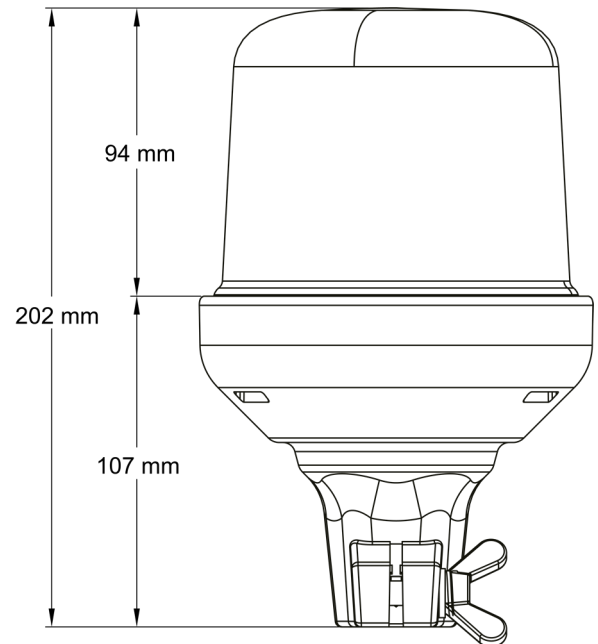

KENNLEUCHTEN

515F-DV-BL

Kennleuchte | LED | flexible Rohrbefestigung | 12-24V | blau

EAN: 5414184690059

Spezifikationen

Anschluss	Rohrmontage	EMC R10	Ja
Anzahl der Blitzmuster	14	Farbe	Blau
Anzahl der LEDs	10	Geliefert mit	Manual
Befestigung	Flexible Rohrmontage	Gewicht (kg)	0,888 Kg
Bestellbar per	1	Höhe mm	202 mm
Betriebsspannung	12V - 24V	Höhenbereich	171 - 210 mm
Betriebstemperatur	-30°C / +65°C	IP-Schutzart	IPX5
Durchmesser mm	130 mm	Lichtquelle	LED
ECE R65 Klasse 1	Ja	Synchronisierbar	Nein
EMC	EMC R10	Verpackung	POS-Verpackung