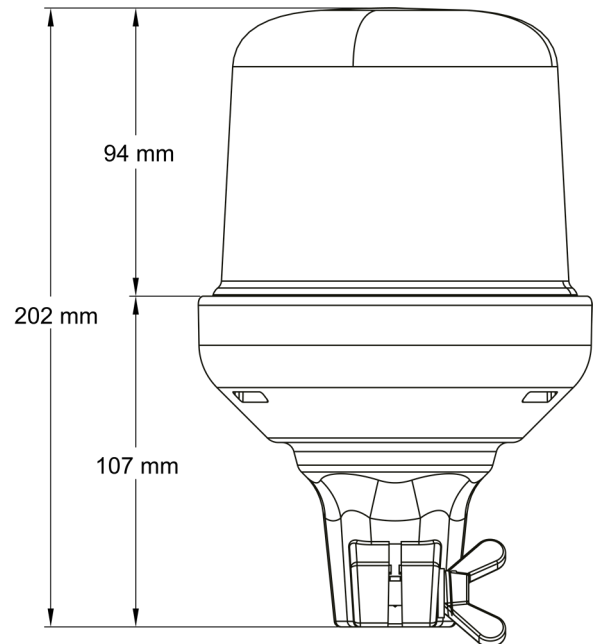

# KENNLEUCHTEN

515F-DV-BL

Kennleuchte | LED | flexible Rohrbefestigung | 12-24V | blau

EAN: 5414184690059

## Spezifikationen

Anschluss	Rohrmontage	Farbe	Blau
Anzahl der Blitzmuster	14	Geliefert mit	Manual
Anzahl der LEDs	10	Gewicht (kg)	0,888 Kg
Befestigung	Rohrmontage, biegsam	Höhe mm	202 mm
Bestellbar per	1	Höhenbereich	171 - 210 mm
Betriebsspannung	12V - 24V	IP-Schutzart	IPX5
Betriebstemperatur	-30°C / +65°C	Lichtquelle	LED
Durchmesser mm	142 mm	Synchronisierbar	Nein
Durchmesserbereich	171 - 210 mm	Verpackung	POS-Verpackung
ECE R65 Klasse 1	Ja		
EMC	EMC R10		
EMC R10	Ja		