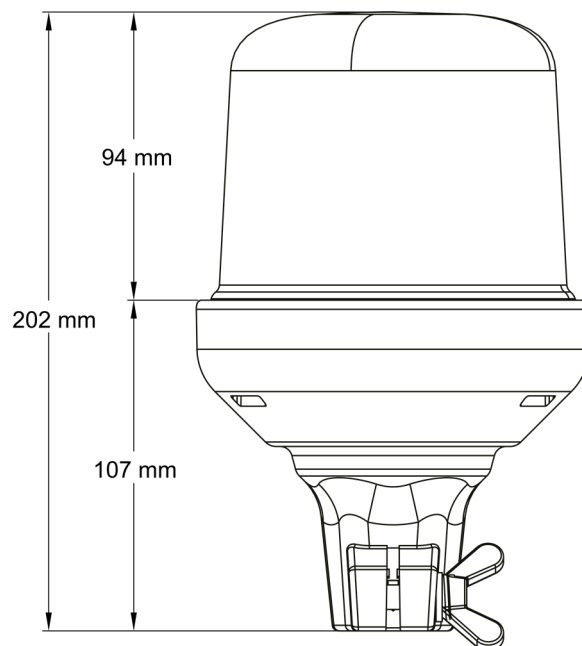

KENNLEUCHTEN

515F-DV-OR

Kennleuchte | LED | flexible Rohrbefestigung | 12-24V | gelb

EAN: 5414184690066

Spezifikationen

Anschluss	Rohrmontage	EMC R10	Ja
Anzahl der Blitzmuster	14	Farbe	Gelb
Anzahl der LEDs	10	Geliefert mit	Manual
Befestigung	Rohrmontage, biegsam	Gewicht (kg)	0,888 Kg
Bestellbar per	1	Höhe mm	202 mm
Betriebsspannung	12V - 24V	Höhenbereich	171 - 210 mm
Betriebstemperatur	-30°C / +65°C	IP-Schutzart	IPX5
Durchmesser mm	130 mm	Lichtquelle	LED
ECE R65 Klasse 1	Ja	Synchronisierbar	Nein
EMC	EMC R10	Verpackung	POS-Verpackung