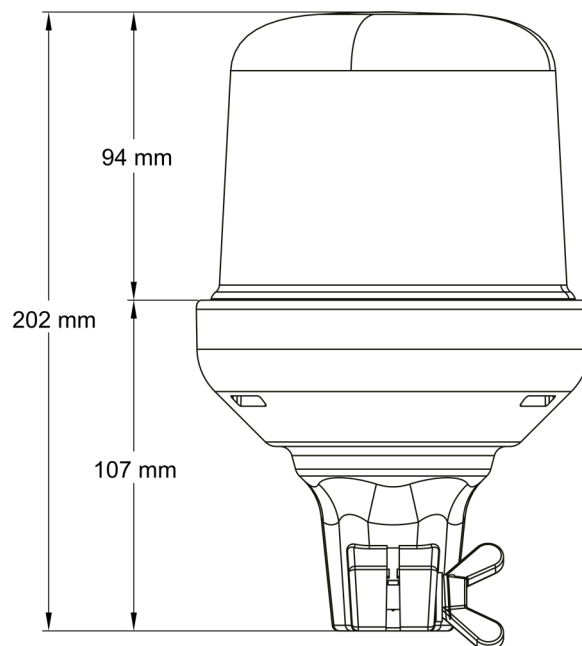

KENNLEUCHTEN

515F-DV-OR

Kennleuchte | LED | flexible Rohrbefestigung | 12-24V | gelb

EAN: 5414184690066

Spezifikationen

Anschluss	Rohrmontage
Anzahl der Blitzmuster	14
Anzahl der LEDs	10
Befestigung	Rohrmontage, biegsam
Bestellbar per	1
Betriebsspannung	12V - 24V
Betriebstemperatur	-30°C / +65°C
Durchmesser mm	142 mm
Durchmesserbereich	171 - 210 mm
ECE R65 Klasse 1	Ja
EMC	EMC R10
EMC R10	Ja

Farbe	Gelb
Geliefert mit	Manual
Gewicht (kg)	0,888 Kg
Höhe mm	202 mm
Höhenbereich	171 - 210 mm
IP-Schutzart	IPX5
Lichtquelle	LED
Synchronisierbar	Nein
Verpackung	POS-Verpackung