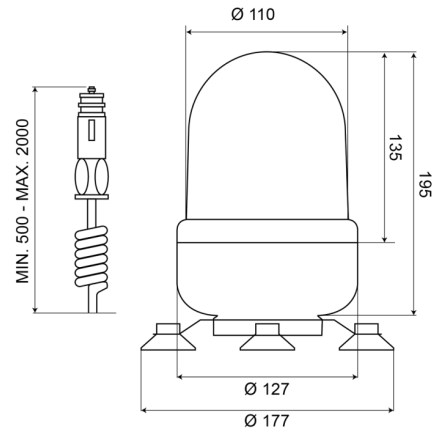

KENNLEUCHTEN

525M120

Kennleuchte | magnetisch | 12V | gelb

EAN: 5414184010109

Spezifikationen

Anschluss	Zigarrenanzünder-Stecker	EMC	EMC
Befestigung	Magnetisch	Farbe	Gelb
Bestellbar per	1	Gewicht (kg)	1,230 Kg
Betriebsspannung	12V	Höhe mm	198 mm
Betriebstemperatur	-30°C / +50°C	Höhenbereich	171 - 210 mm
Durchmesser mm	127 mm	Lichtquelle	Halogen
ECE R65 Klasse 1	Ja	Umdrehungen/Minute	180 +/- 30