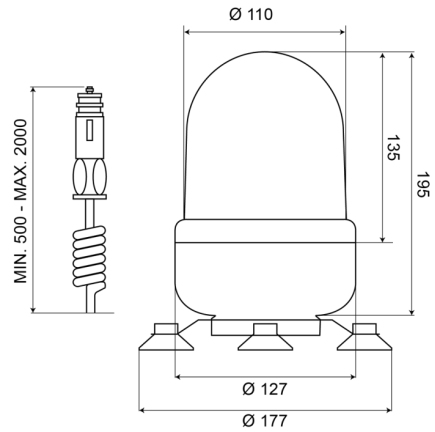

KENNLEUCHTEN

525M120

Kennleuchte | magnetisch | 12V | gelb

EAN: 5414184010109

Spezifikationen

Anschluss	Zigarrenanzünder-Stecker	EMC	EMC
Befestigung	Magnetisch	Farbe	Gelb
Bestellbar per	1	Gewicht (kg)	1,230 Kg
Betriebsspannung	12V	Höhe mm	198 mm
Betriebstemperatur	-30°C / +50°C	Höhenbereich	171 - 210 mm
Durchmesser mm	127 mm	Lichtquelle	Halogen
ECE R65 Klasse 1	Ja	Umdrehungen/Minute	180 +/- 30