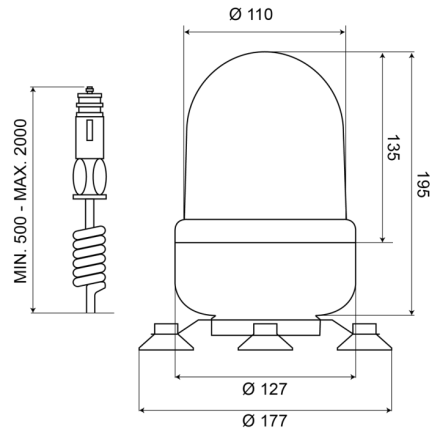

# KENNLEUCHTEN

525M120

Kennleuchte | magnetisch | 12V | gelb

EAN: 5414184010109

## Spezifikationen

Anschluss	Zigarrenanzünder-Stecker	EMC	EMC
Befestigung	Magnetisch	Farbe	Gelb
Bestellbar per	1	Gewicht (kg)	1,230 Kg
Betriebsspannung	12V	Höhe mm	198 mm
Betriebstemperatur	-30°C / +50°C	Höhenbereich	171 - 210 mm
Durchmesser mm	127 mm	Lichtquelle	Halogen
Durchmesserbereich	131 - 170 mm	Umdrehungen/Minute	180 +/- 30
ECE R65 Klasse 1	Ja		